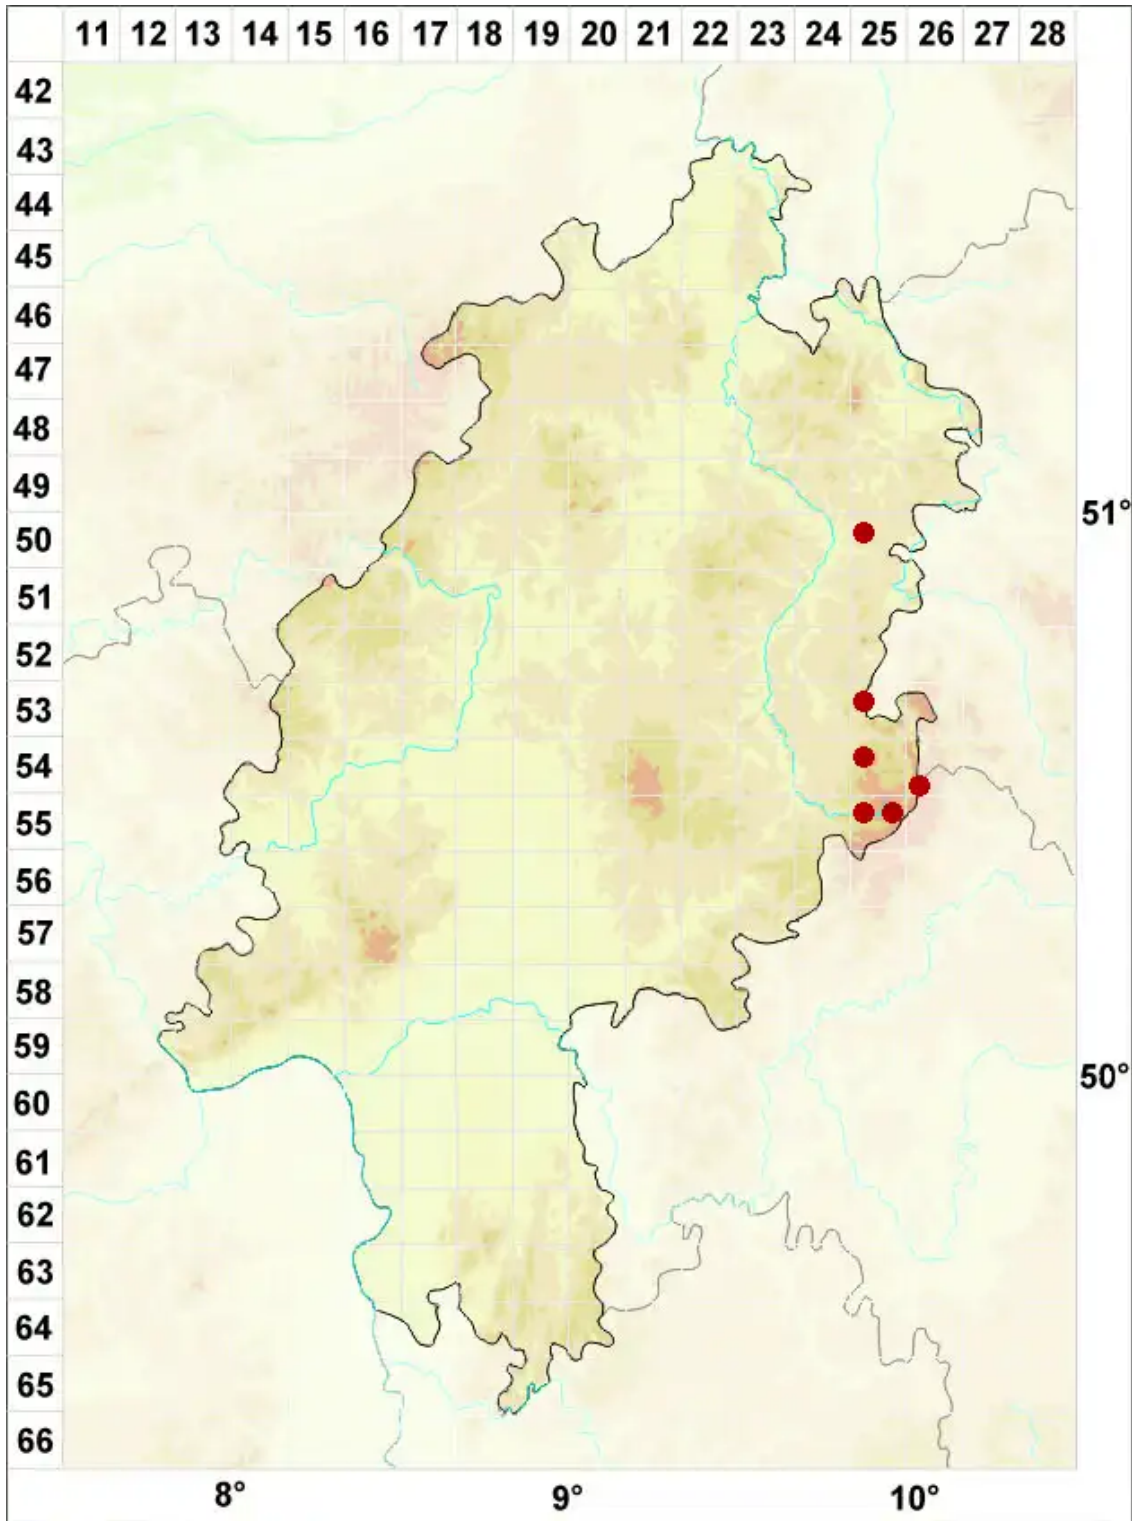

# Leptogium pulvinatum (Hoffm.) Otálora

Polster-Gallertflechte

Legende:

- Symbole:**
- Ausgefülltes Symbol:  
Zeitraum von 1980 bis heute (Aktuelle Angabe)
  - Leeres Symbol:  
Zeitraum vor 1980 (Altangabe)
  - Quadrat: Herbarbeleg