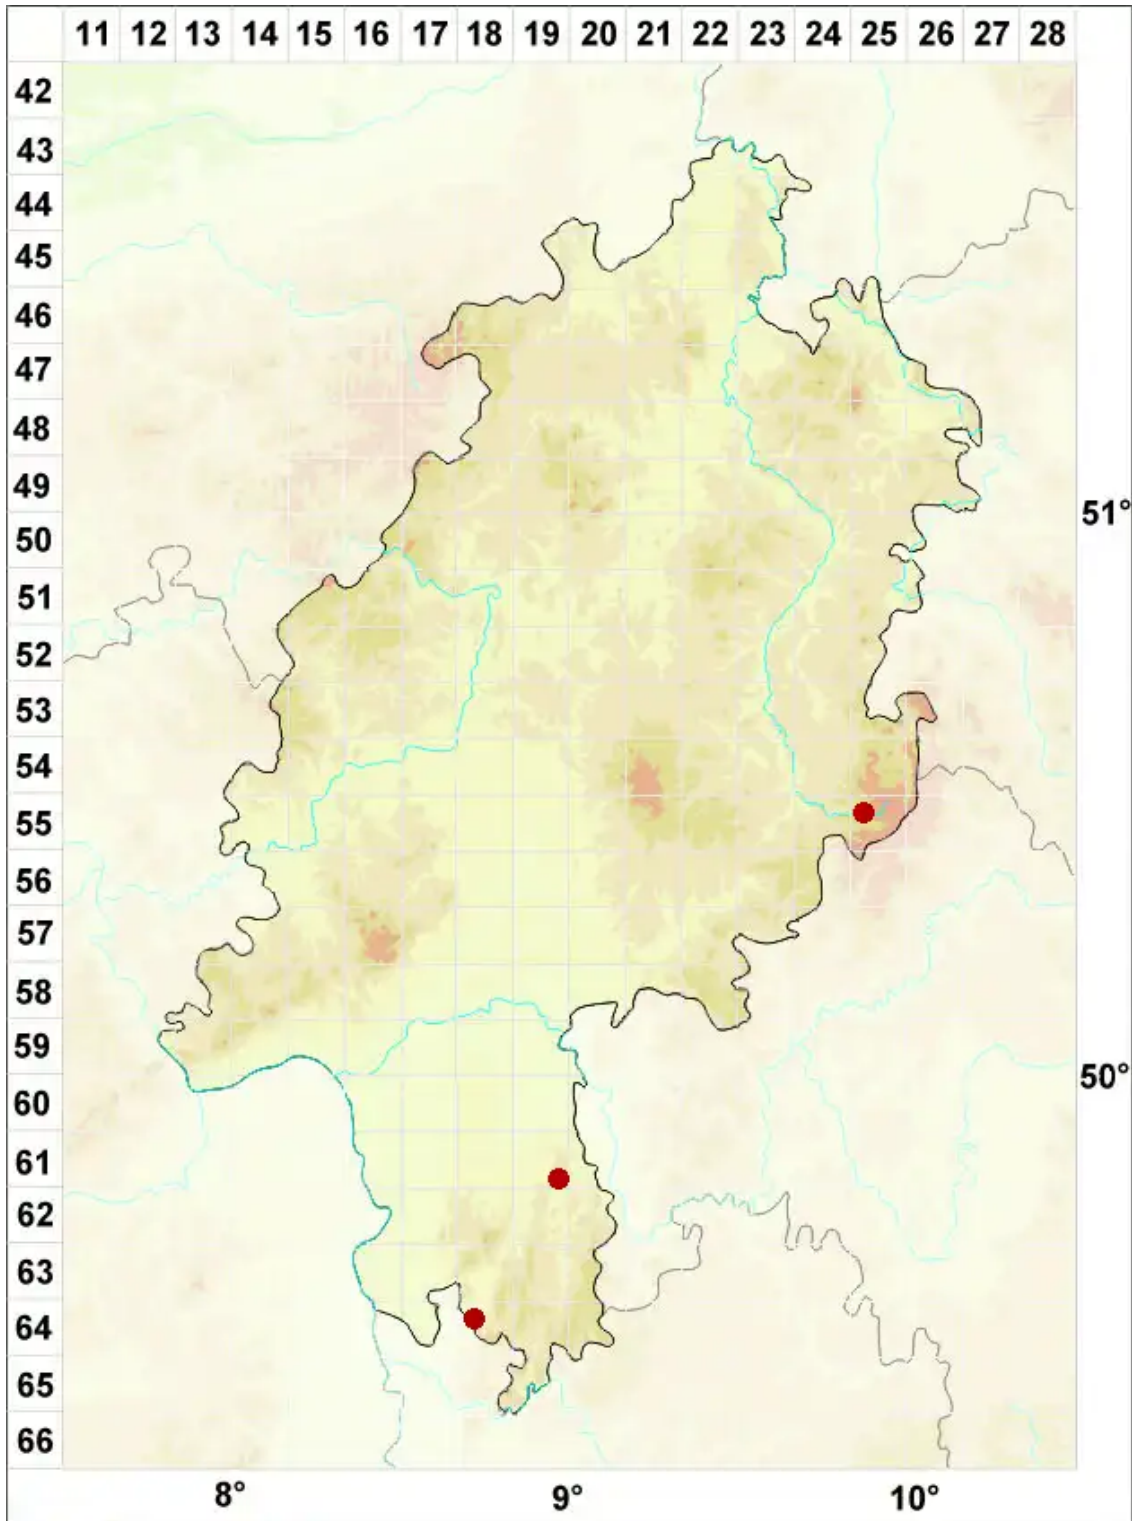

Leptogium schraderi (Bernh.) Nyl.

Schraders Gallertflechte

Legende:

- Symbole:**
Ausgefülltes Symbol:
Zeitraum von 1980 bis heute (Aktuelle Angabe)
Leeres Symbol:
Zeitraum vor 1980 (Altangabe)
Quadrat: Herbarbeleg