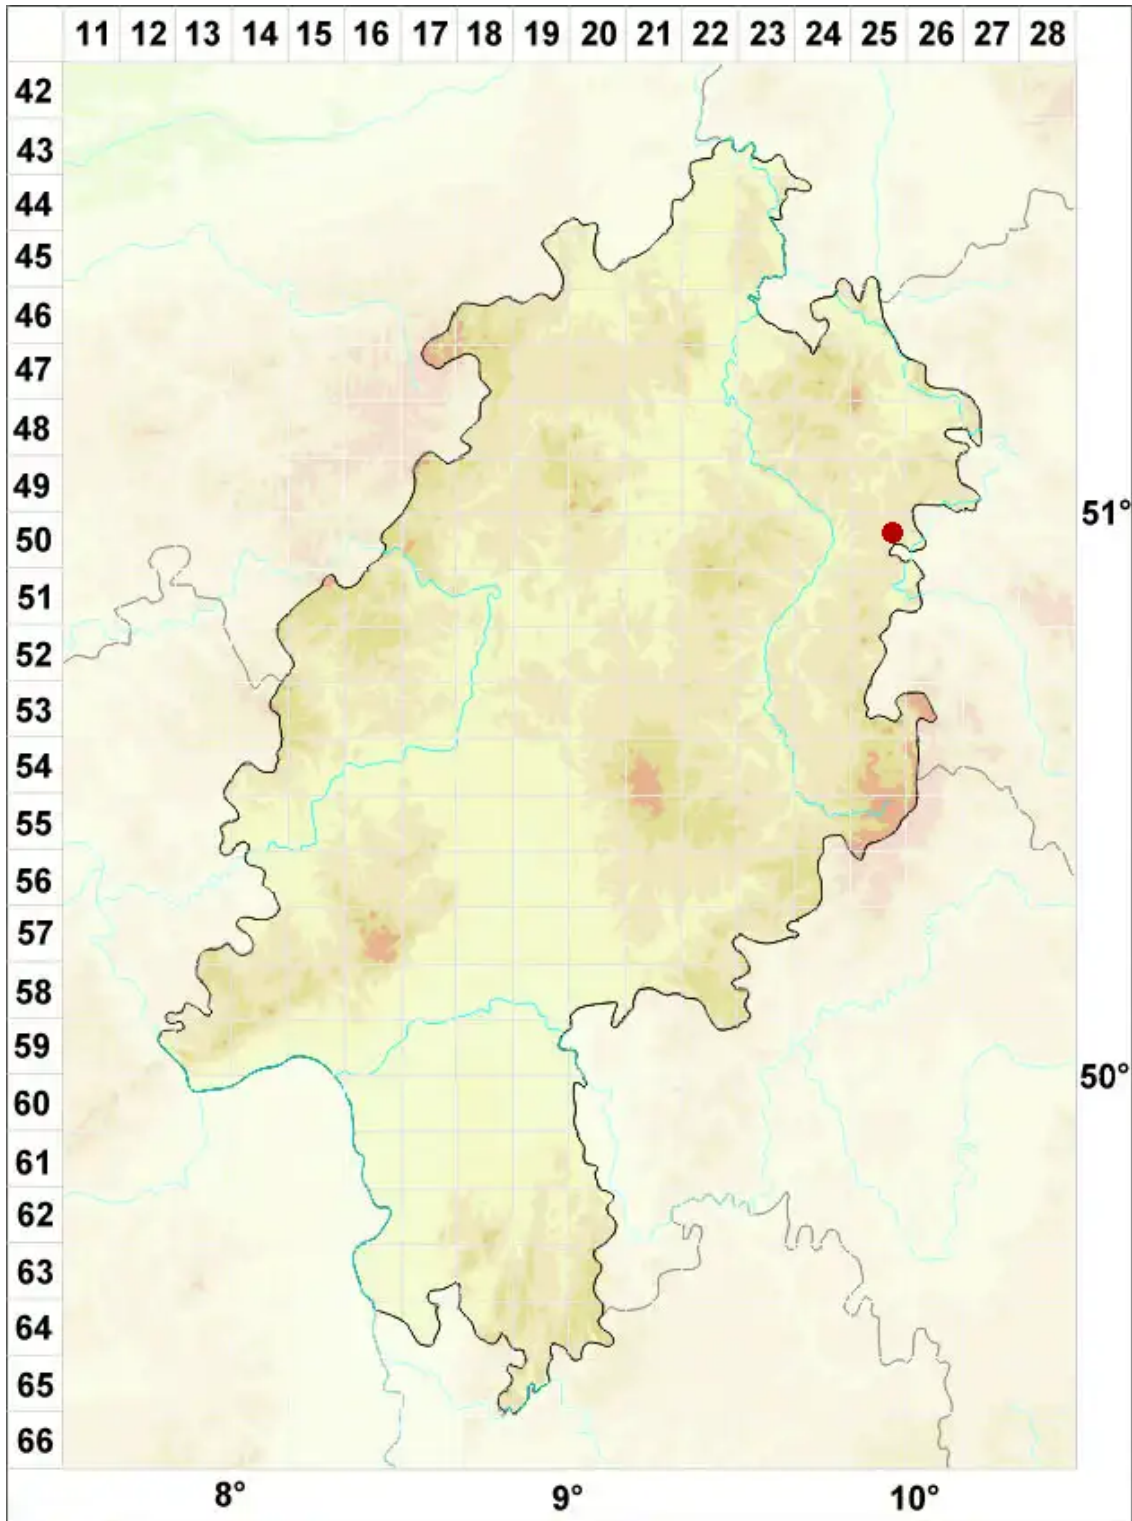

Leptogium turgidum (Ach.) Cromb.

Gedunsene Gallertflechte

Legende:

Symbole:

Ausgefülltes Symbol:
Zeitraum von 1980 bis heute (Aktuelle Angabe)

Leeres Symbol:
Zeitraum vor 1980 (Altangabe)

Quadrat: Herbarbeleg