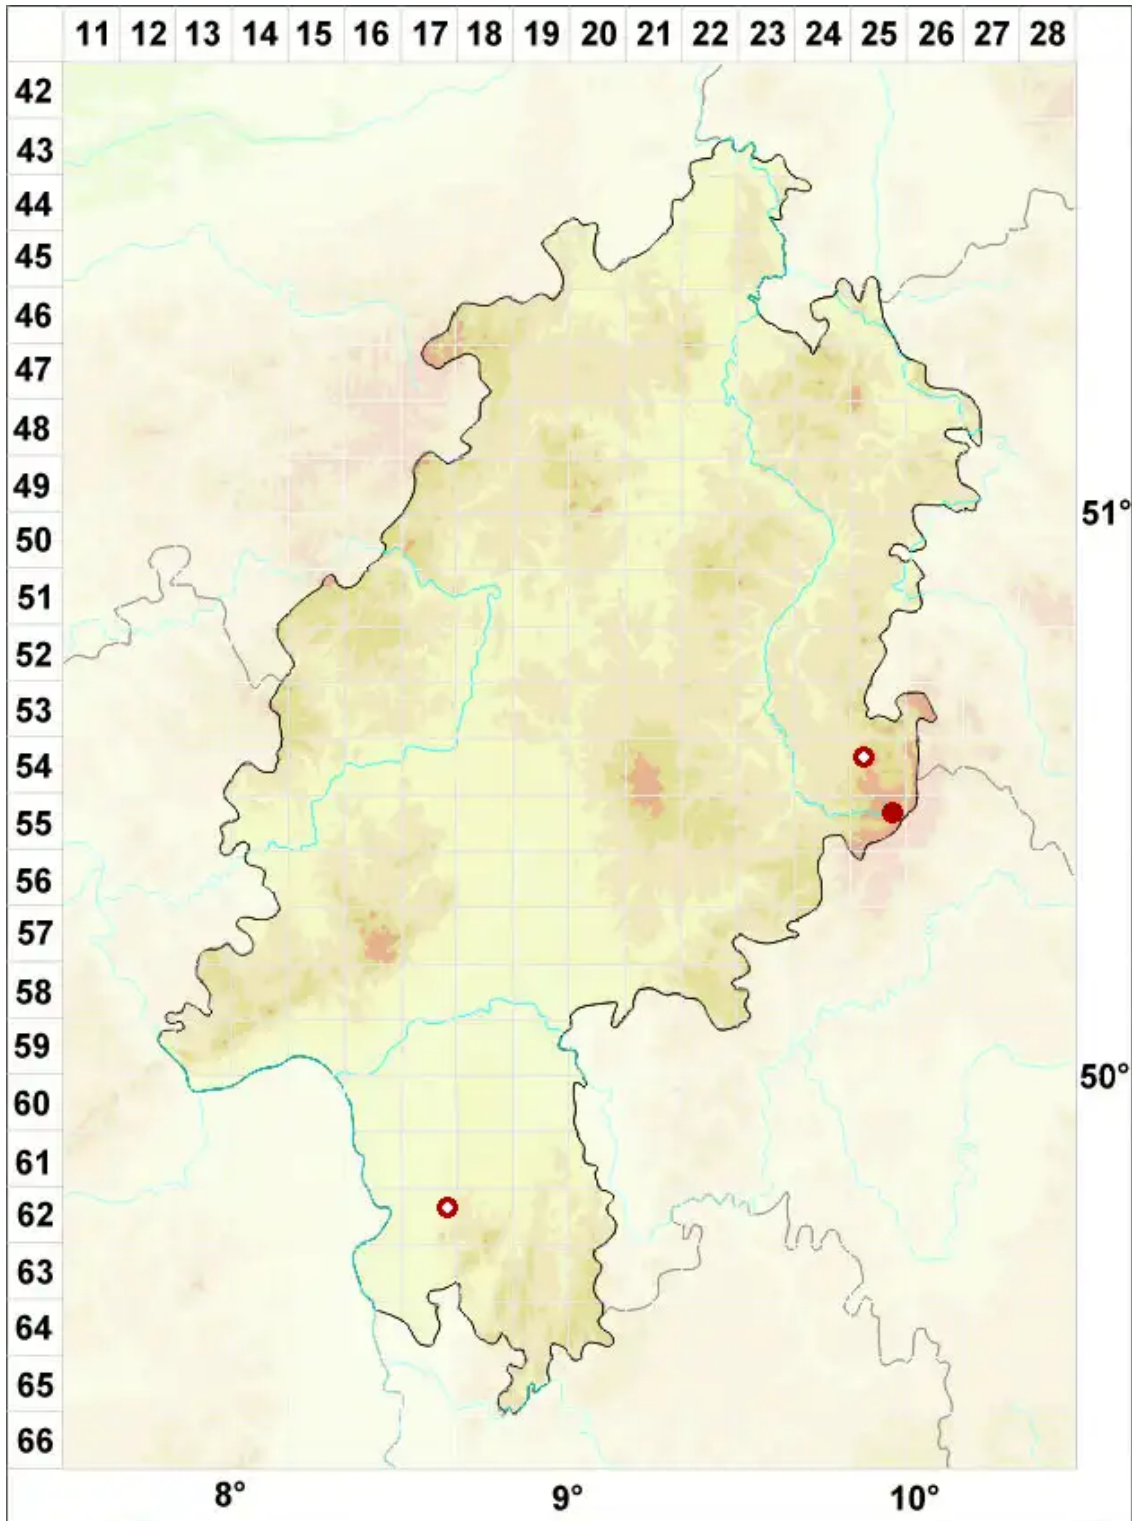

# Solorina saccata (L.) Ach.

Gewöhnliche Sackflechte

Legende:

**Symbole:**

Ausgefülltes Symbol:  
Zeitraum von 1980 bis heute (Aktuelle Angabe)

Leeres Symbol:  
Zeitraum vor 1980 (Altangabe)

Quadrat: Herbarbeleg