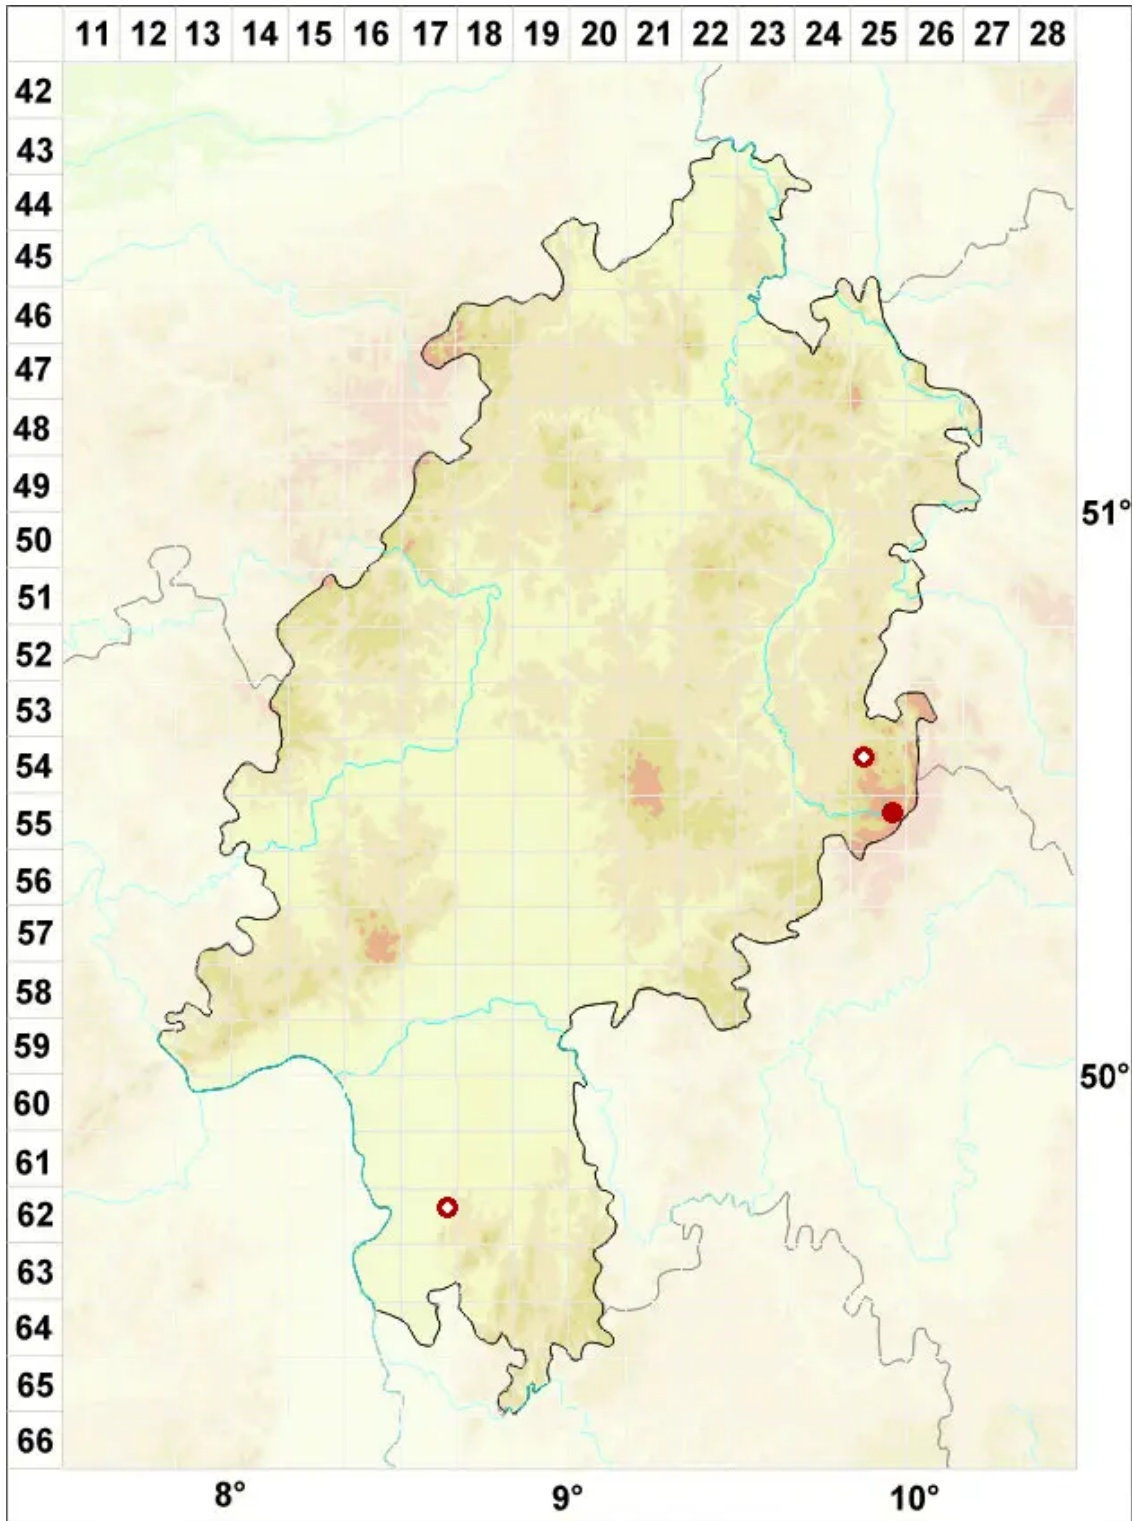

# Solorina saccata (L.) Ach.

Gewöhnliche Sackflechte

Legende:

**Symbole:**

Ausgefülltes Symbol:  
Zeitraum von 1980 bis heute (Aktuelle Angabe)

Leeres Symbol:  
Zeitraum vor 1980 (Altangabe)

Quadrat: Herbarbeleg