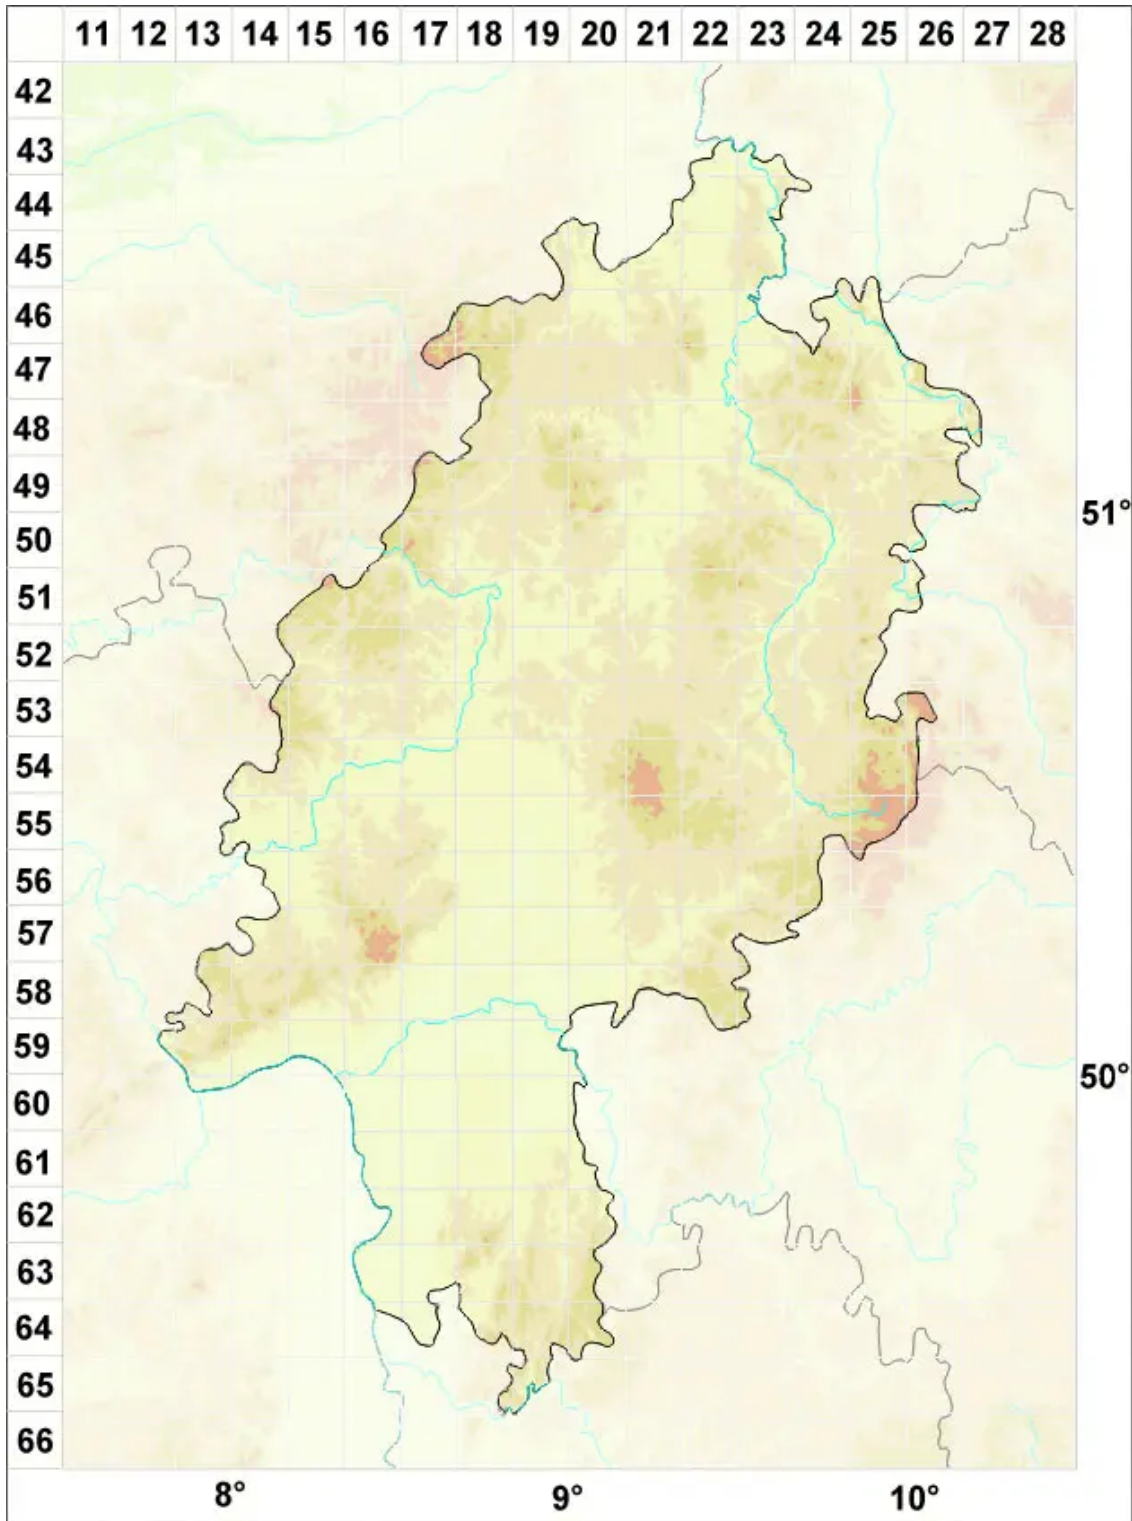

Sphaerellothecium coniodes (Nyl.) Cl. Roux & Diederich

Legende:

- Symbole:**
- Ausgefülltes Symbol:
Zeitraum von 1980 bis heute (Aktuelle Angabe)
 - Leeres Symbol:
Zeitraum vor 1980 (Altangabe)
 - Quadrat: Herbarbeleg