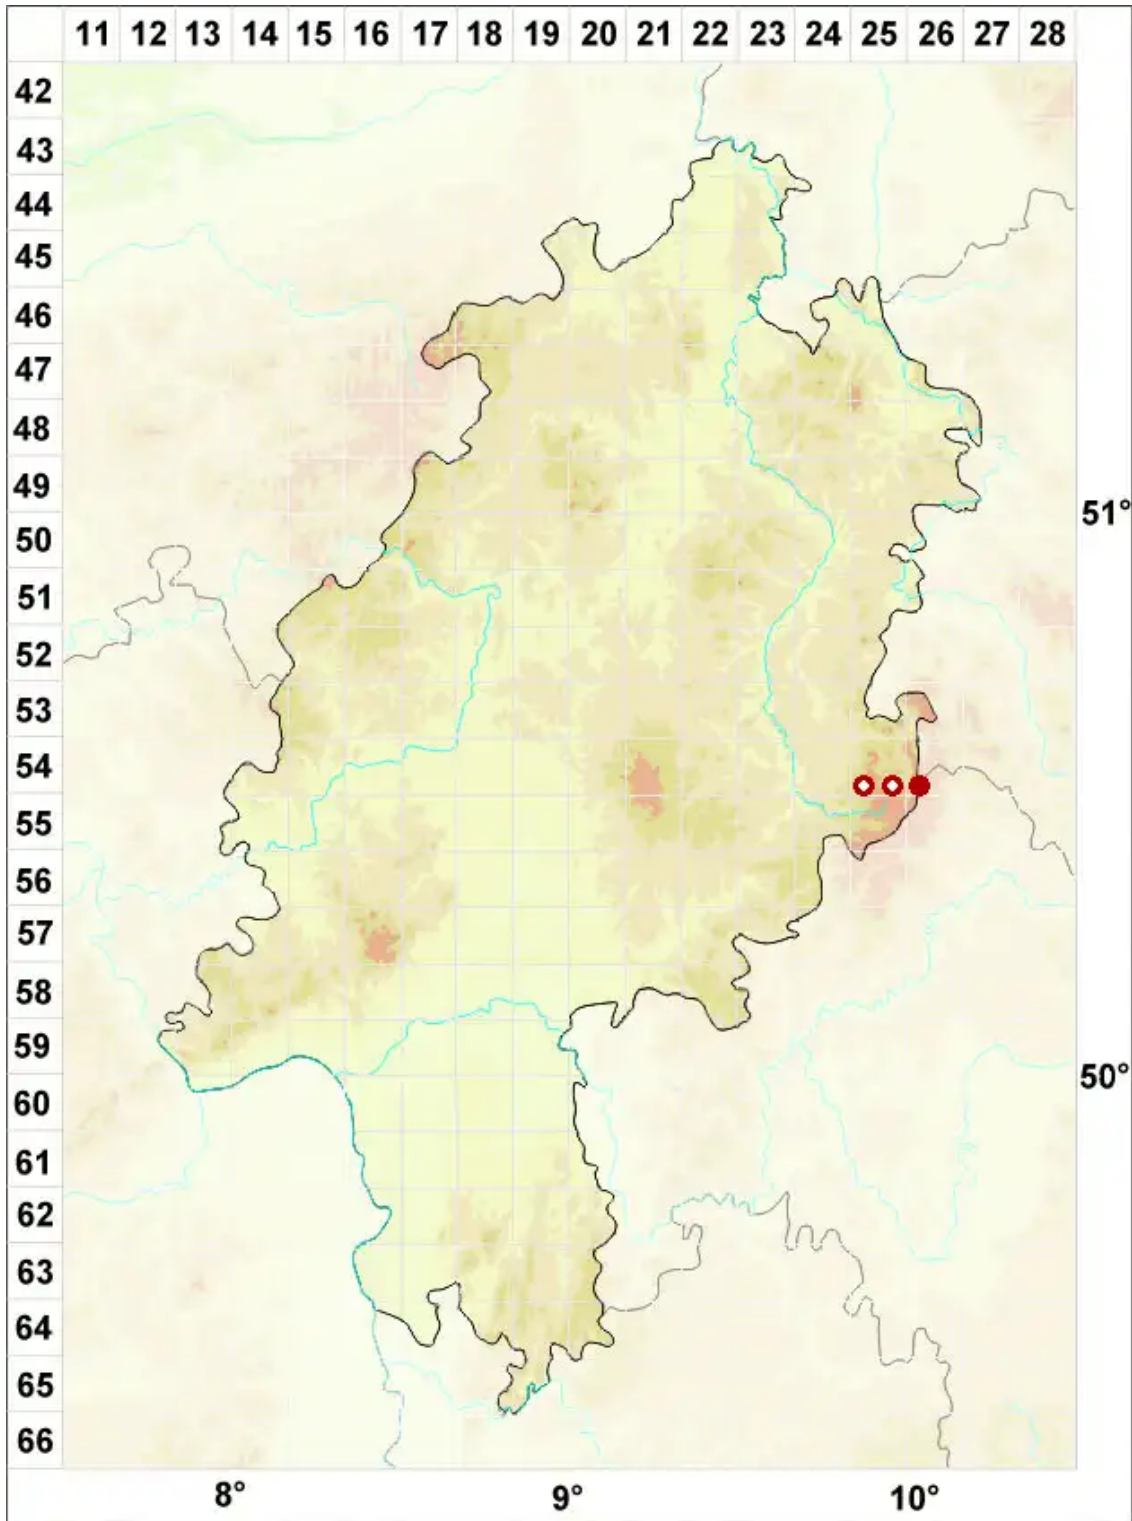

Sphaerophorus fragilis (L.) Pers.

Zerbrechlicher Kugelträger

Legende:

Symbole:

Ausgefülltes Symbol:
Zeitraum von 1980 bis heute (Aktuelle Angabe)

Leeres Symbol:
Zeitraum vor 1980 (Altangabe)

Quadrat: Herbarbeleg