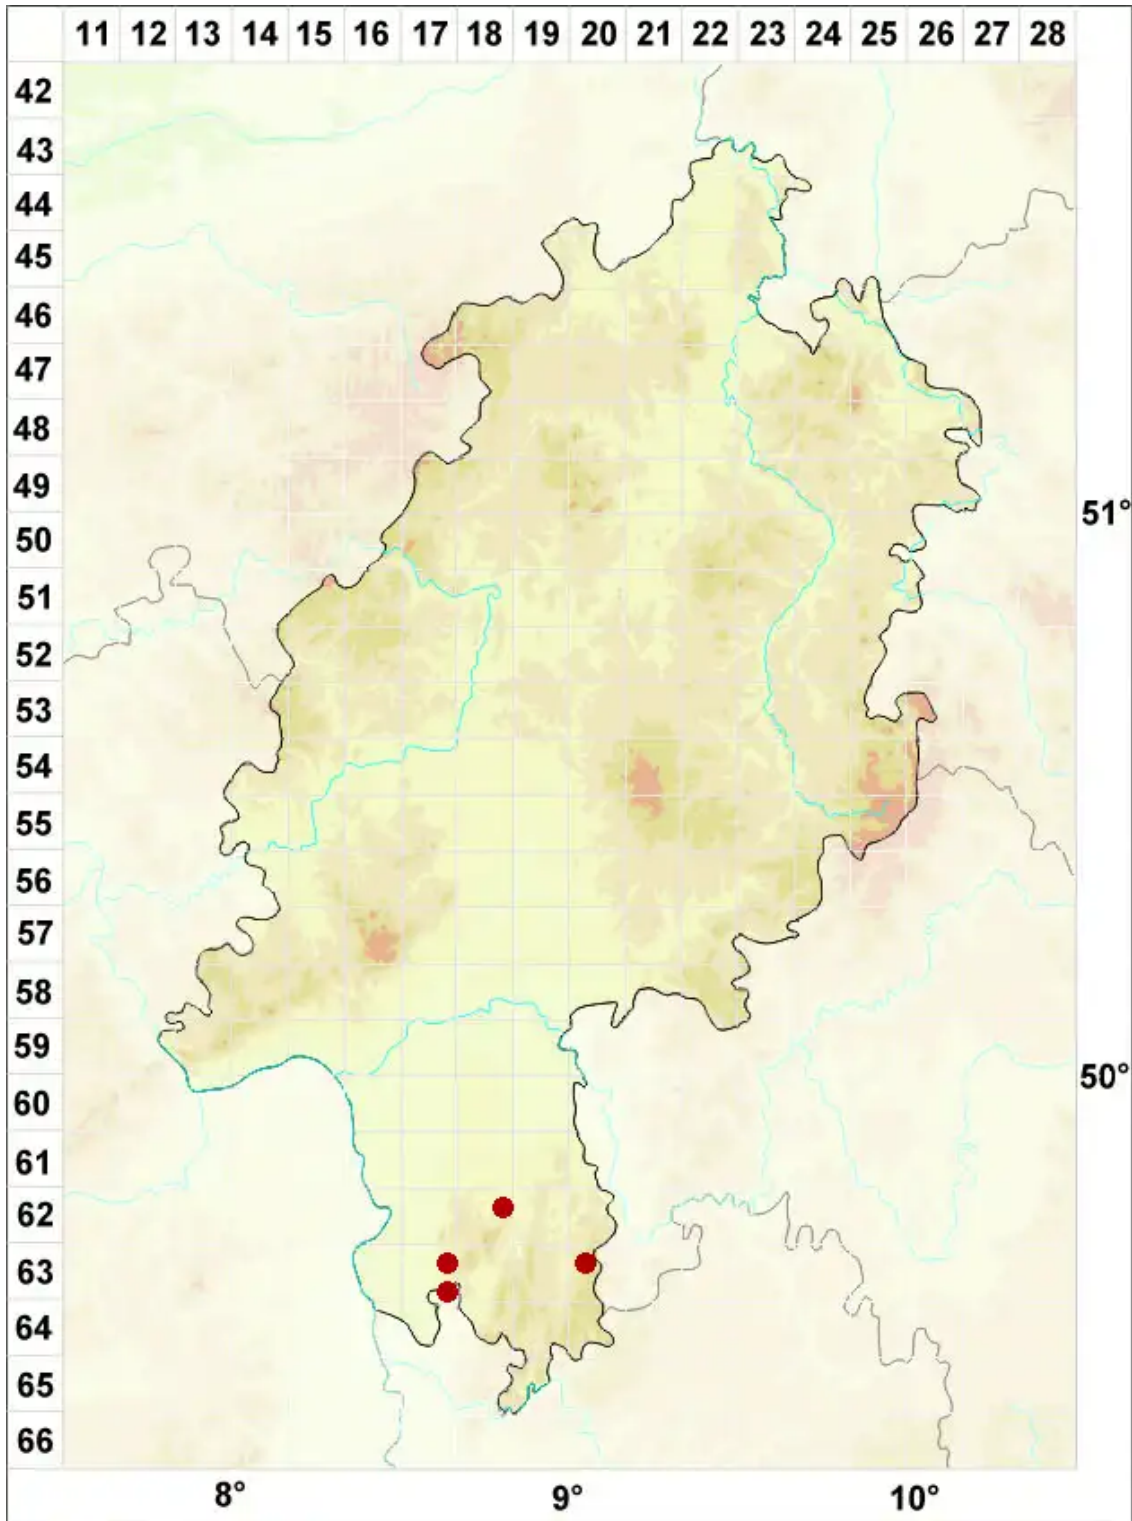

Staurothele frustulenta Vain.

Gegliederte Kreuzflechte

Legende:

Symbole:

Ausgefülltes Symbol:
Zeitraum von 1980 bis heute (Aktuelle Angabe)

Leeres Symbol:
Zeitraum vor 1980 (Altangabe)

Quadrat: Herbarbeleg