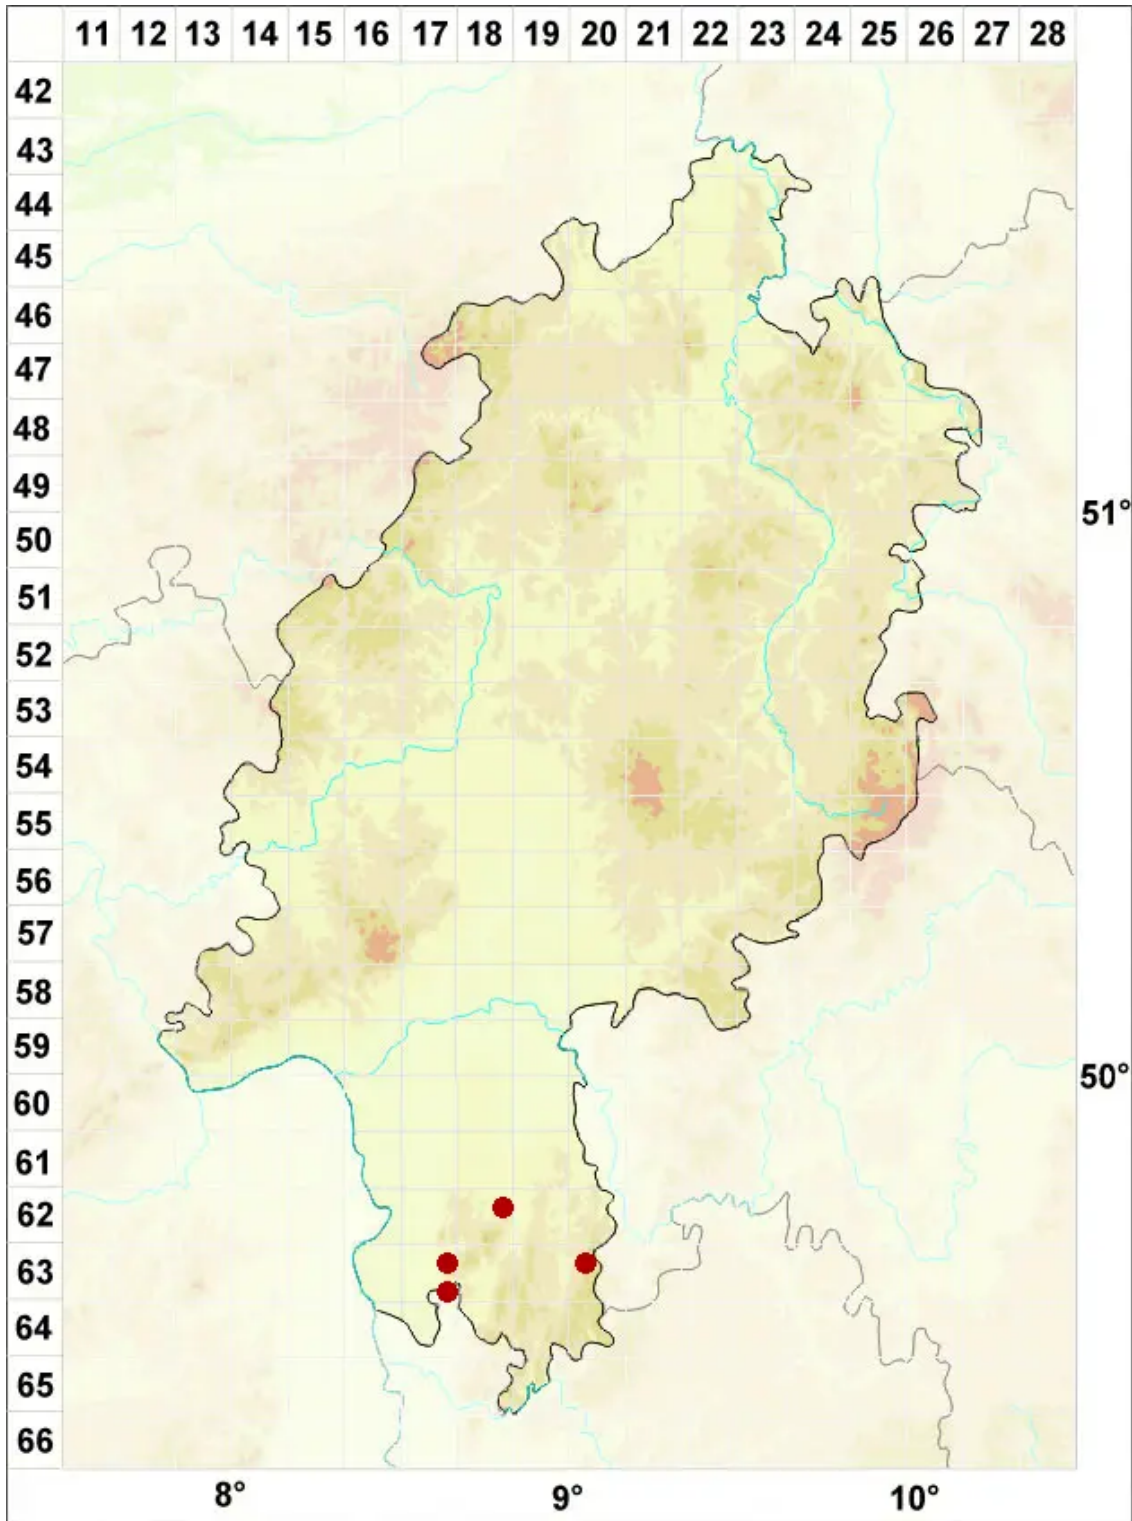

# Staurothele frustulenta Vain.

Gegliederte Kreuzflechte

Legende:

**Symbole:**  
Ausgefülltes Symbol:  
Zeitraum von 1980 bis heute (Aktuelle Angabe)  
Leeres Symbol:  
Zeitraum vor 1980 (Altangabe)  
Quadrat: Herbarbeleg