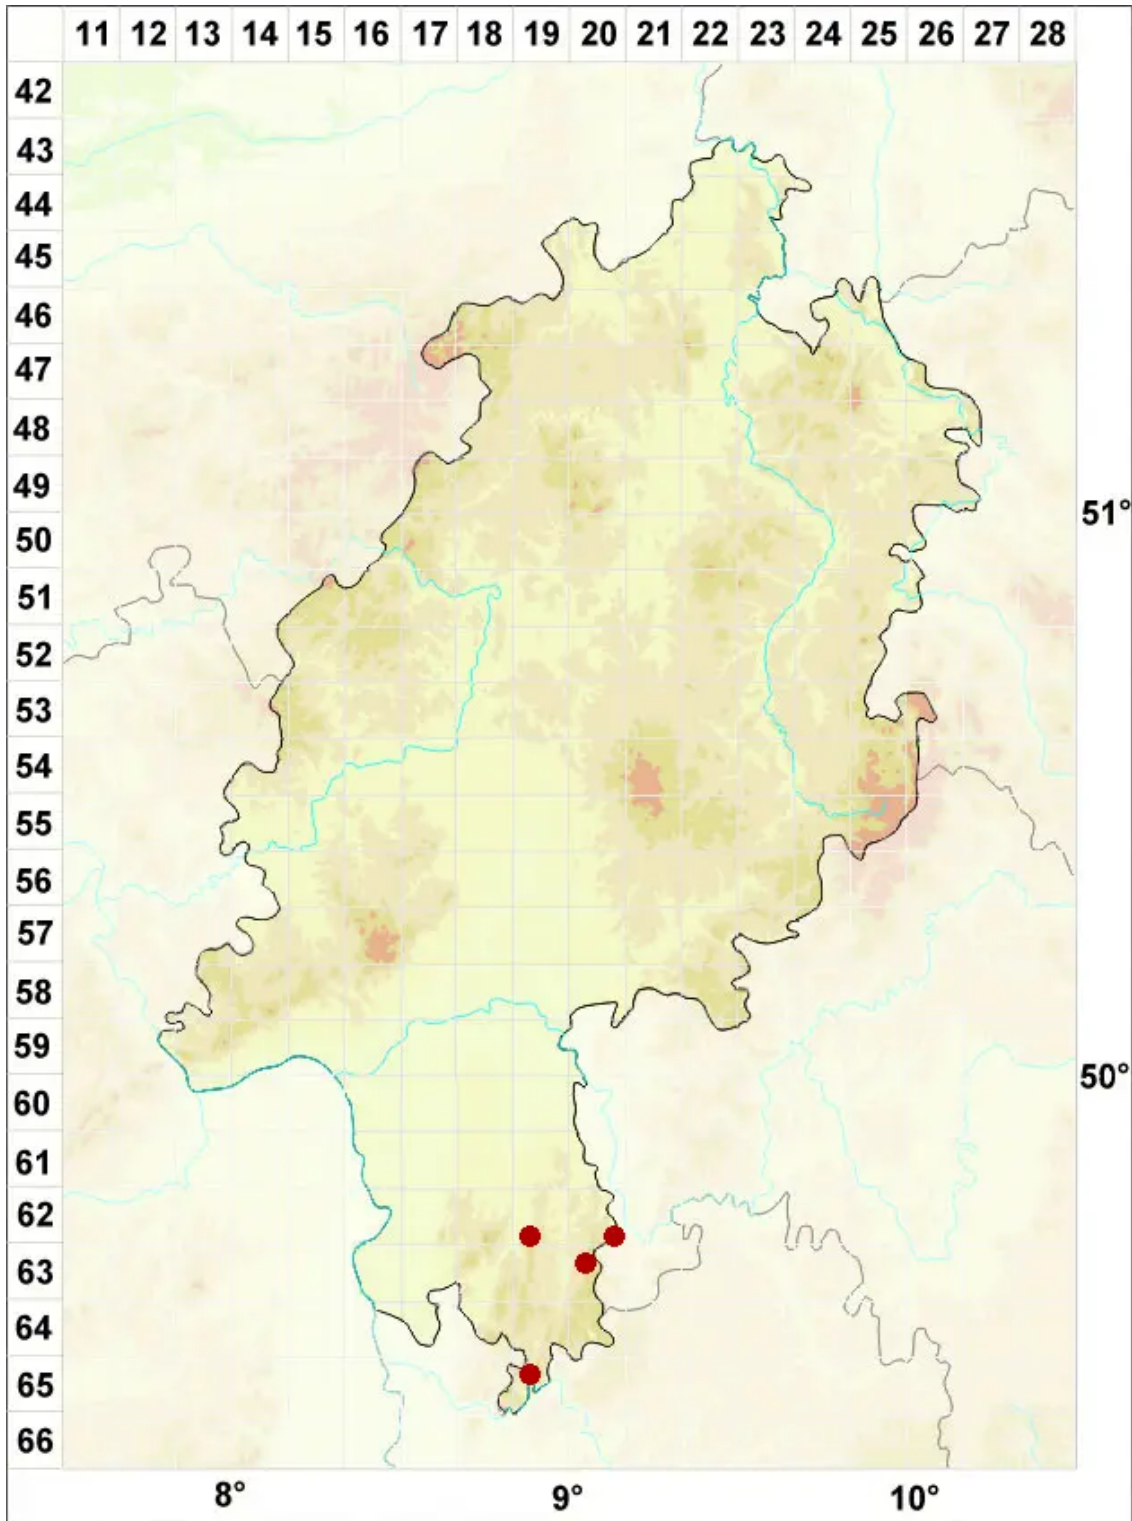

Staurothele rufa (A. Massal.) Zschacke

Rotbraune Kreuzflechte

Legende:

Symbole:

Ausgefülltes Symbol:
Zeitraum von 1980 bis heute (Aktuelle Angabe)

Leeres Symbol:
Zeitraum vor 1980 (Altangabe)

Quadrat: Herbarbeleg