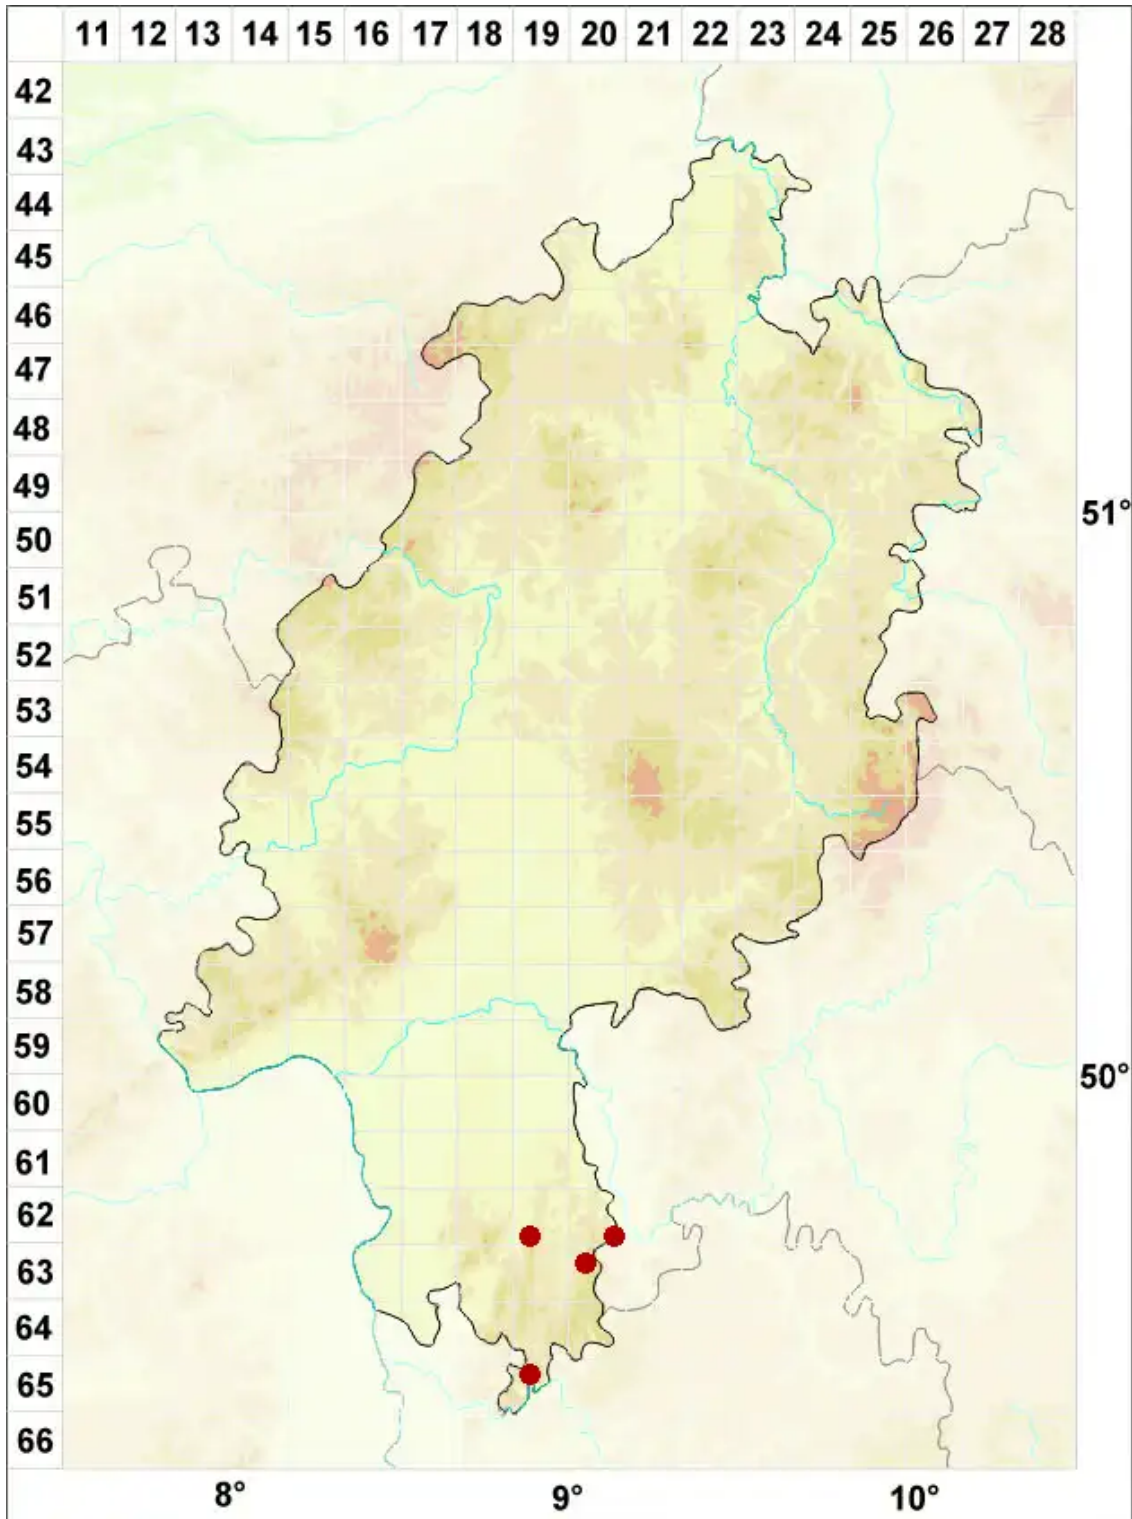

# Staurothele rufa (A. Massal.) Zschacke

Rotbraune Kreuzflechte

Legende:

**Symbole:**

Ausgefülltes Symbol:  
Zeitraum von 1980 bis heute (Aktuelle Angabe)

Leeres Symbol:  
Zeitraum vor 1980 (Altangabe)

Quadrat: Herbarbeleg