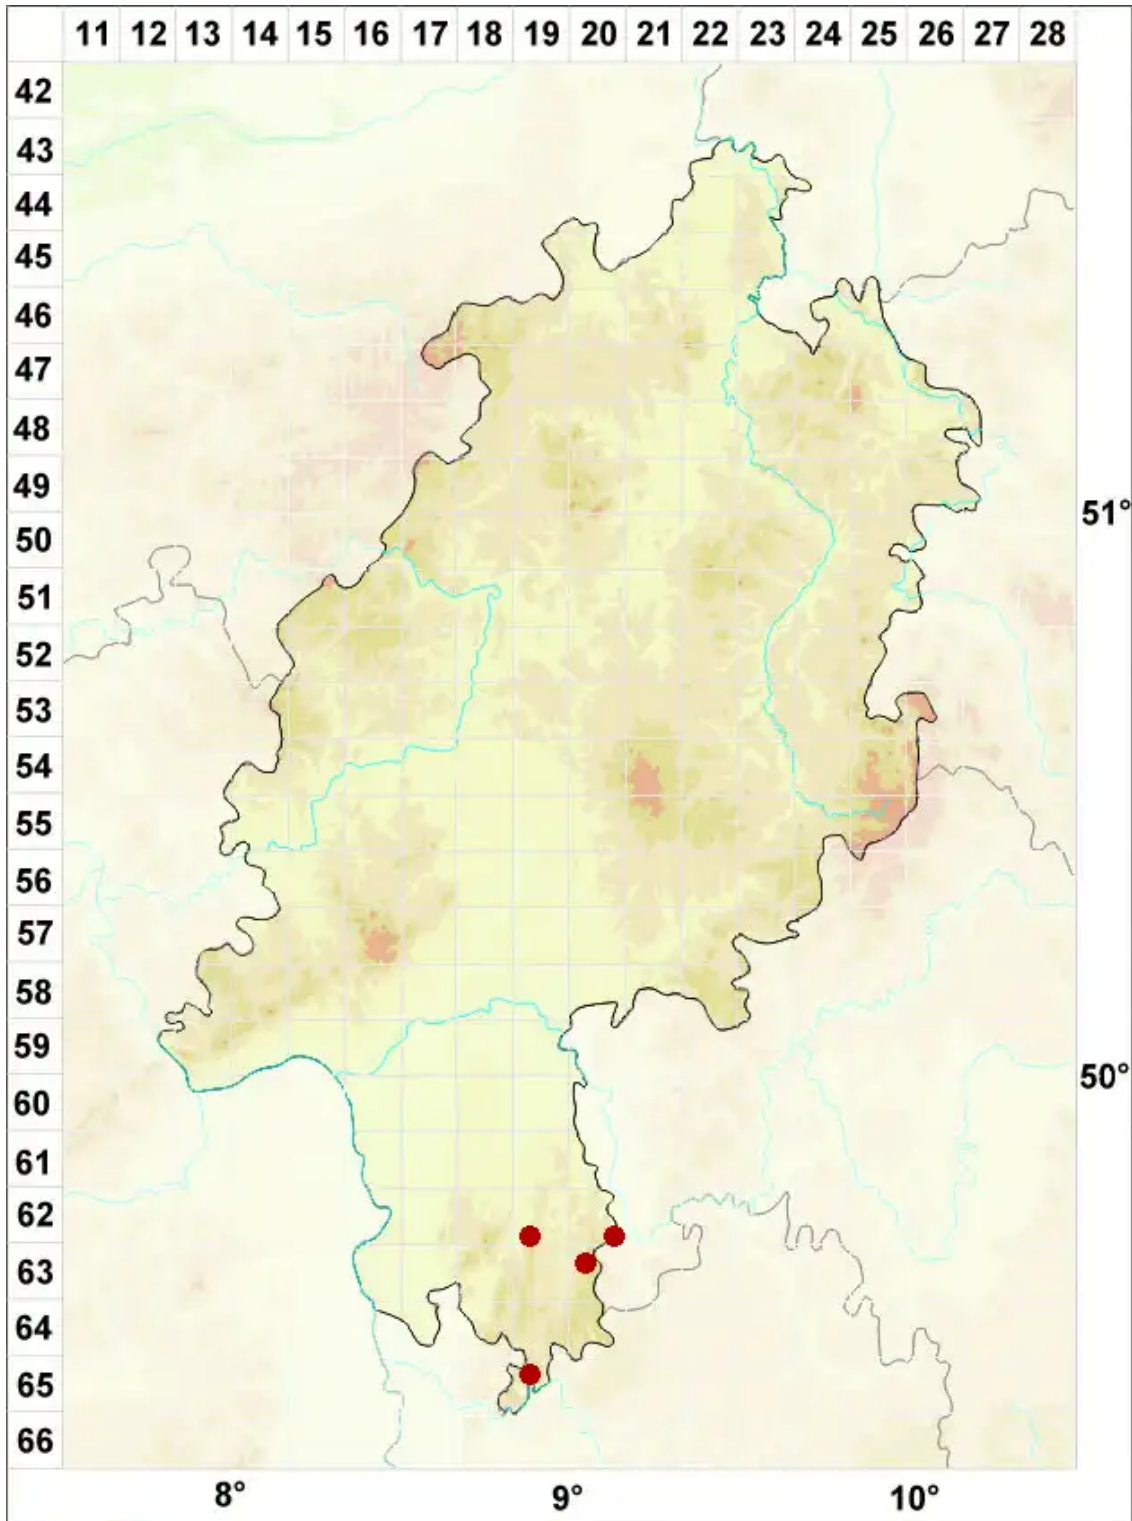

Staurothele rufa (A. Massal.) Zschacke

Rotbraune Kreuzflechte

Legende:

- Symbole:**
- Ausgefülltes Symbol:
Zeitraum von 1980 bis heute (Aktuelle Angabe)
 - Leeres Symbol:
Zeitraum vor 1980 (Altangabe)
 - Quadrat: Herbarbeleg