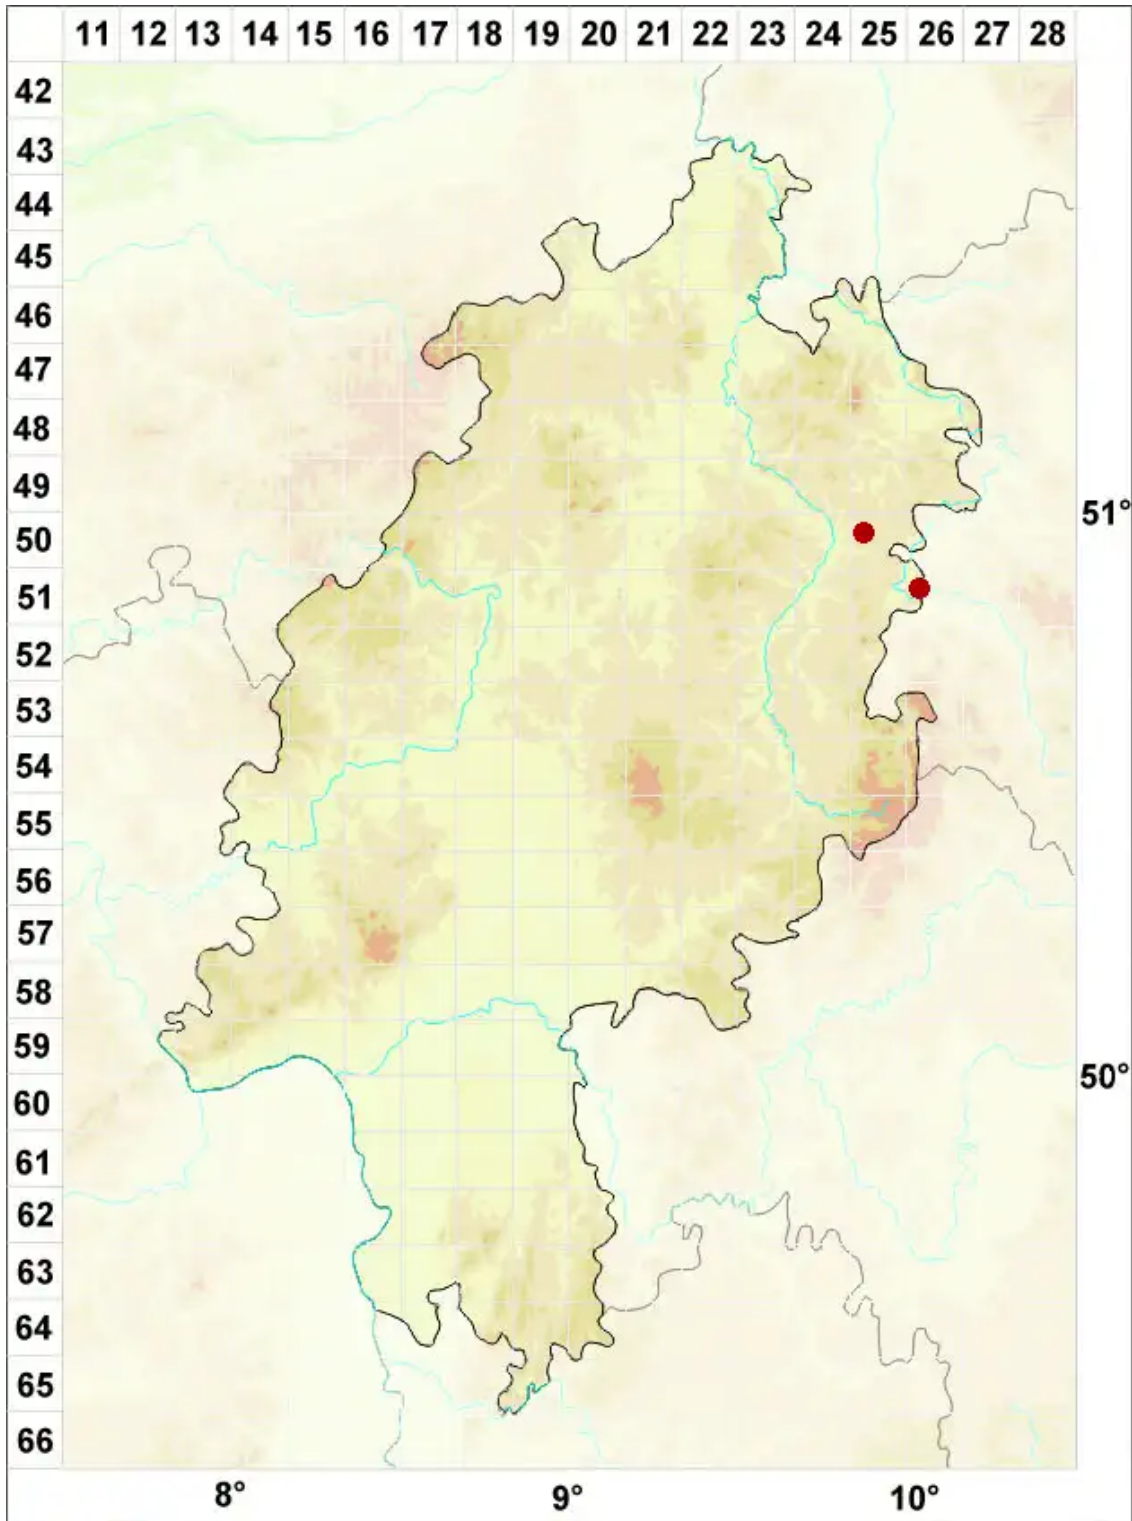

# Stenocybe pullatula (Ach.) Stein

Legende:

- Symbole:**
- Ausgefülltes Symbol:  
Zeitraum von 1980 bis heute (Aktuelle Angabe)
  - Leeres Symbol:  
Zeitraum vor 1980 (Altangabe)
  - Quadrat: Herbarbeleg