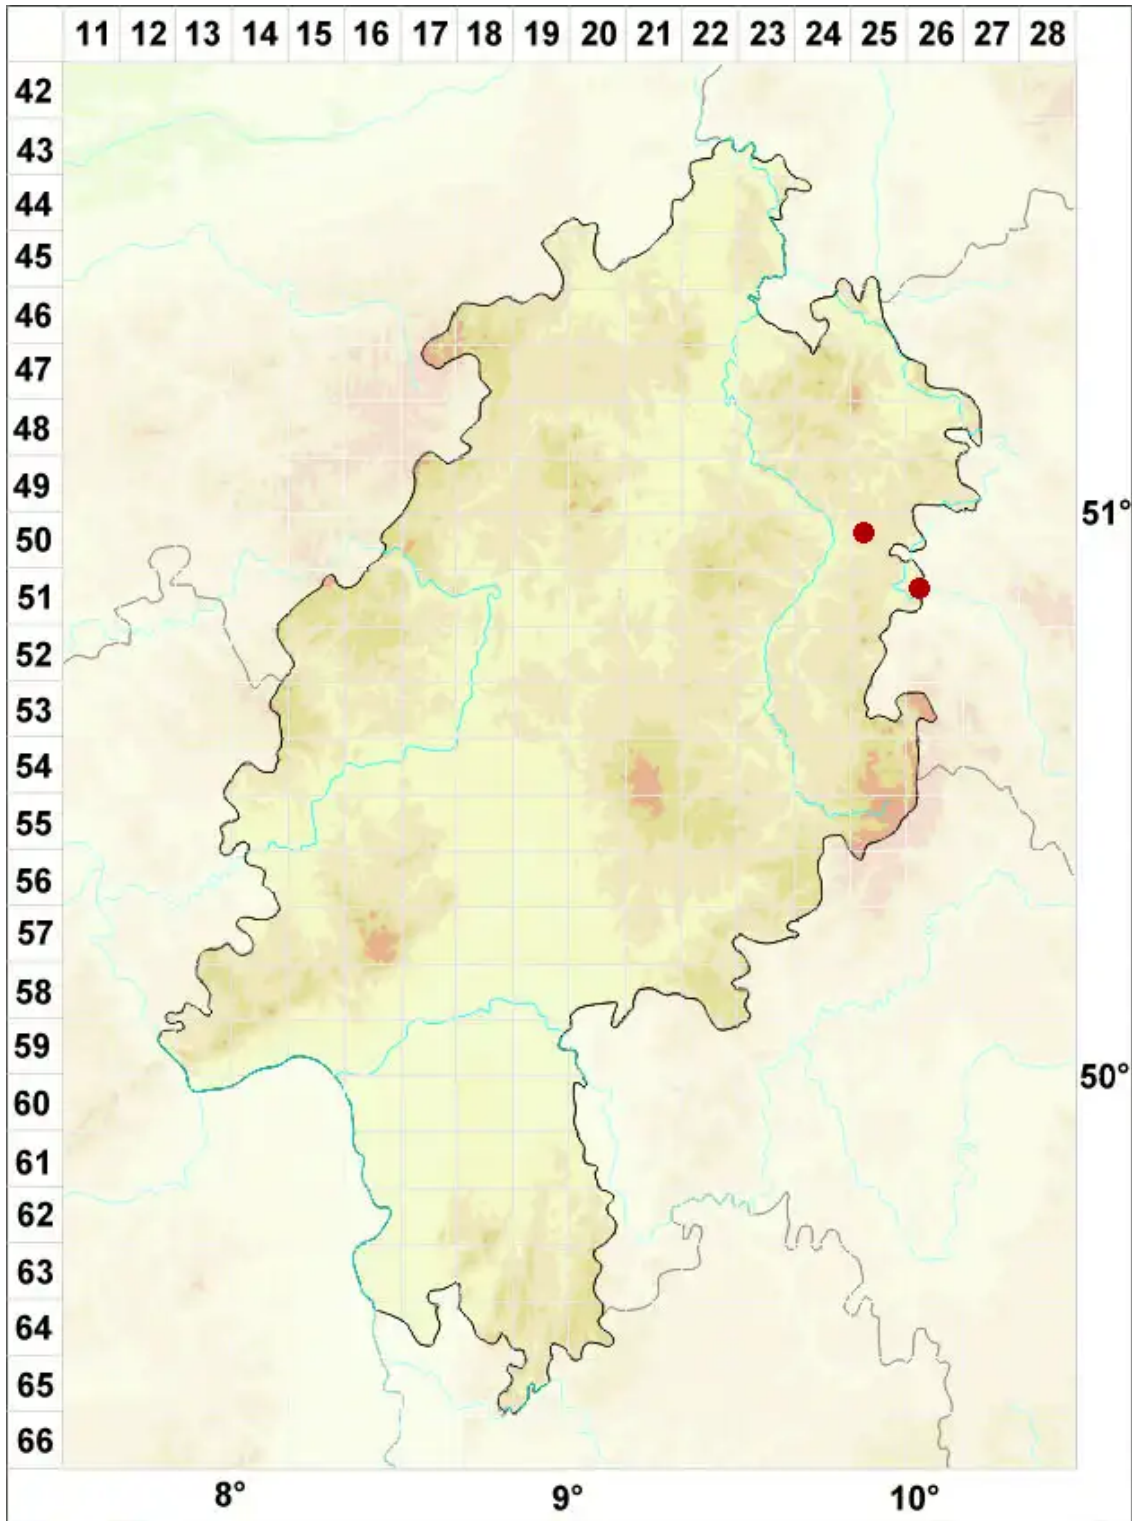

Stenocybe pullatula (Ach.) Stein

Legende:

Symbole:

Ausgefülltes Symbol:
Zeitraum von 1980 bis heute (Aktuelle Angabe)

Leeres Symbol:
Zeitraum vor 1980 (Altangabe)

Quadrat: Herbarbeleg