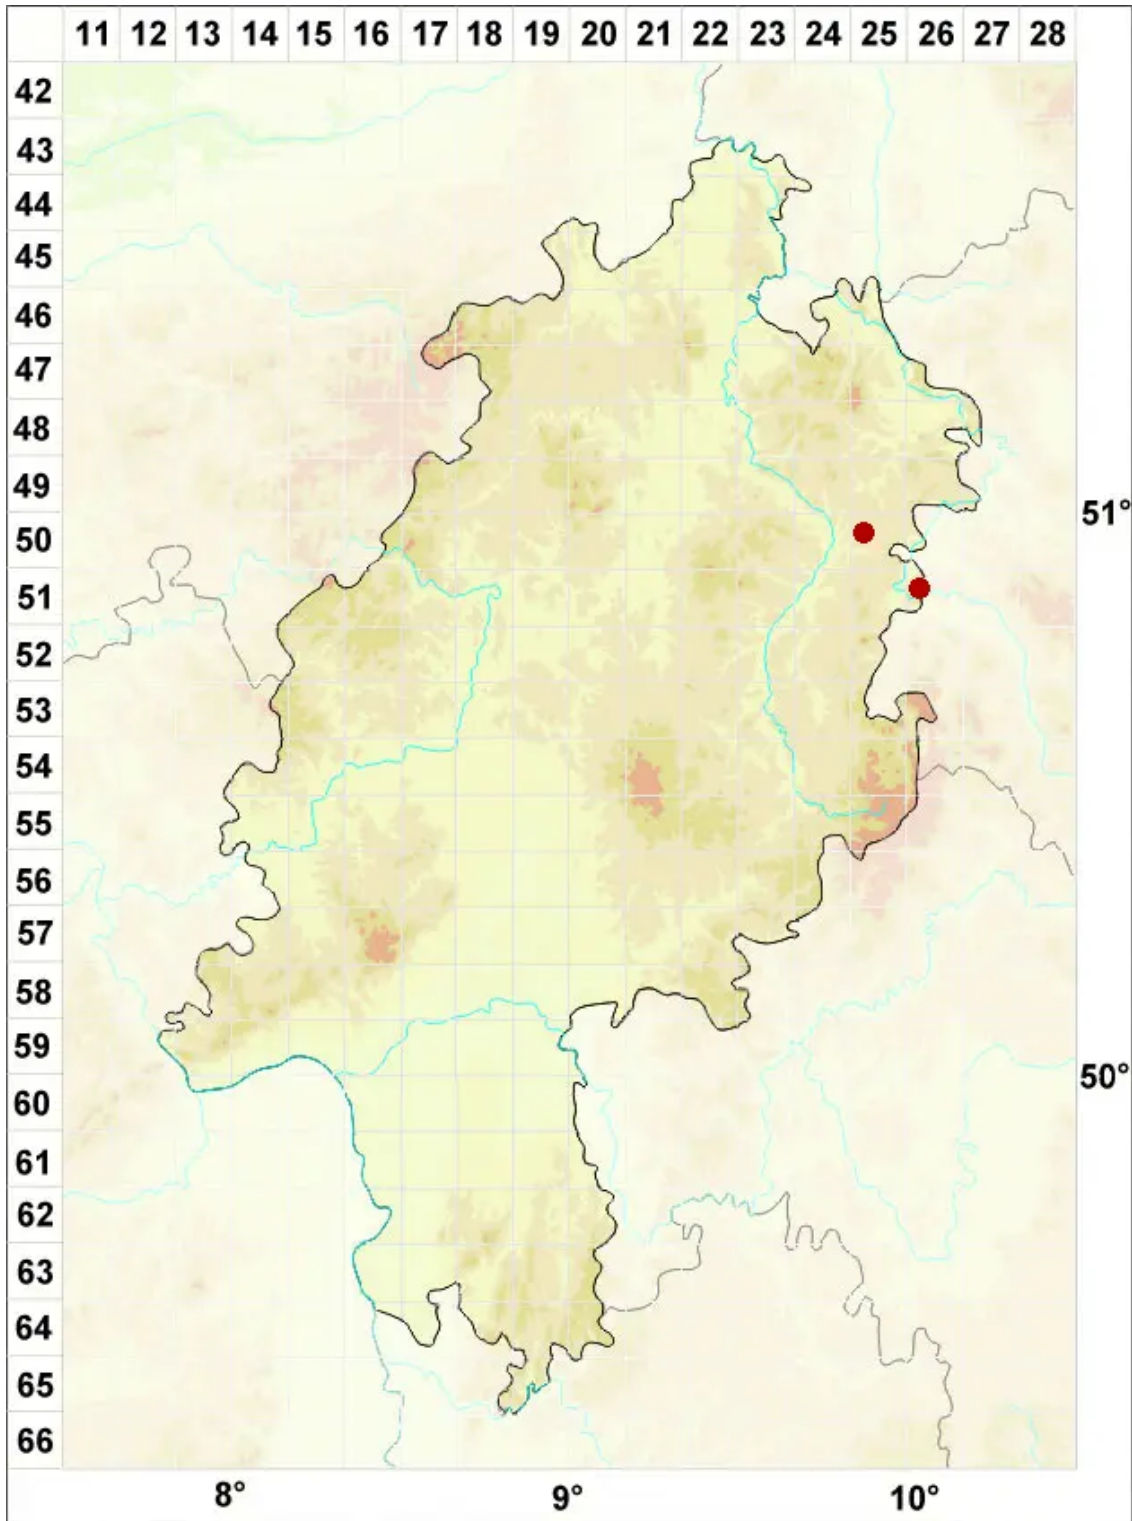

# Stenocybe pullatula (Ach.) Stein

Legende:

**Symbole:**

Ausgefülltes Symbol:  
Zeitraum von 1980 bis heute (Aktuelle Angabe)

Leeres Symbol:  
Zeitraum vor 1980 (Altangabe)

Quadrat: Herbarbeleg