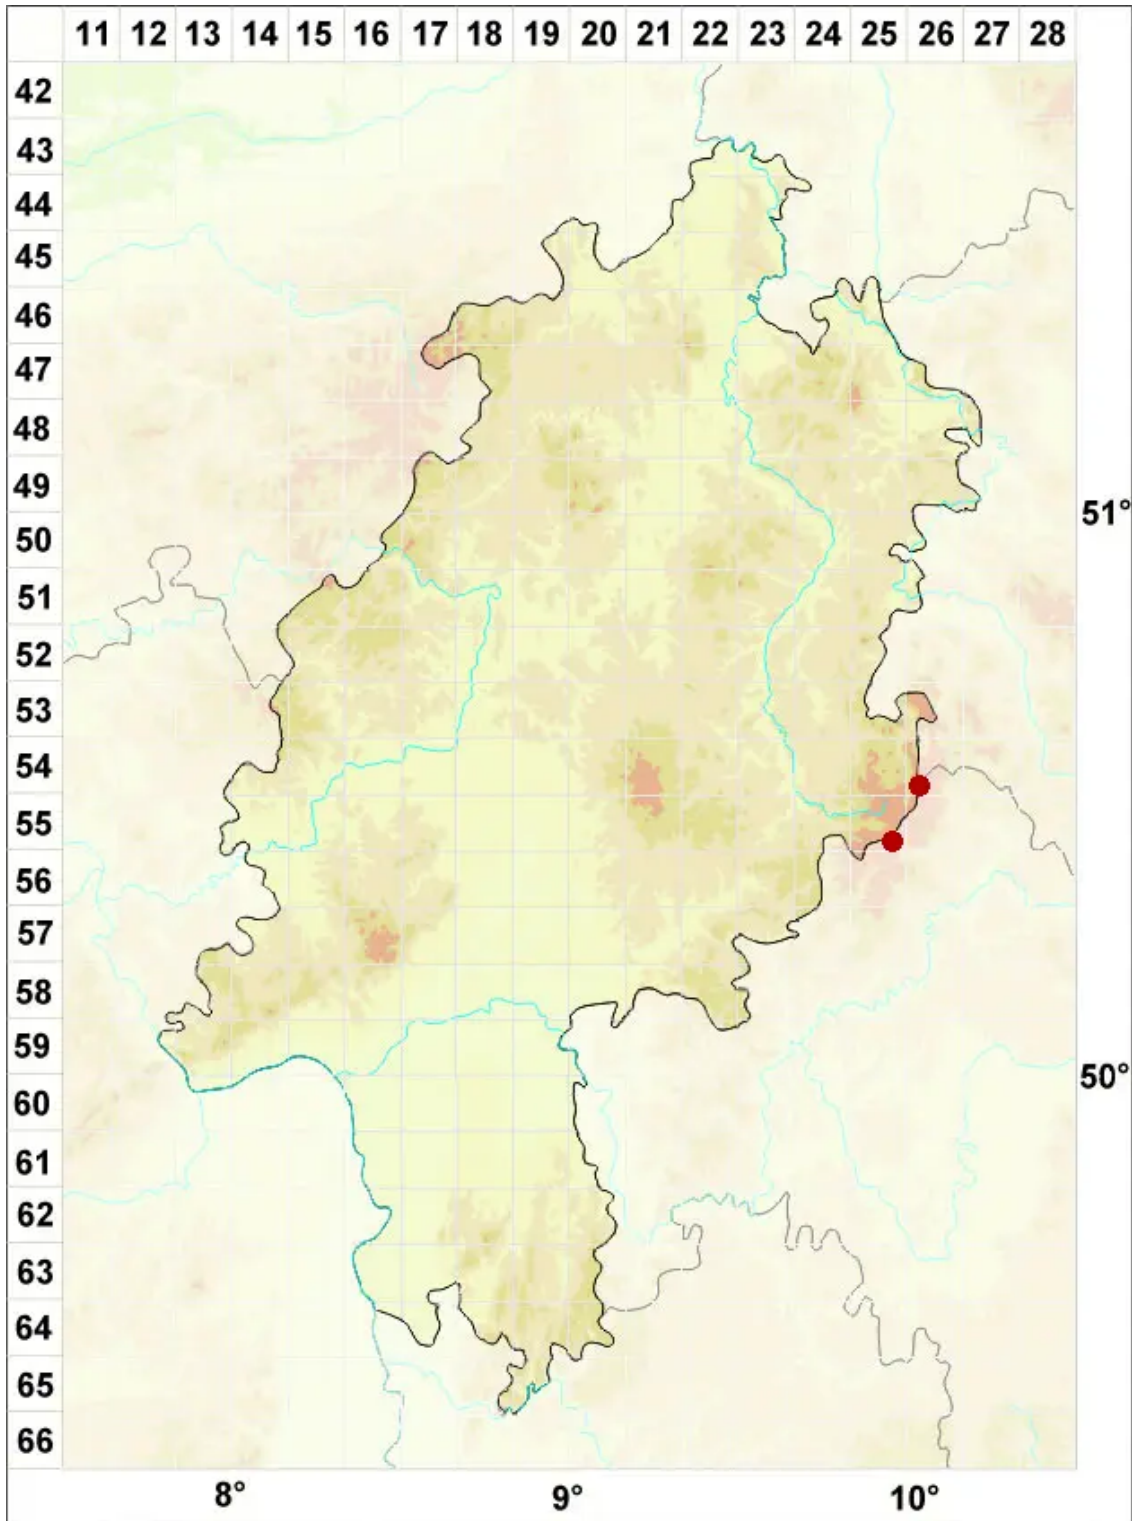

Stereocaulon alpinum Laurer

Alpine Korallenflechte

Legende:

- Symbole:**
- Ausgefülltes Symbol:
Zeitraum von 1980 bis heute (Aktuelle Angabe)
 - Leeres Symbol:
Zeitraum vor 1980 (Altangabe)
 - Quadrat: Herbarbeleg