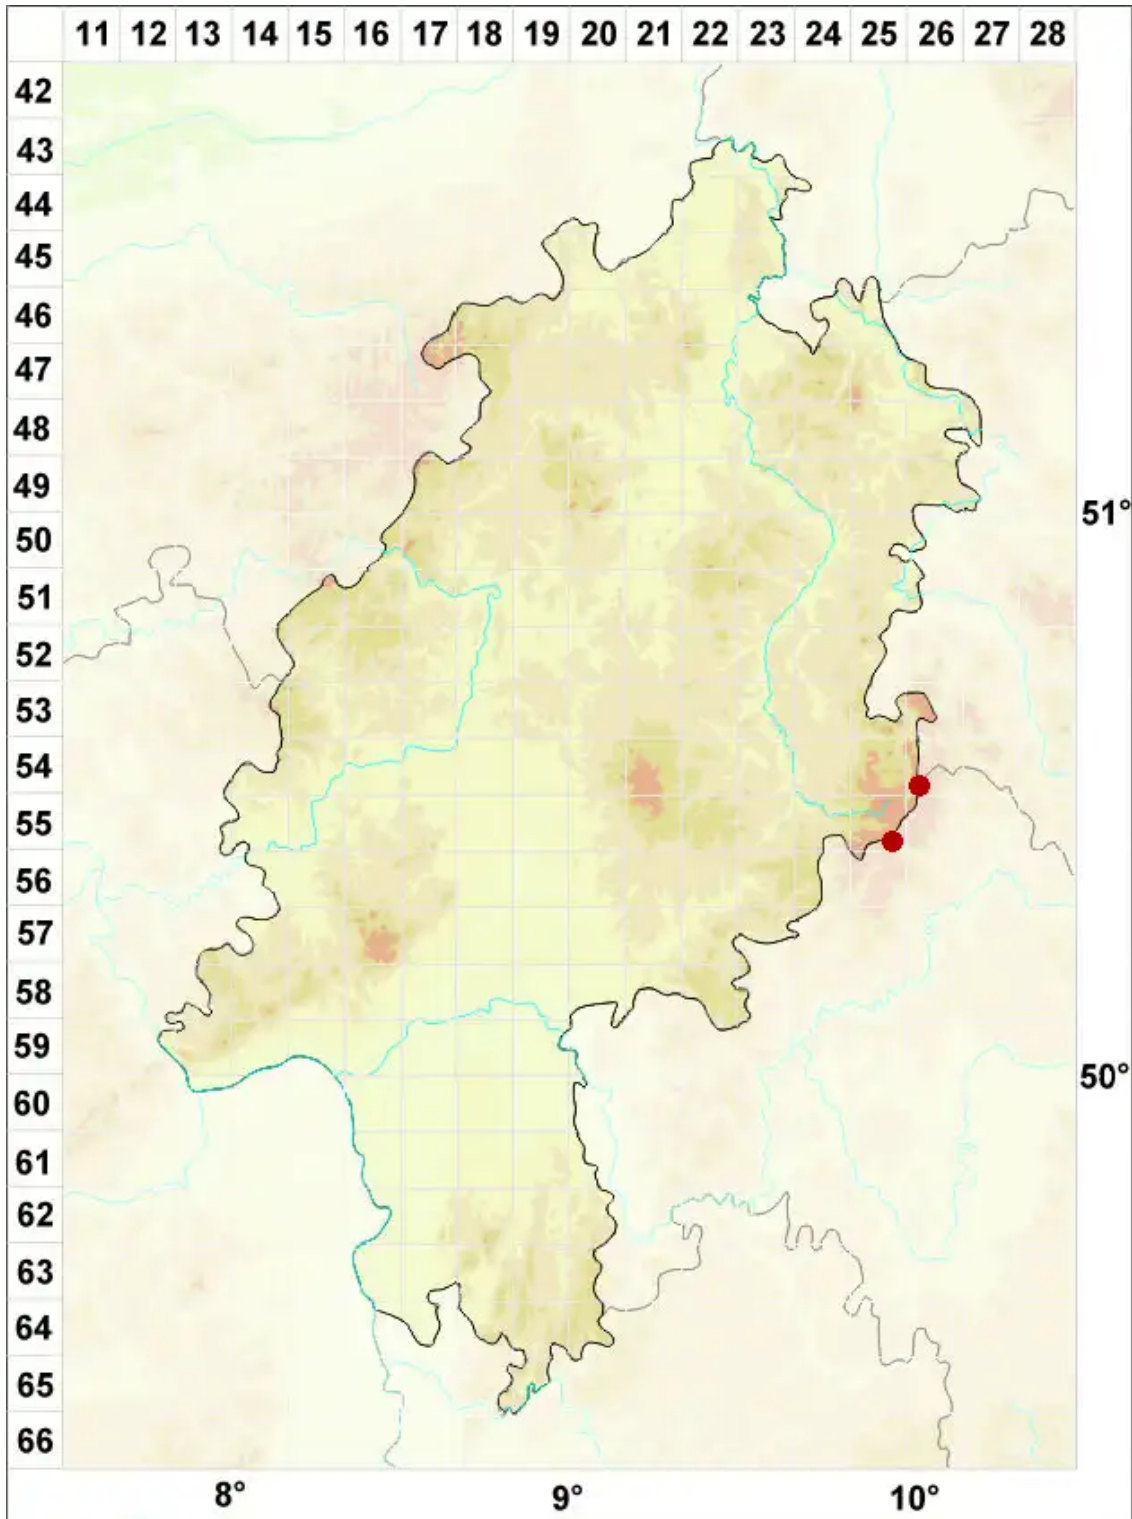

Stereocaulon alpinum Laurer

Alpine Korallenflechte

Legende:

- Symbole:**
- Ausgefülltes Symbol:
Zeitraum von 1980 bis heute (Aktuelle Angabe)
 - Leeres Symbol:
Zeitraum vor 1980 (Altangabe)
 - Quadrat: Herbarbeleg