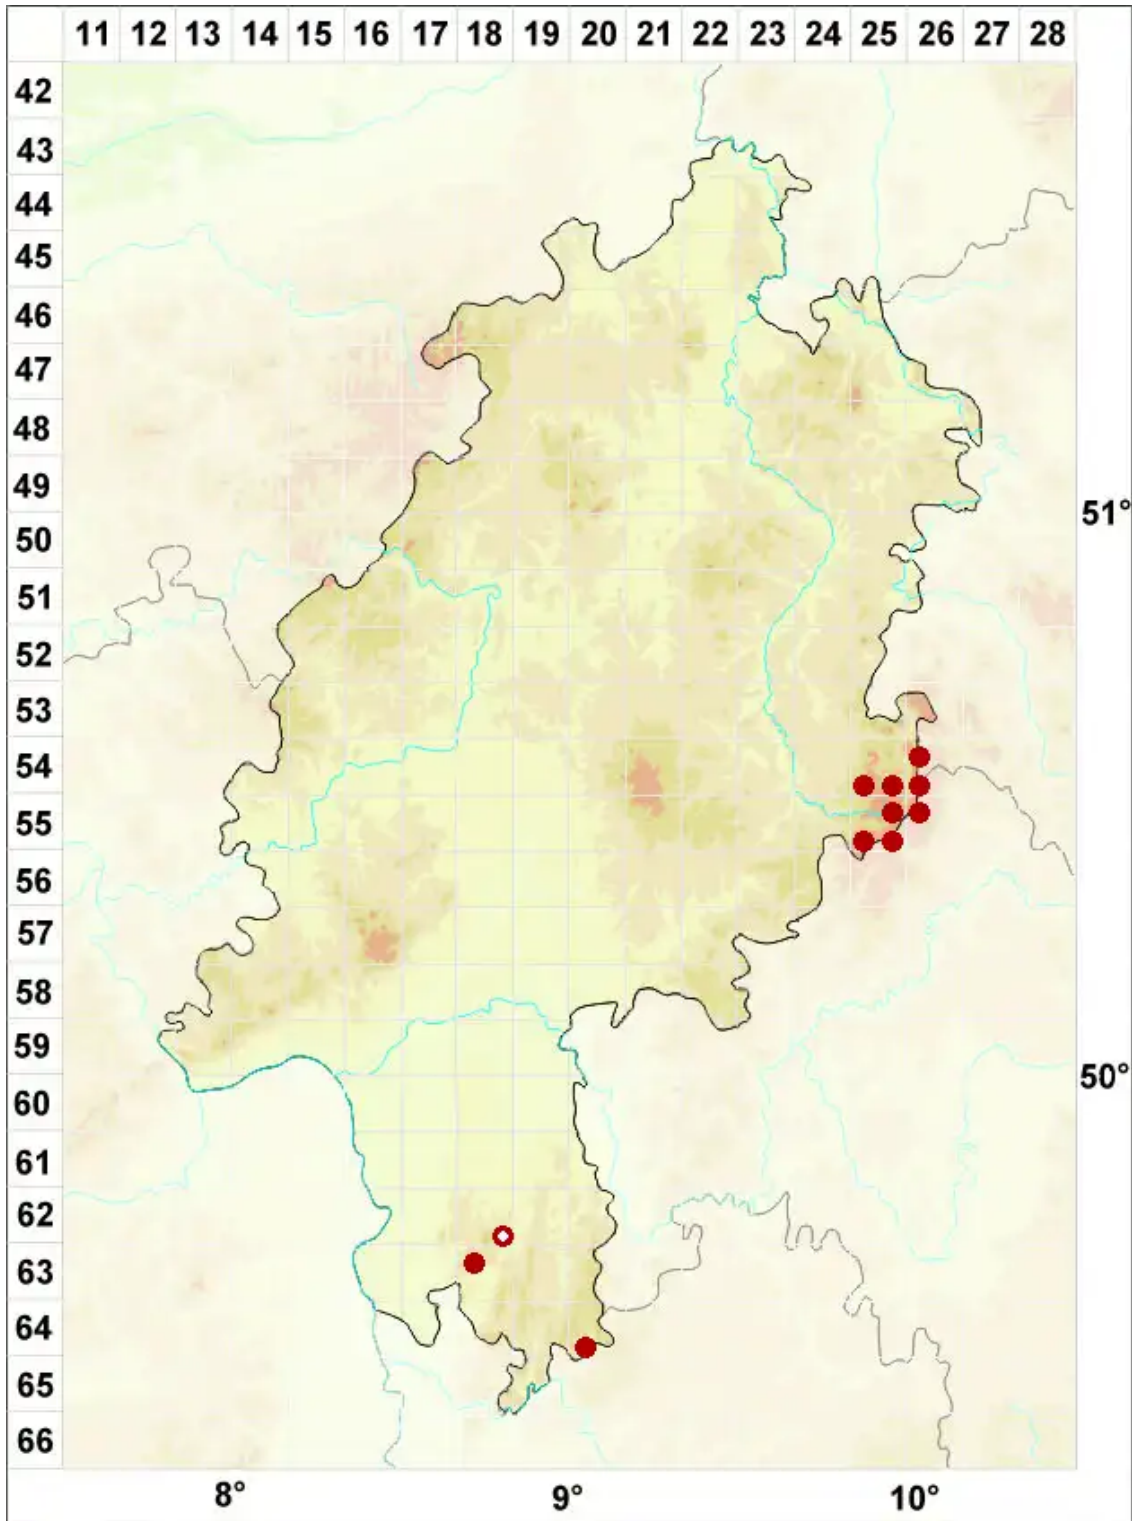

# Stereocaulon dactylophyllum Flörke

Fingerblättrige Korallenflechte

Legende:

- Symbole:**
- Ausgefülltes Symbol:  
Zeitraum von 1980 bis heute (Aktuelle Angabe)
  - Leeres Symbol:  
Zeitraum vor 1980 (Altangabe)
  - Quadrat: Herbarbeleg