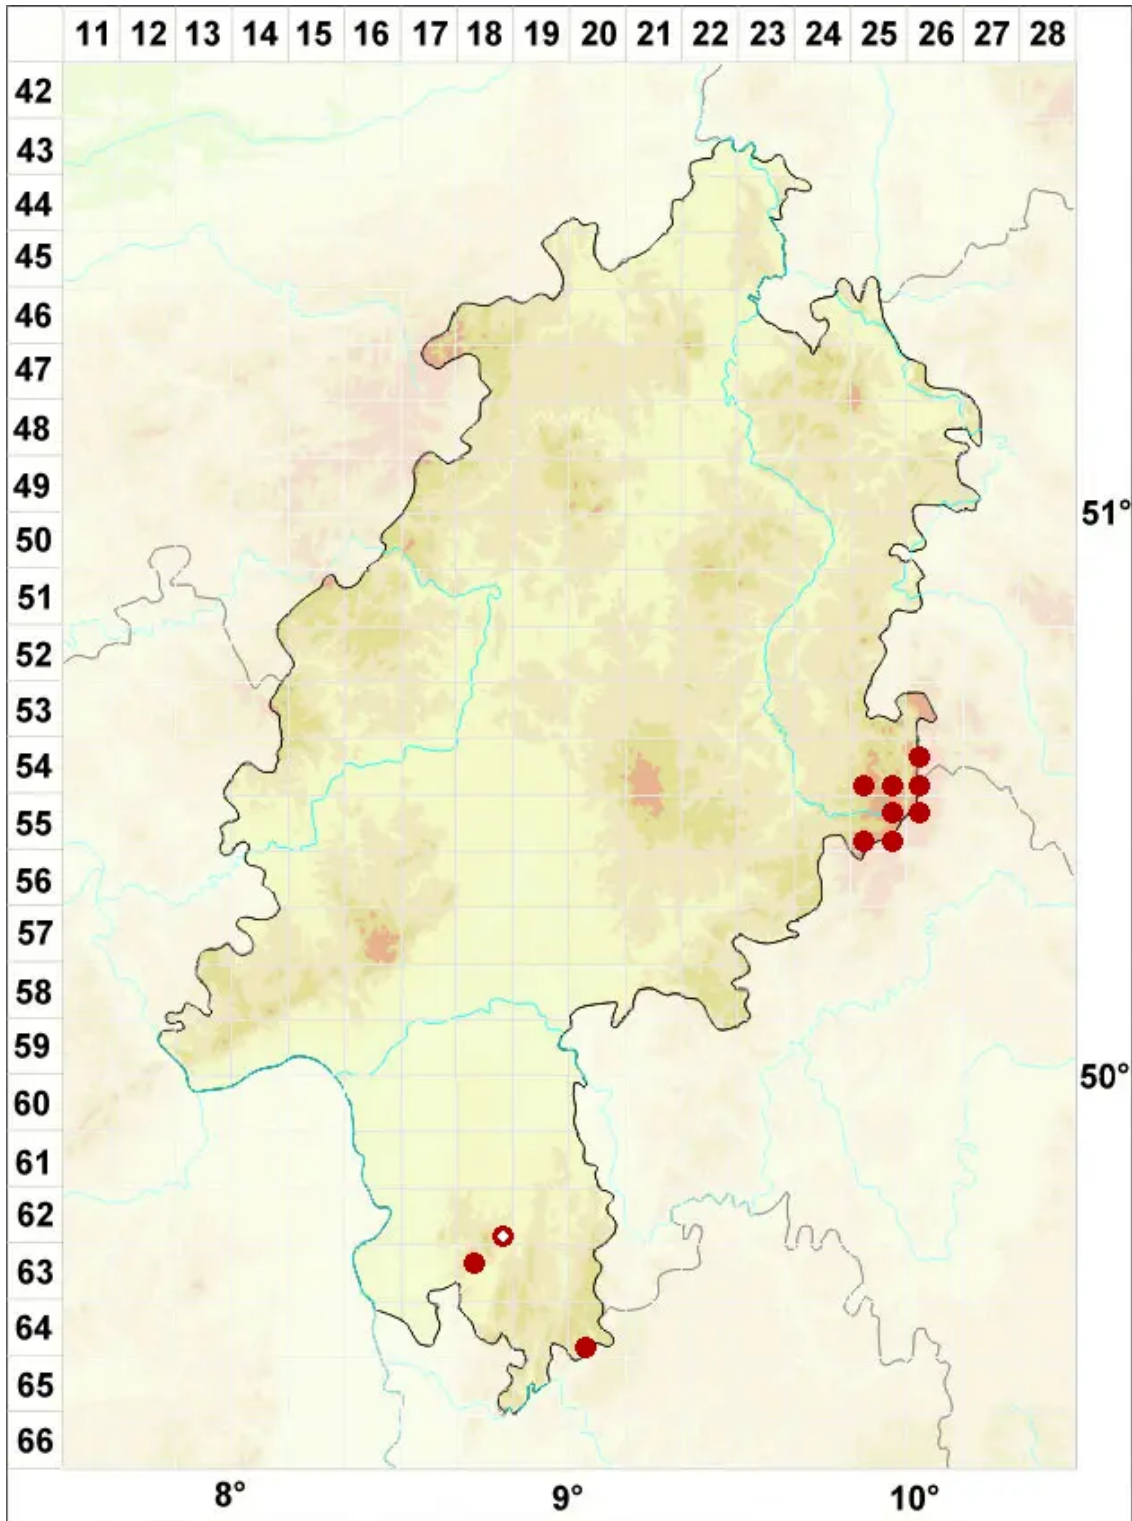

Stereocaulon dactylophyllum Flörke

Fingerblättrige Korallenflechte

Legende:

Symbole:

Ausgefülltes Symbol:
Zeitraum von 1980 bis heute (Aktuelle Angabe)

Leeres Symbol:
Zeitraum vor 1980 (Altangabe)

Quadrat: Herbarbeleg