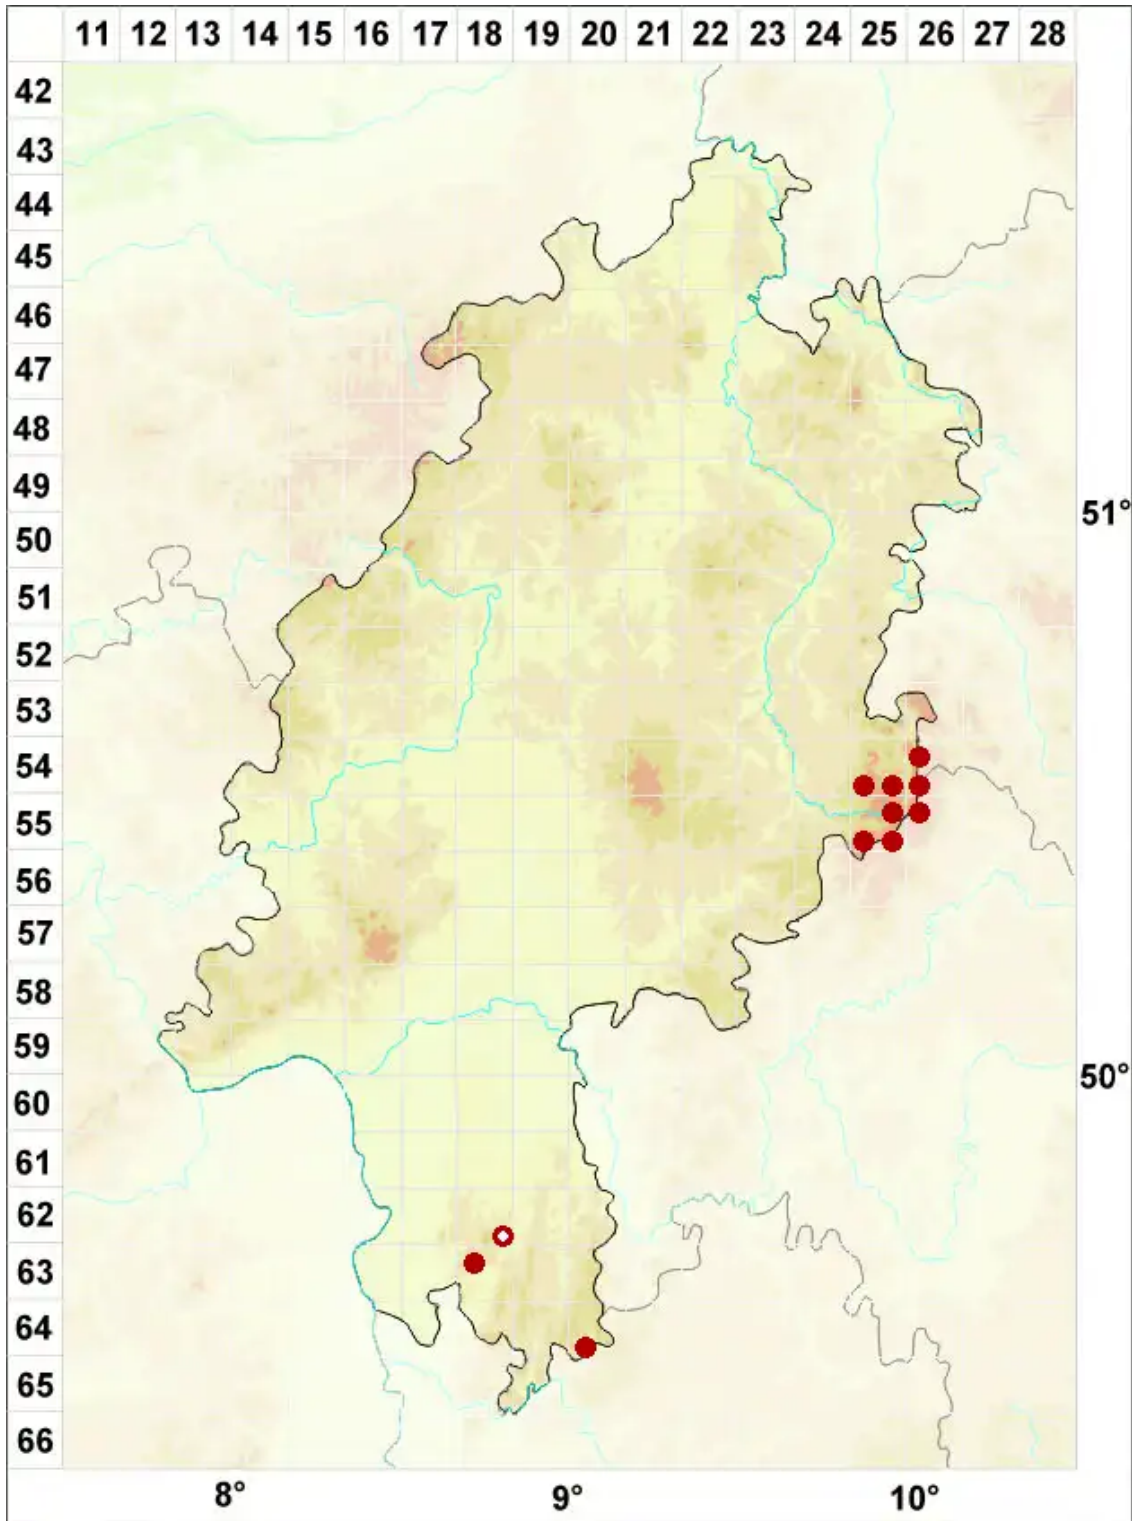

# Stereocaulon dactylophyllum Flörke

Fingerblättrige Korallenflechte

Legende:

**Symbole:**

Ausgefülltes Symbol:  
Zeitraum von 1980 bis heute (Aktuelle Angabe)

Leeres Symbol:  
Zeitraum vor 1980 (Altangabe)

Quadrat: Herbarbeleg