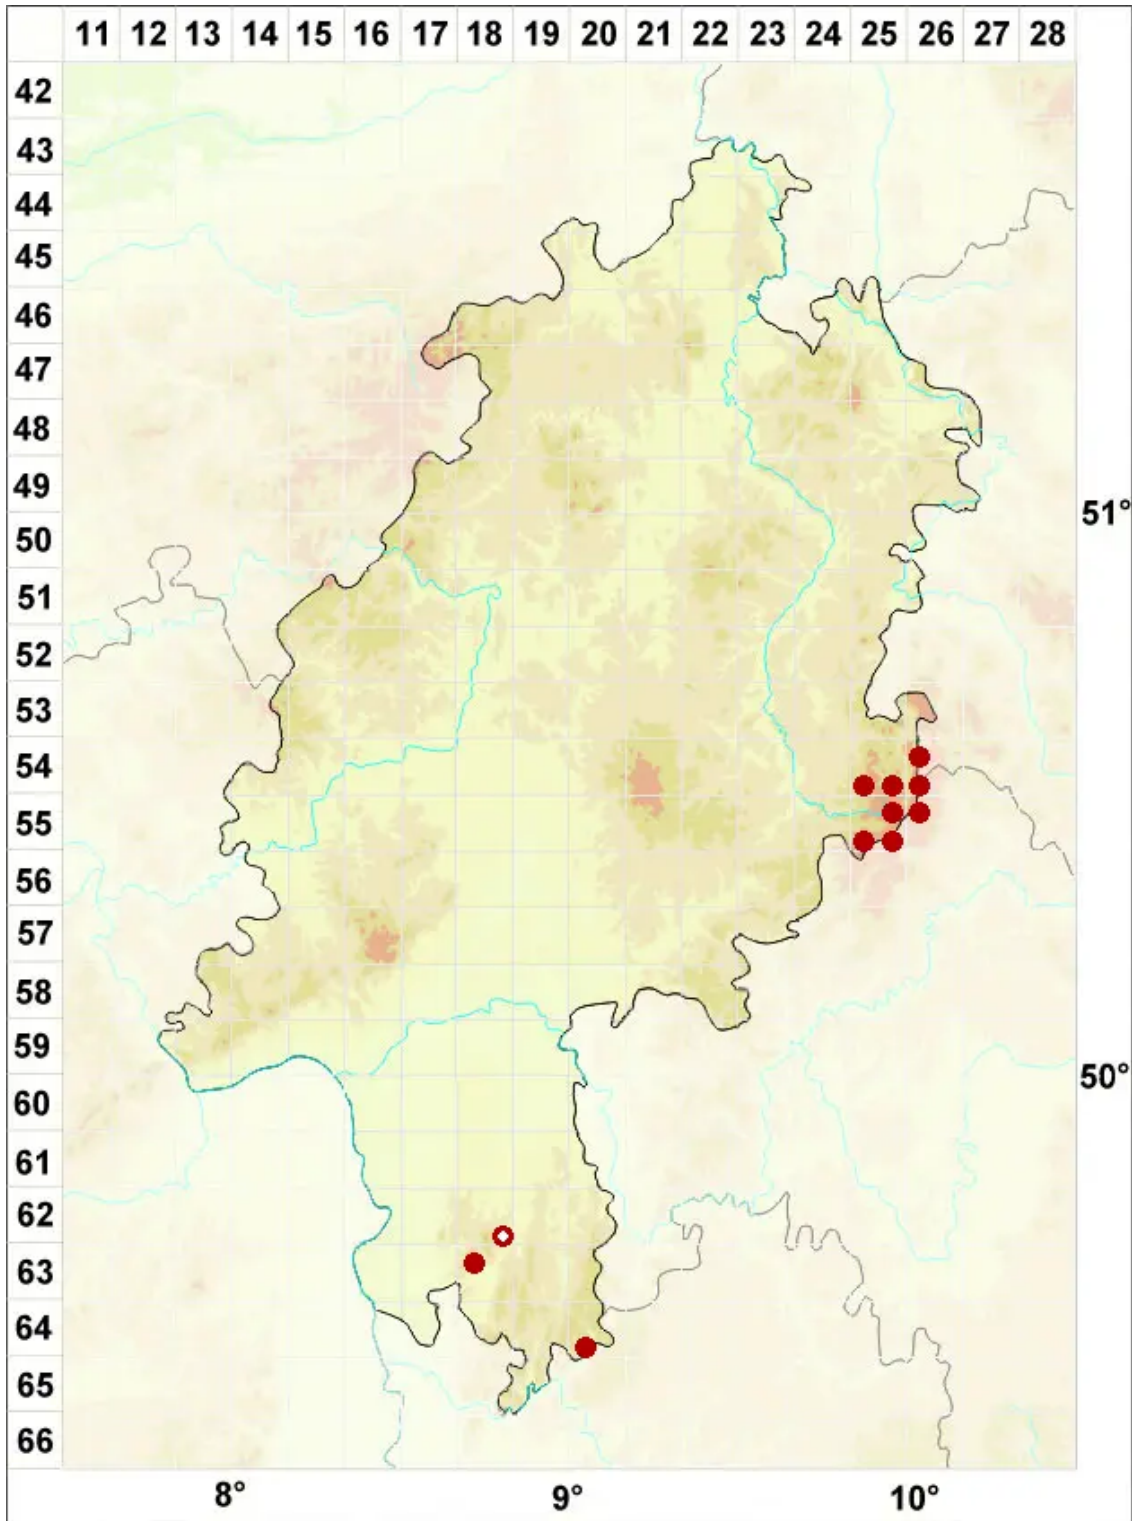

Stereocaulon dactylophyllum Flörke

Fingerblättrige Korallenflechte

Legende:

- Symbole:**
- Ausgefülltes Symbol:
Zeitraum von 1980 bis heute (Aktuelle Angabe)
 - Leeres Symbol:
Zeitraum vor 1980 (Altangabe)
 - Quadrat: Herbarbeleg