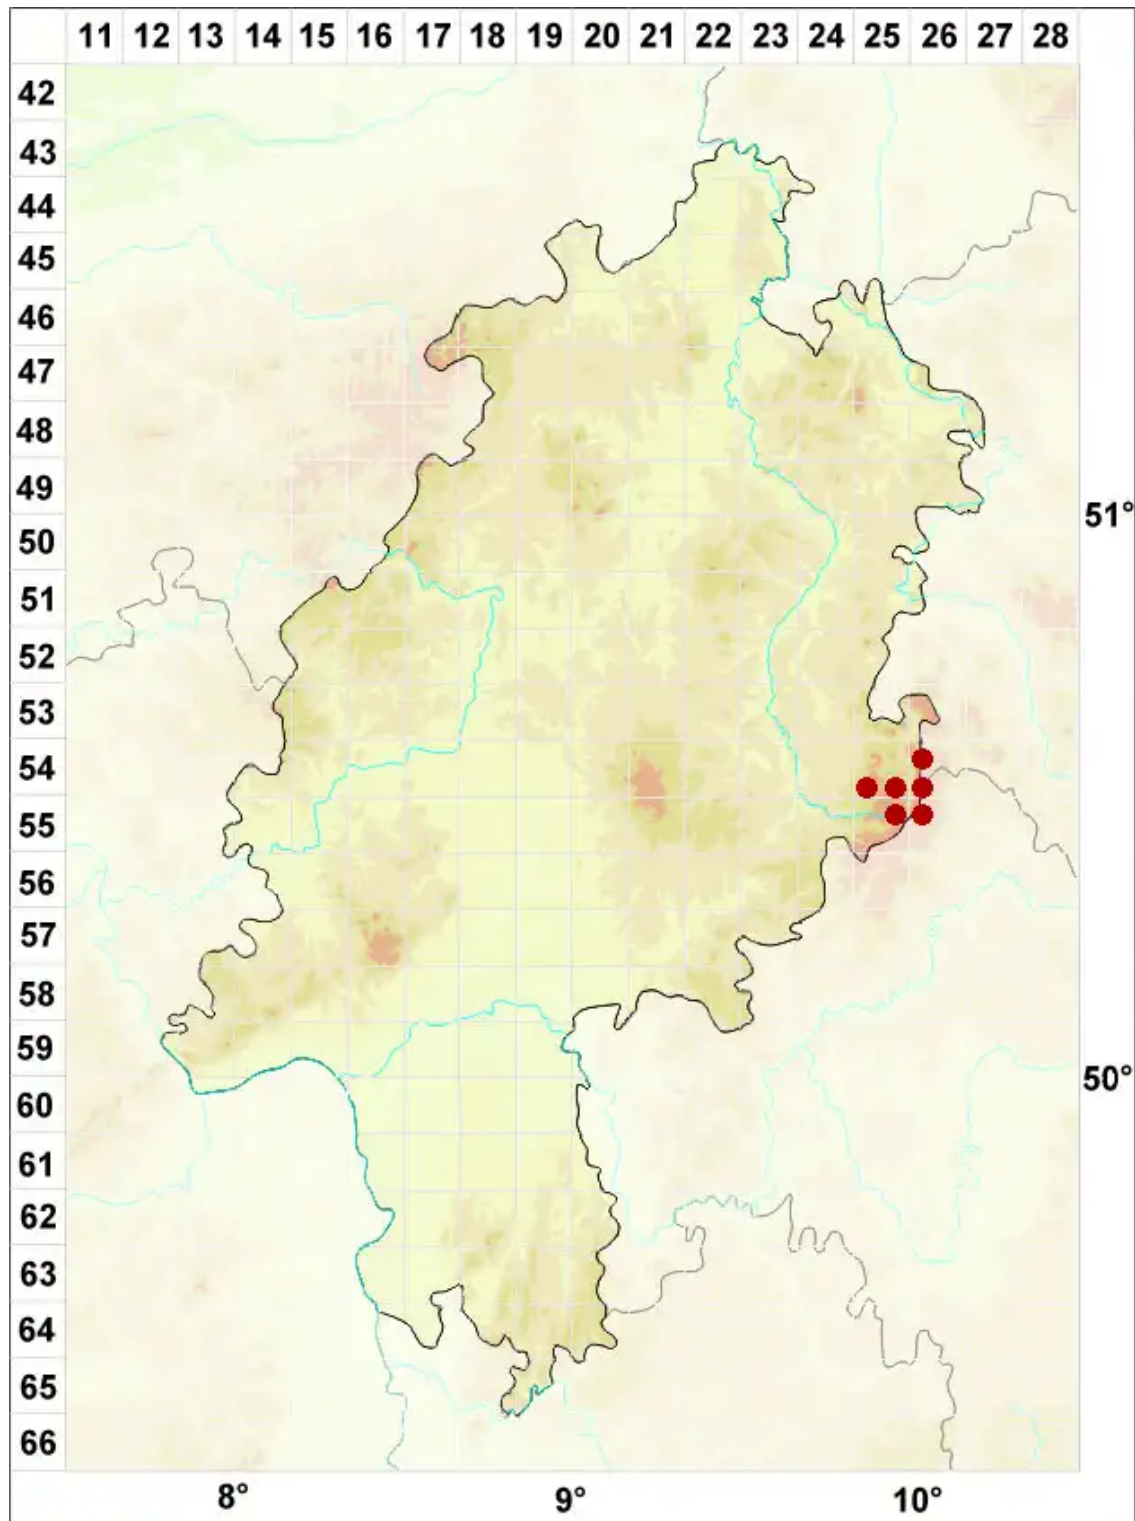

Stereocaulon vesuvianum Pers.

Vesuv-Korallenflechte

Legende:

- Symbole:**
- Ausgefülltes Symbol:
Zeitraum von 1980 bis heute (Aktuelle Angabe)
 - Leeres Symbol:
Zeitraum vor 1980 (Altangabe)
 - Quadrat: Herbarbeleg