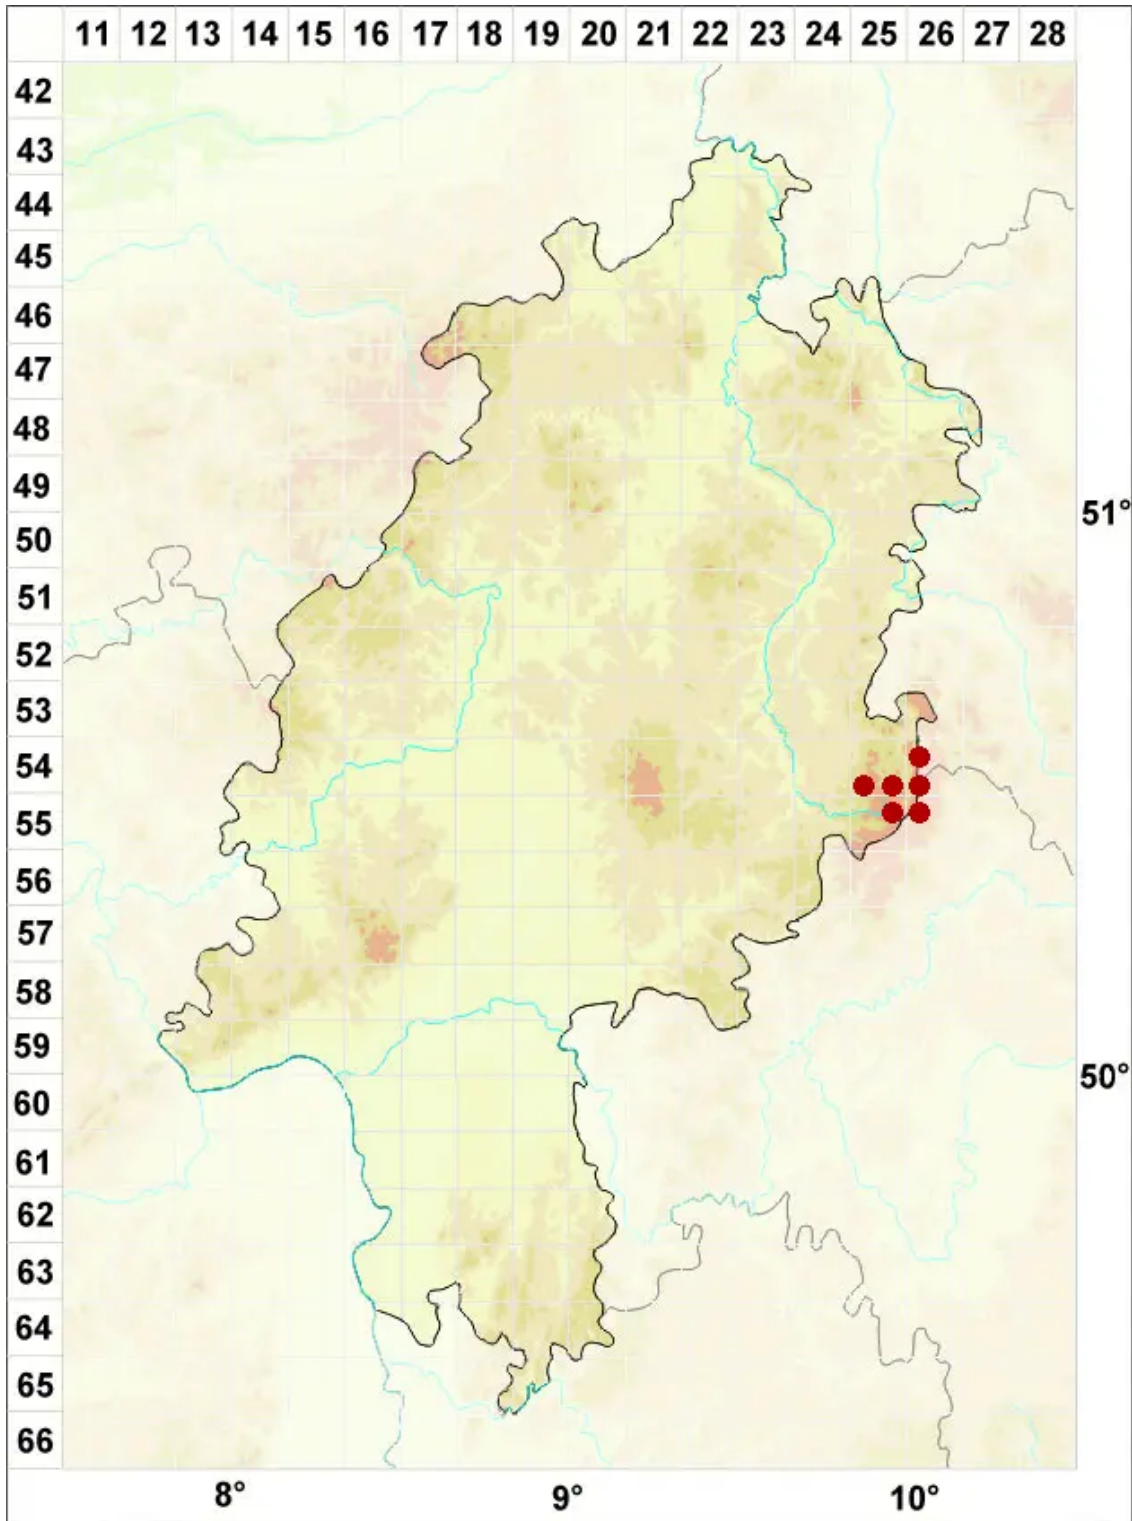

Stereocaulon vesuvianum Pers.

Vesuv-Korallenflechte

Legende:

Symbole:

Ausgefülltes Symbol:
Zeitraum von 1980 bis heute (Aktuelle Angabe)

Leeres Symbol:
Zeitraum vor 1980 (Altangabe)

Quadrat: Herbarbeleg