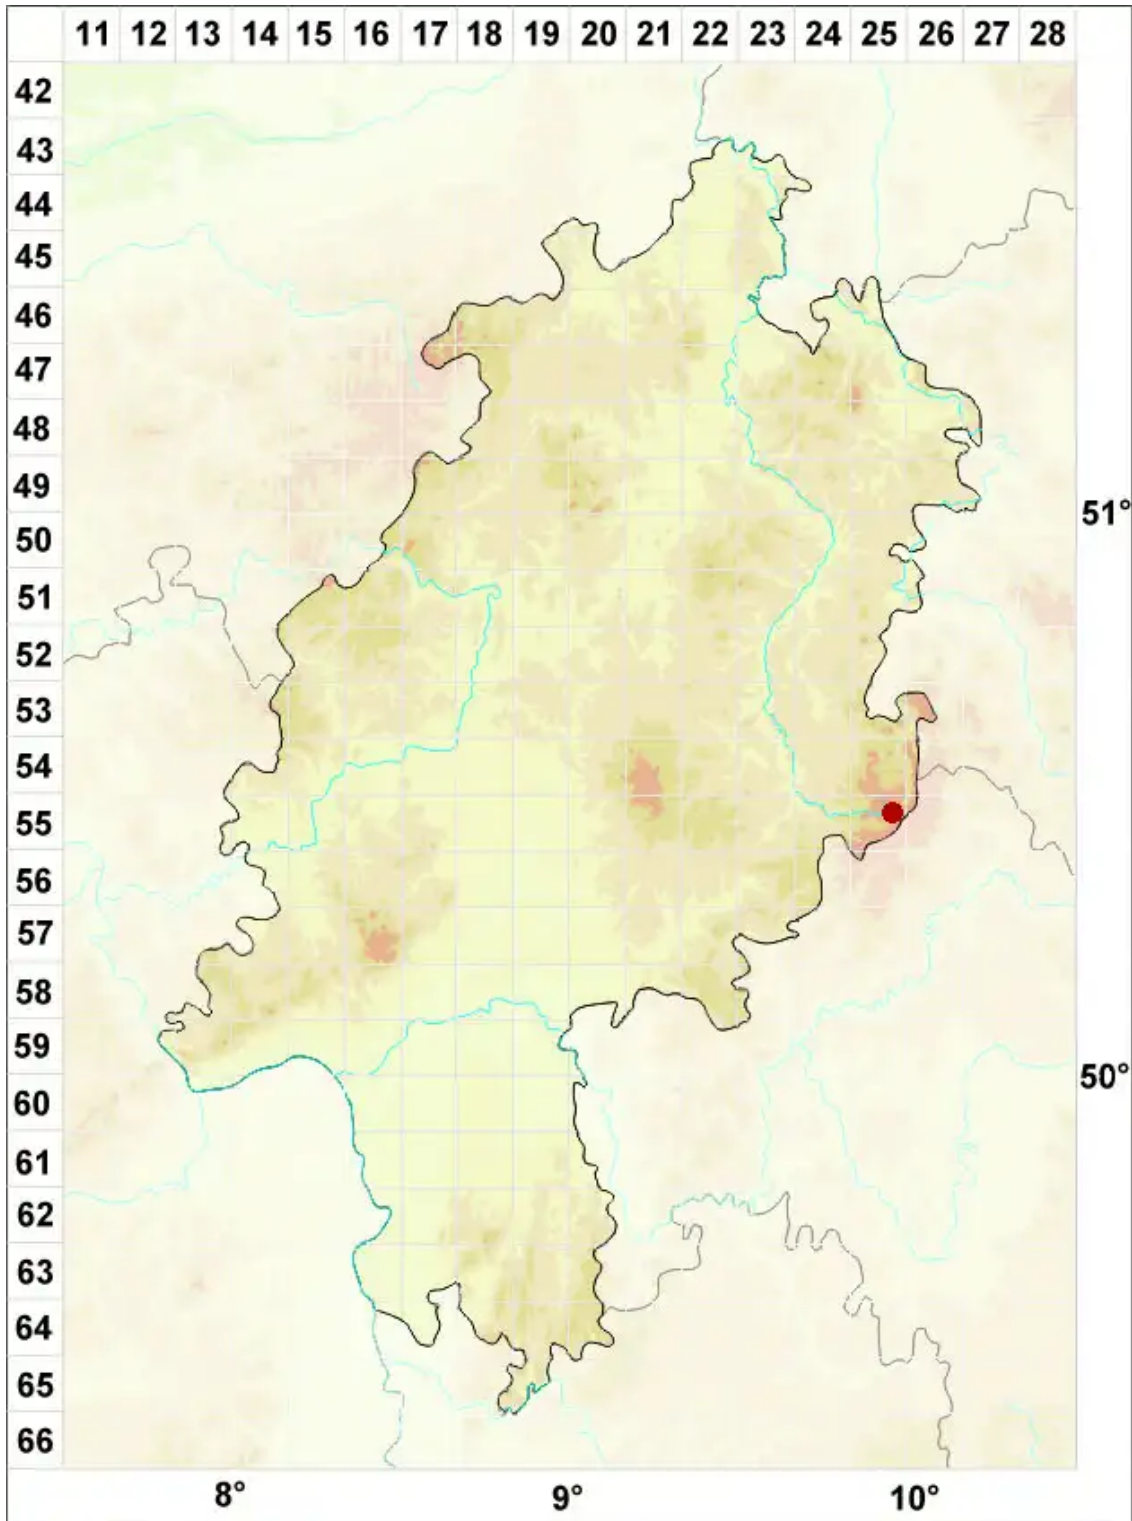

Stereocaulon evolutum Graewe

Entwickelte Korallenflechte

Legende:

- Symbole:**
- Ausgefülltes Symbol:
Zeitraum von 1980 bis heute (Aktuelle Angabe)
 - Leeres Symbol:
Zeitraum vor 1980 (Altangabe)
 - Quadrat: Herbarbeleg