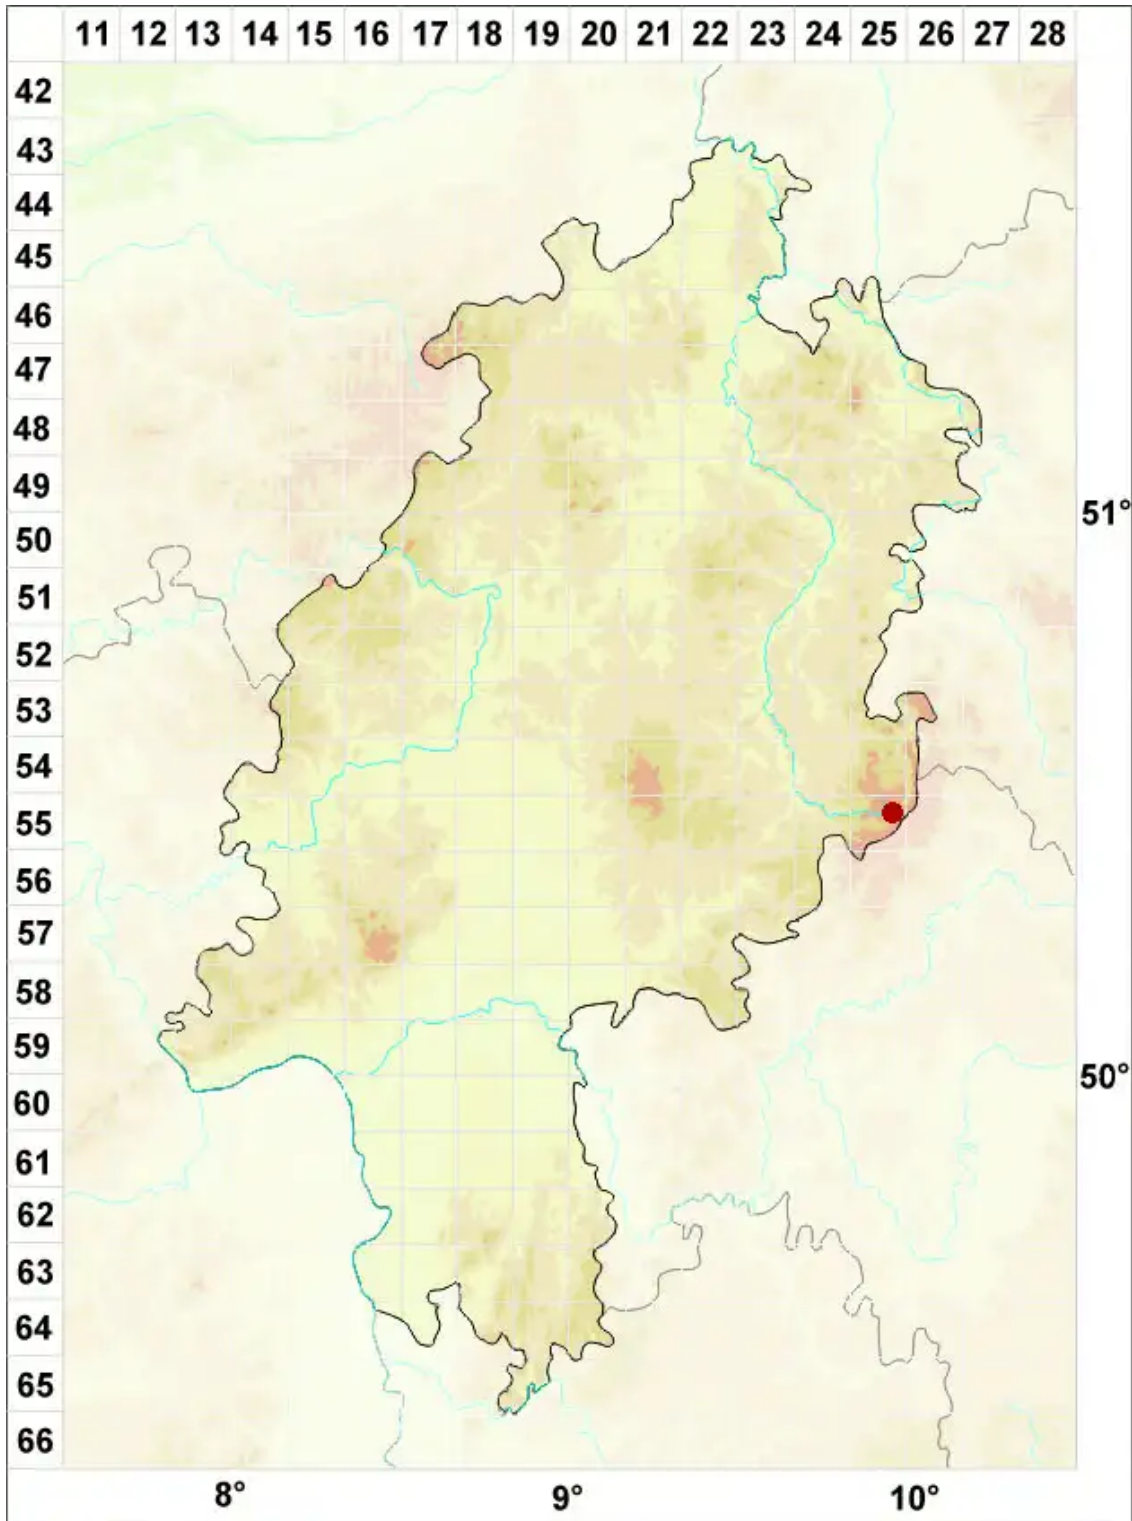

# Stereocaulon evolutum Graewe

Entwickelte Korallenflechte

Legende:

- Symbole:**
- Ausgefülltes Symbol:  
Zeitraum von 1980 bis heute (Aktuelle Angabe)
  - Leeres Symbol:  
Zeitraum vor 1980 (Altangabe)
  - Quadrat: Herbarbeleg