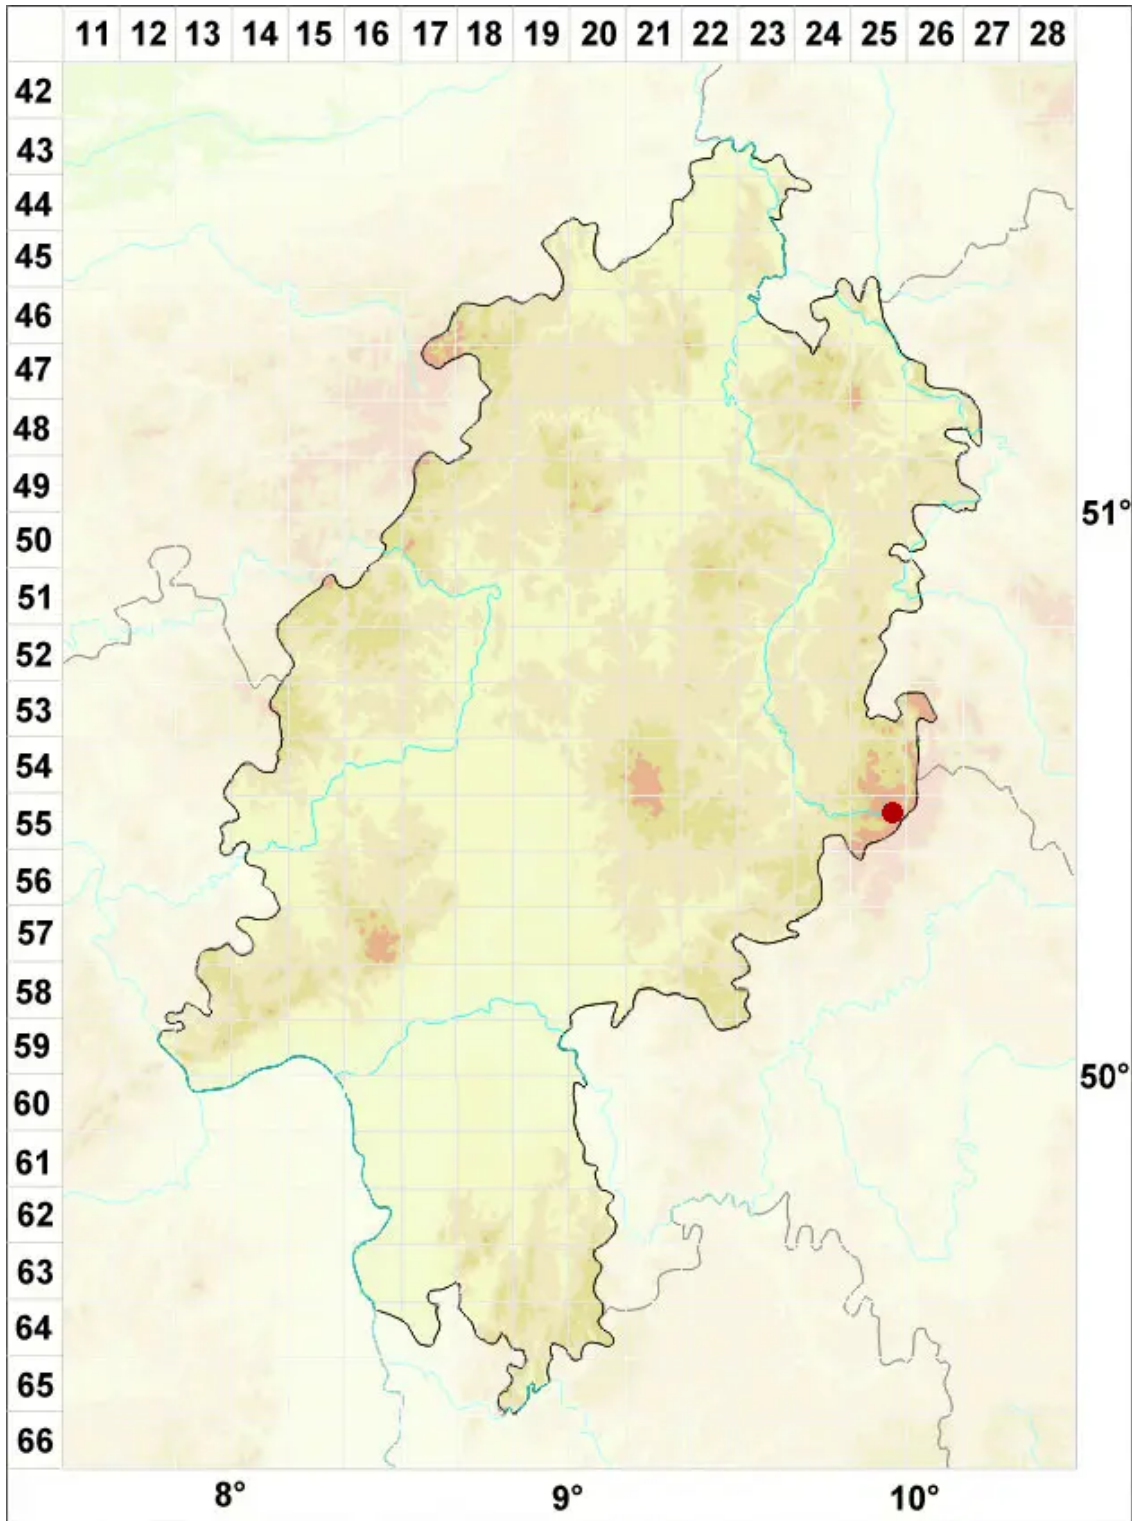

Stereocaulon evolutum Graewe

Entwickelte Korallenflechte

Legende:

- Symbole:**
- Ausgefülltes Symbol:
Zeitraum von 1980 bis heute (Aktuelle Angabe)
 - Leeres Symbol:
Zeitraum vor 1980 (Altangabe)
 - Quadrat: Herbarbeleg