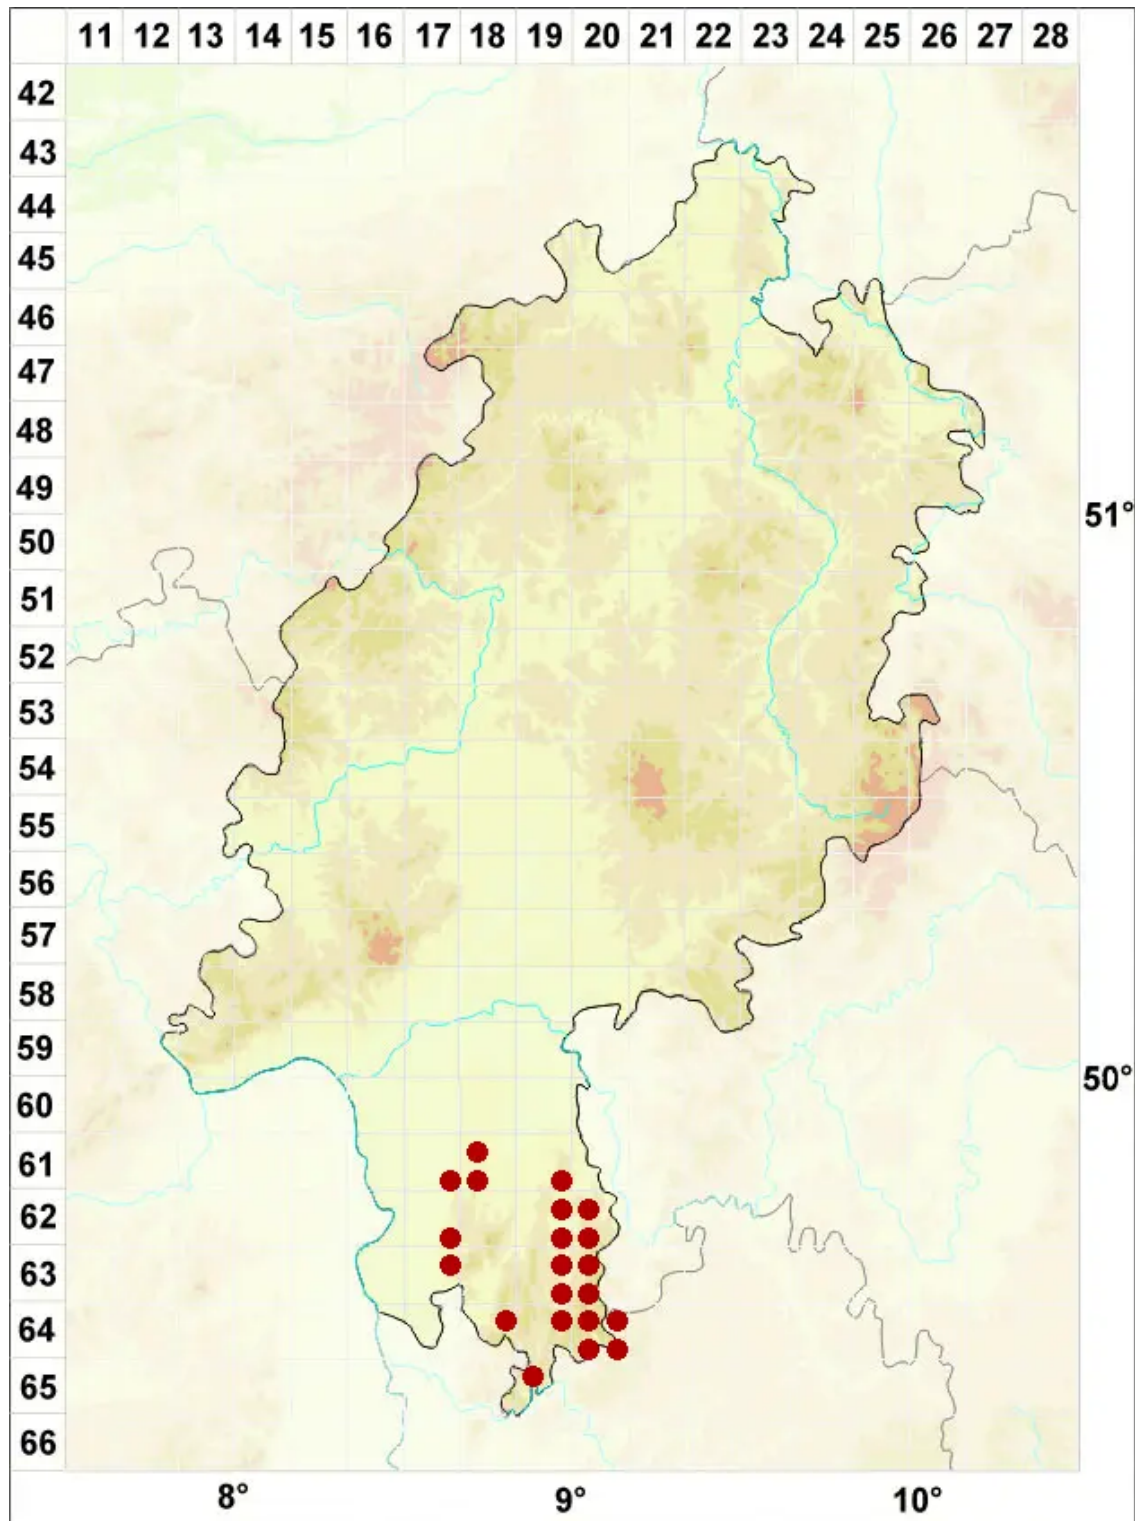

Stereocaulon nanodes Tuck.

Kleine Korallenflechte

Legende:

- Symbole:**
- Ausgefülltes Symbol:
Zeitraum von 1980 bis heute (Aktuelle Angabe)
 - Leeres Symbol:
Zeitraum vor 1980 (Altangabe)
 - Quadrat: Herbarbeleg