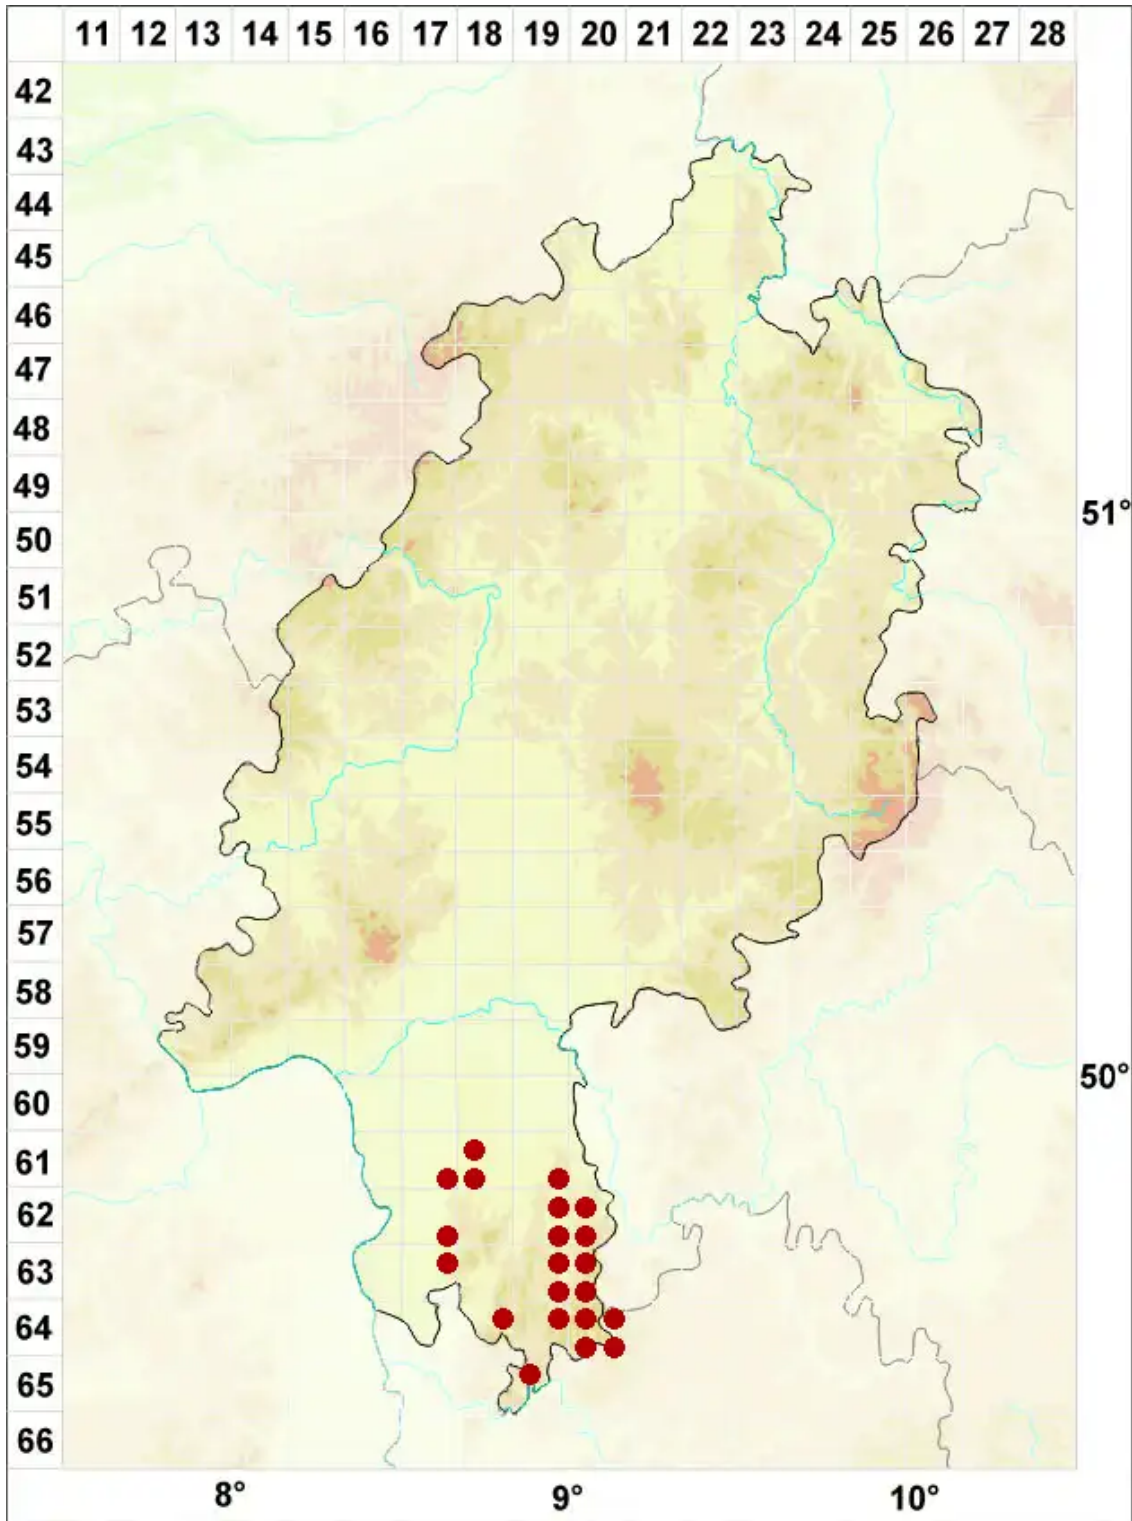

Stereocaulon nanodes Tuck.

Kleine Korallenflechte

Legende:

Symbole:

Ausgefülltes Symbol:
Zeitraum von 1980 bis heute (Aktuelle Angabe)

Leeres Symbol:
Zeitraum vor 1980 (Altangabe)

Quadrat: Herbarbeleg