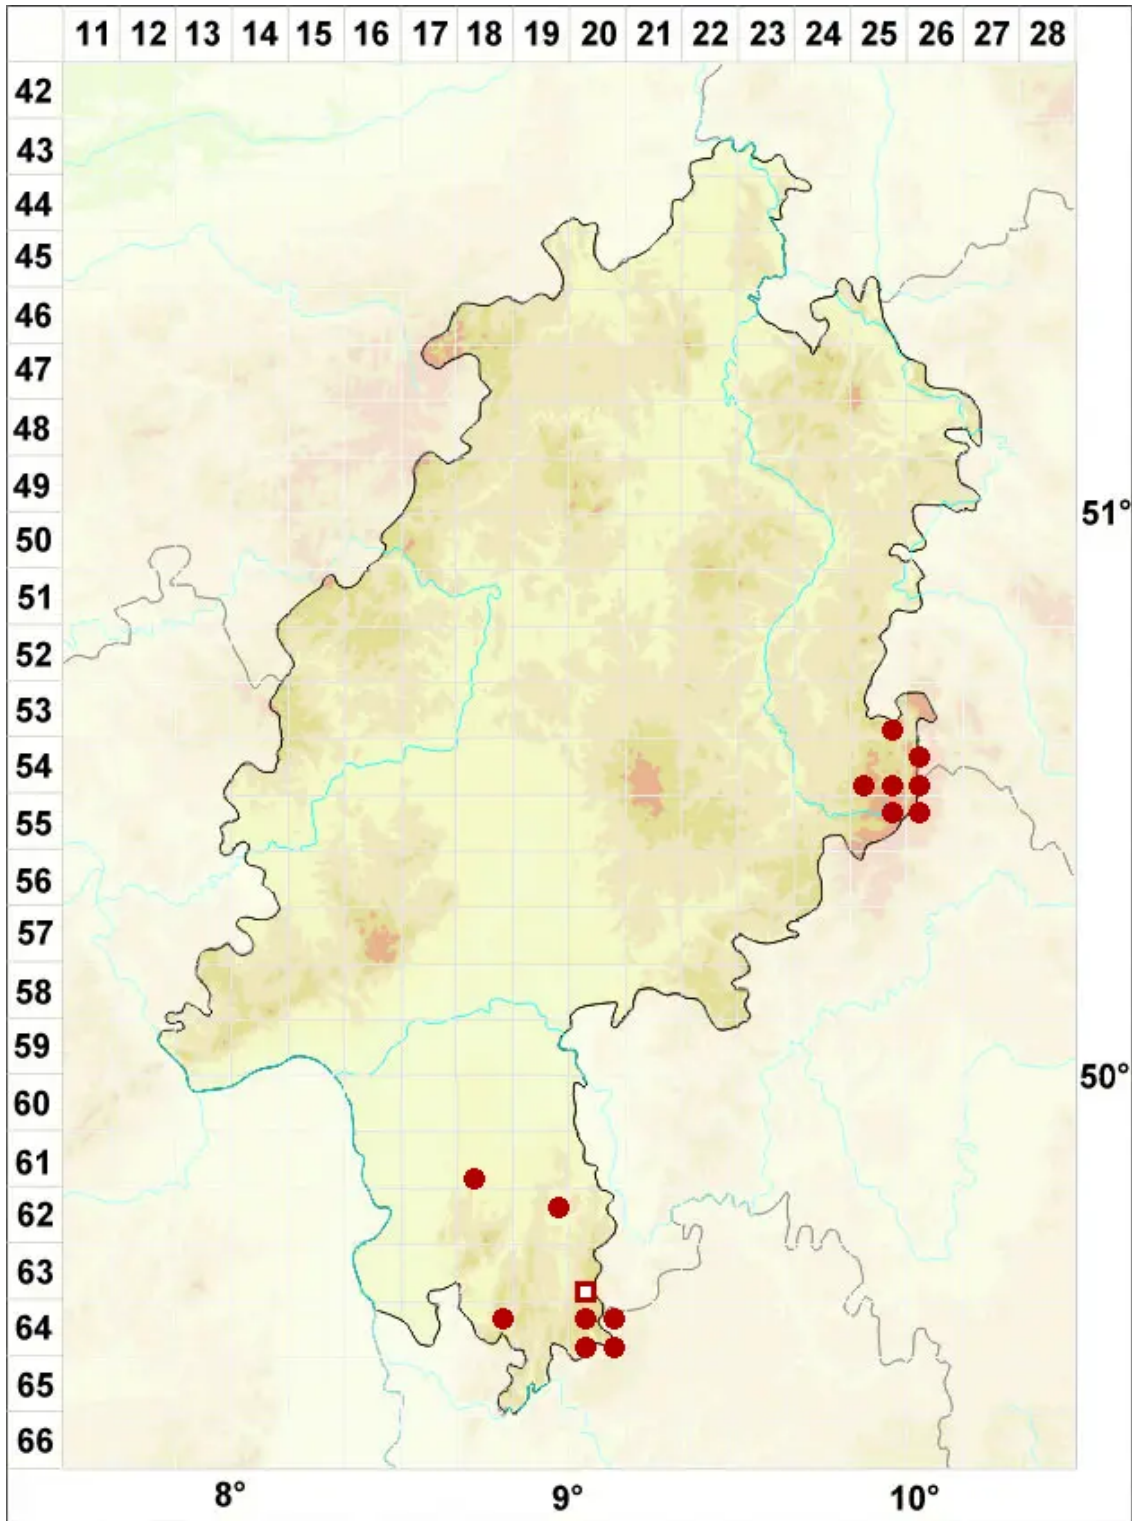

Stereocaulon pileatum Ach.

Kopfige Korallenflechte

Legende:

- Symbole:**
- Ausgefülltes Symbol:
Zeitraum von 1980 bis heute (Aktuelle Angabe)
 - Leeres Symbol:
Zeitraum vor 1980 (Altangabe)
 - Quadrat: Herbarbeleg