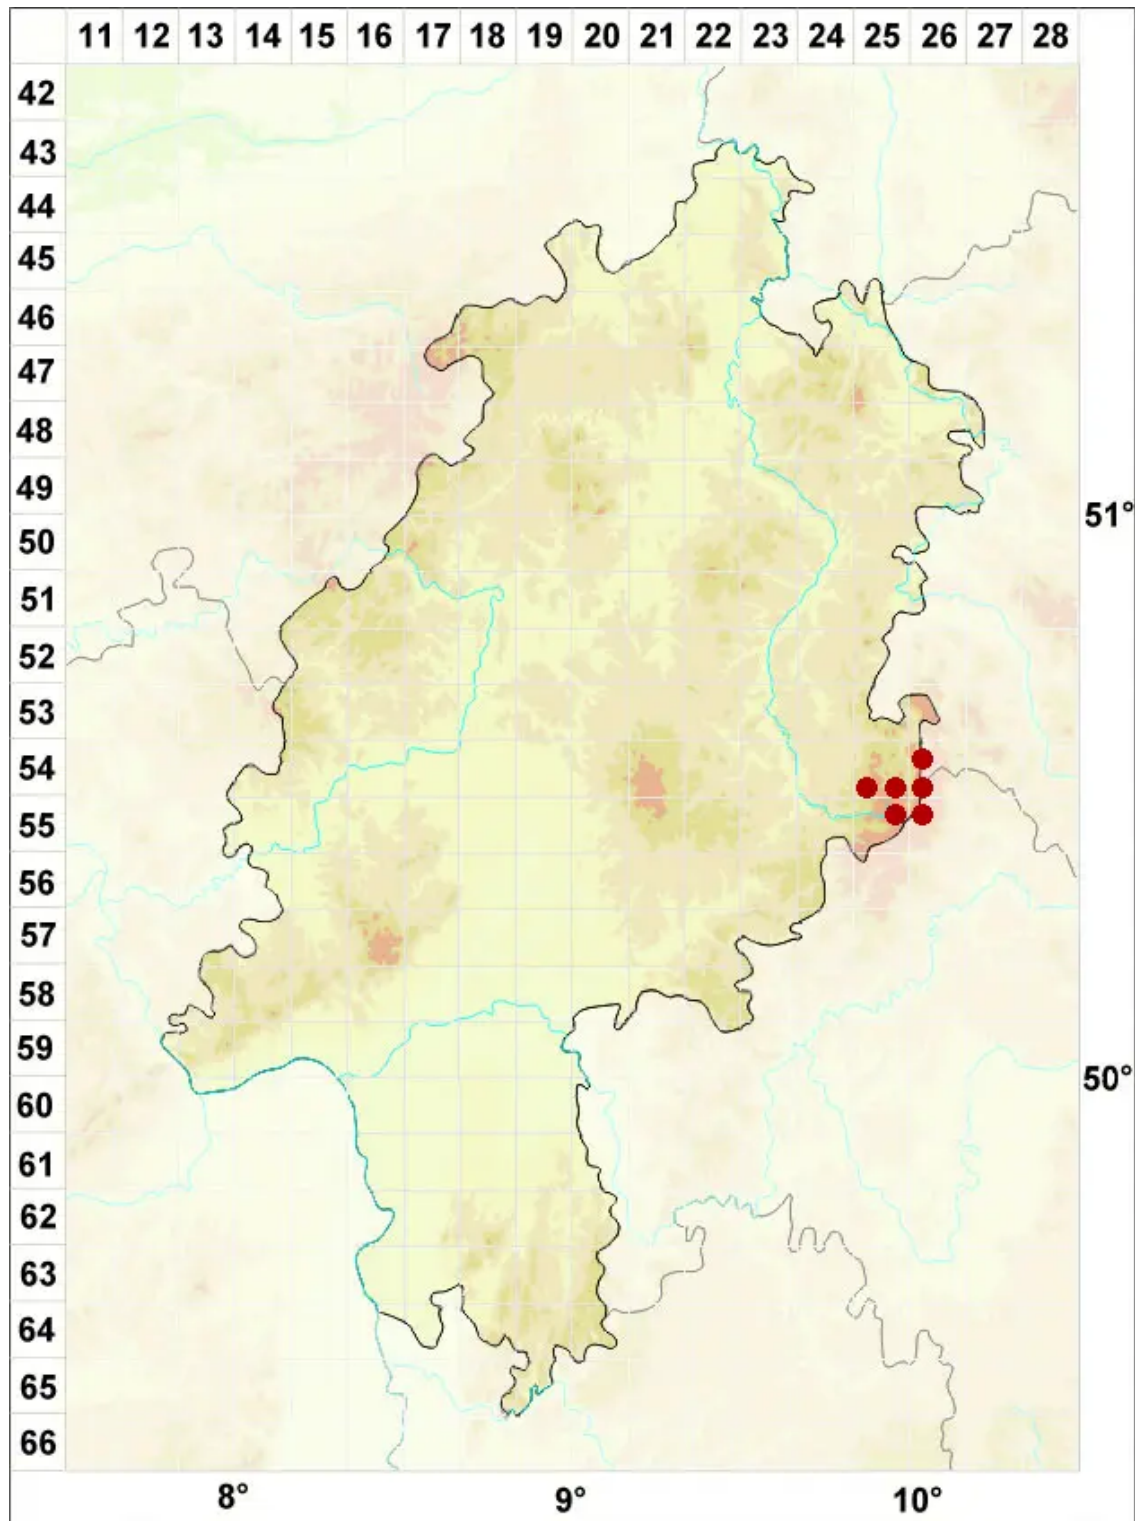

# Stereocaulon vesuvianum Pers.

Vesuv-Korallenflechte

Legende:

- Symbole:**  
Ausgefülltes Symbol:  
Zeitraum von 1980 bis heute (Aktuelle Angabe)  
Leeres Symbol:  
Zeitraum vor 1980 (Altangabe)  
Quadrat: Herbarbeleg