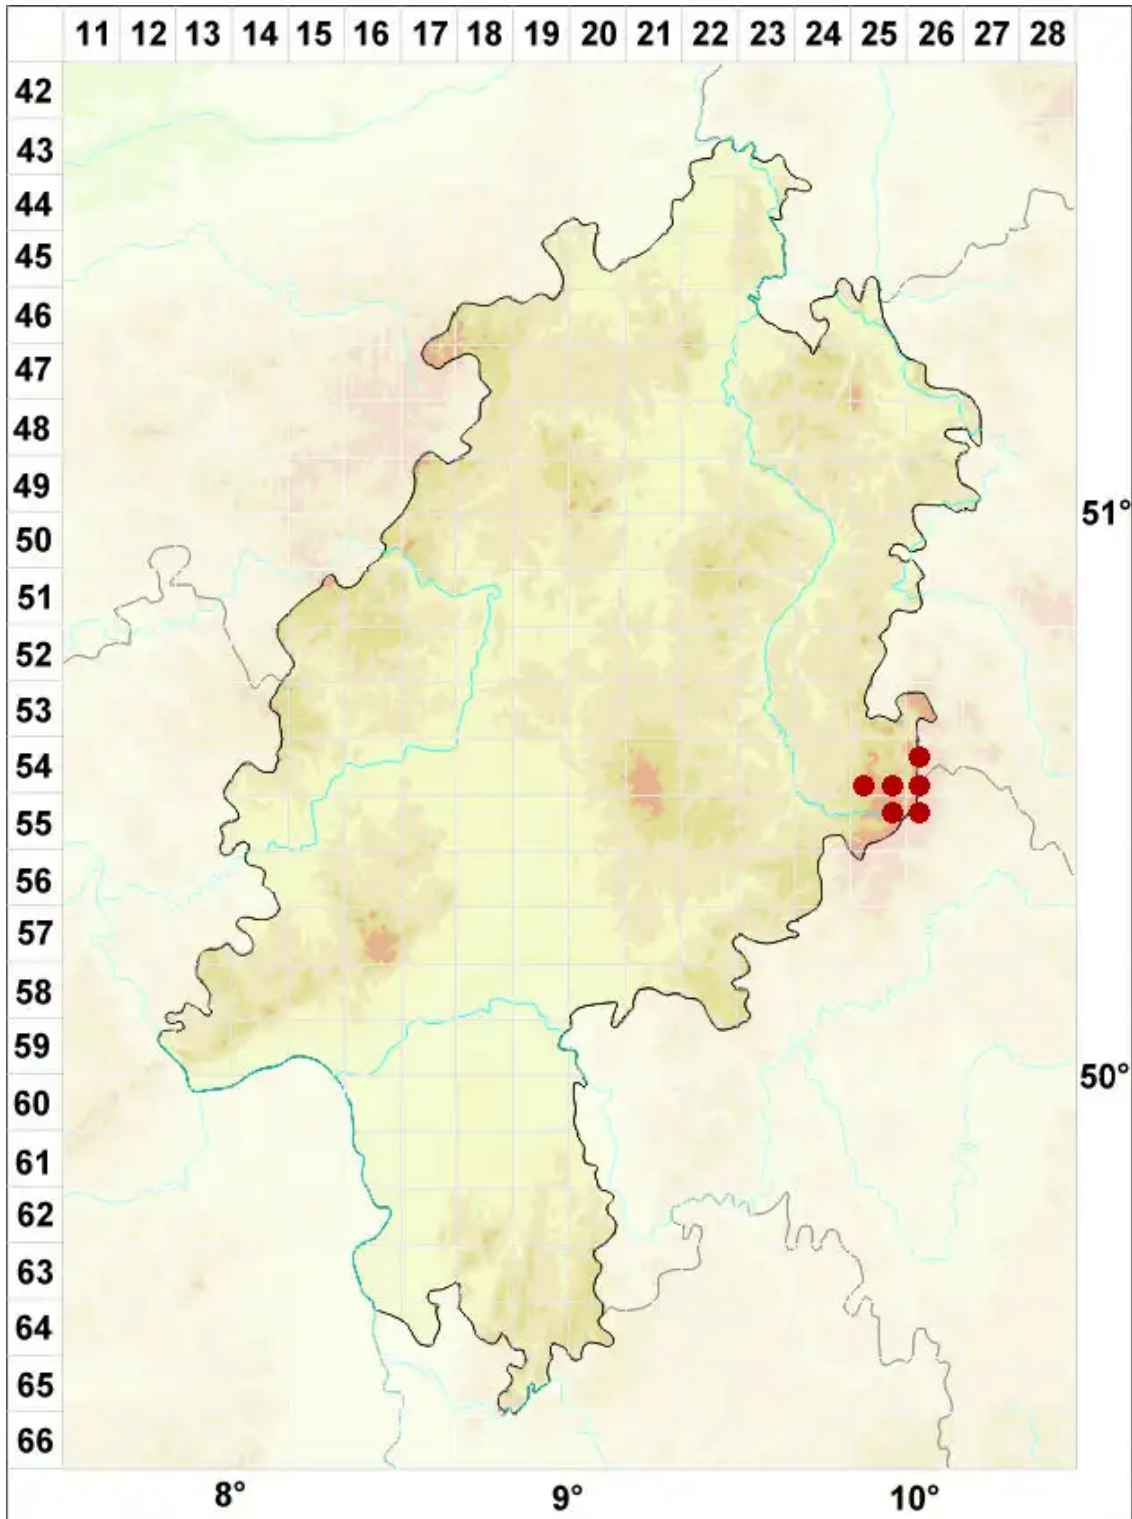

Stereocaulon vesuvianum Pers.

Vesuv-Korallenflechte

Legende:

- Symbole:**
Ausgefülltes Symbol:
Zeitraum von 1980 bis heute (Aktuelle Angabe)
Leeres Symbol:
Zeitraum vor 1980 (Altangabe)
Quadrat: Herbarbeleg