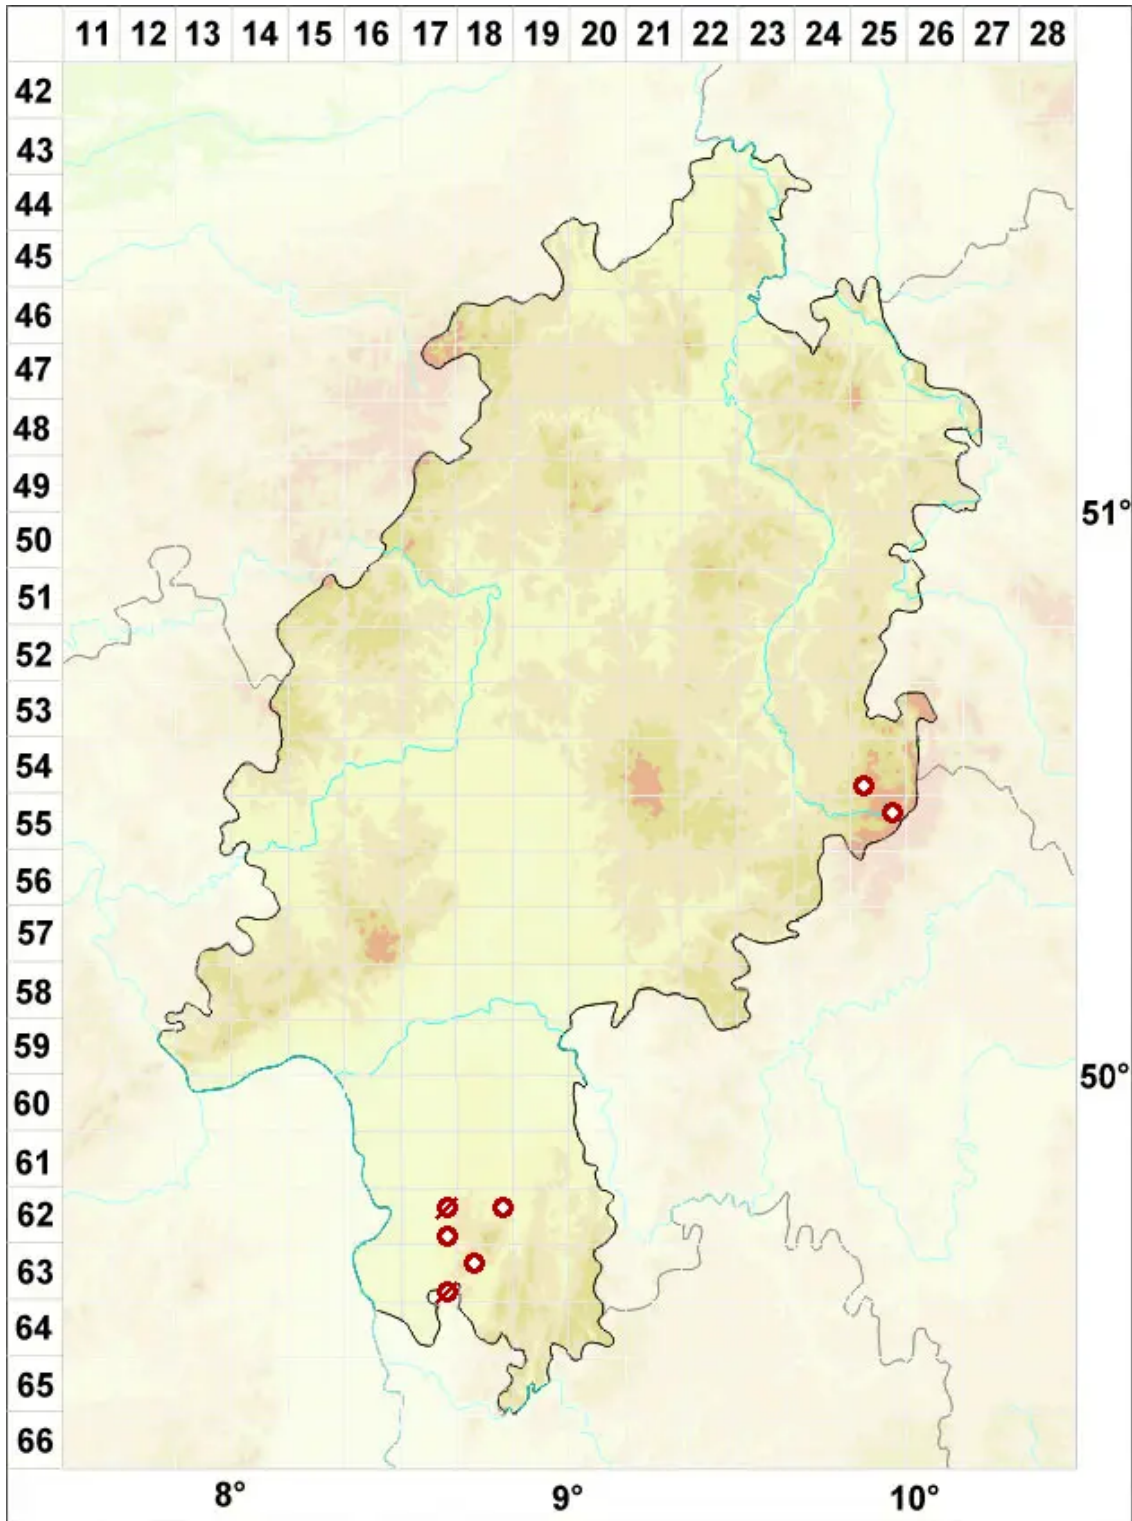

Sticta fuliginosa (Dicks.) Ach.

Rußige Grübchenflechte

Legende:

- Symbole:**
- Ausgefülltes Symbol:
Zeitraum von 1980 bis heute (Aktuelle Angabe)
 - Leeres Symbol:
Zeitraum vor 1980 (Altangabe)
 - Quadrat: Herbarbeleg