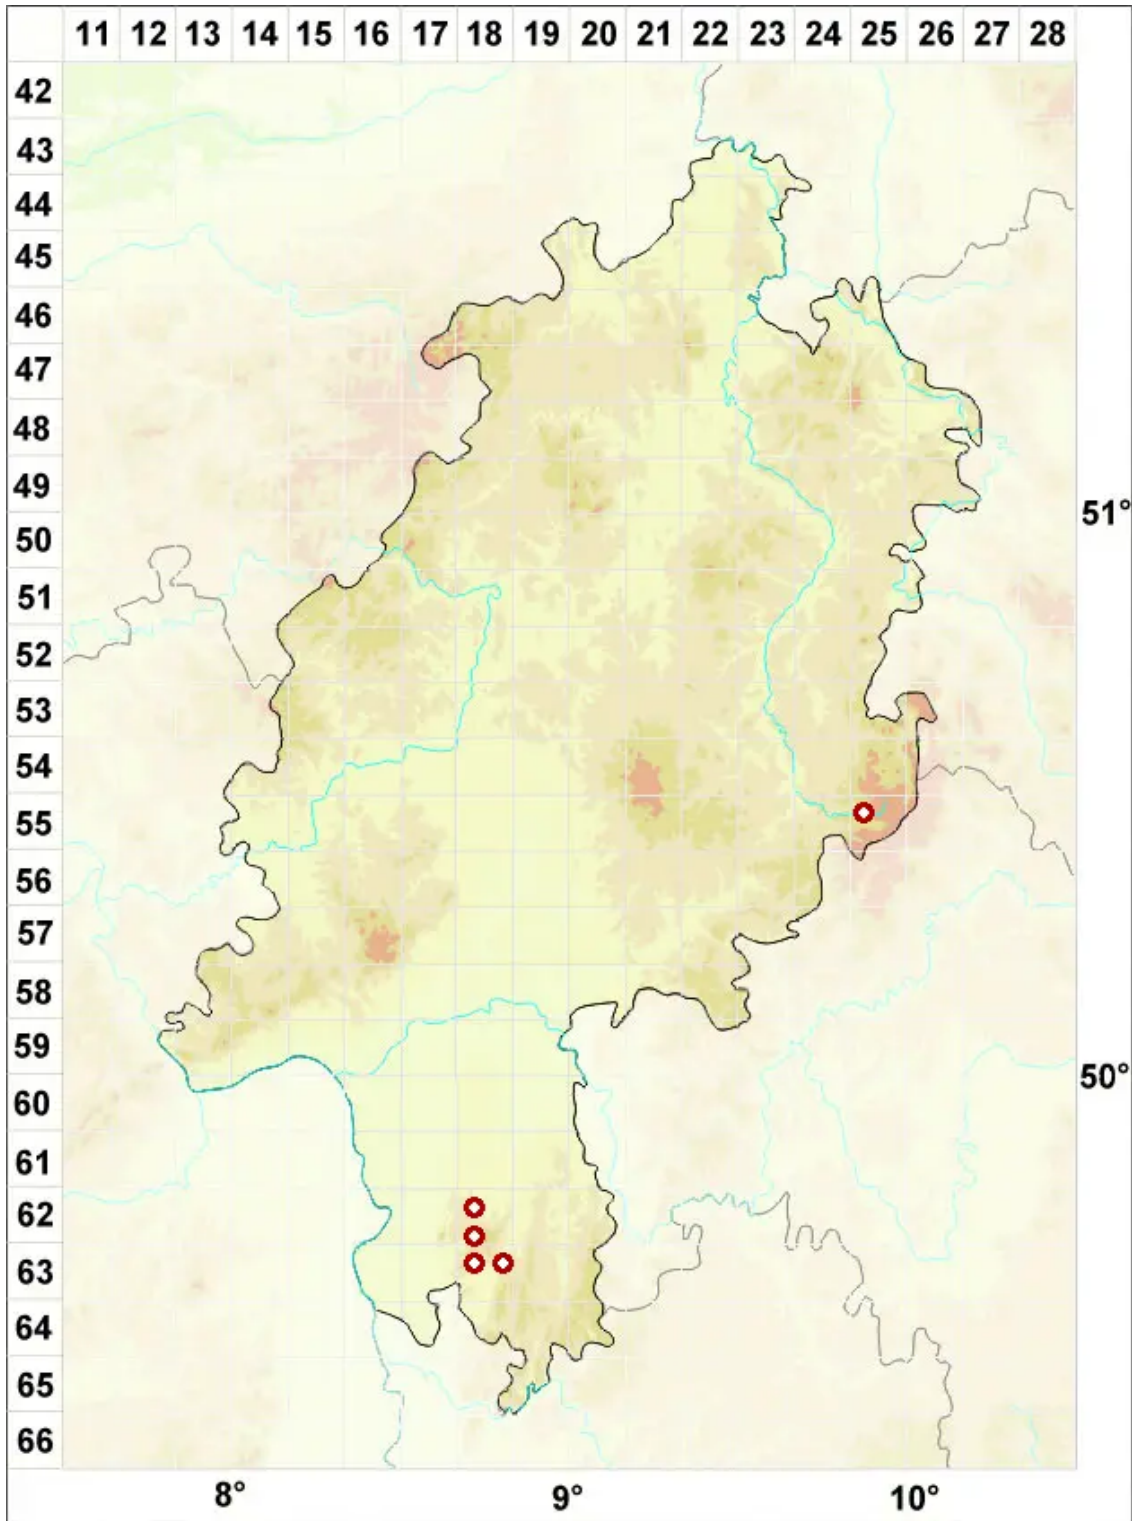

# Lobaria scrobiculata (Scop.) DC.

Grauschorfige Lungenflechte

Legende:

- Symbole:**
- Ausgefülltes Symbol:  
Zeitraum von 1980 bis heute (Aktuelle Angabe)
  - Leeres Symbol:  
Zeitraum vor 1980 (Altangabe)
  - Quadrat: Herbarbeleg