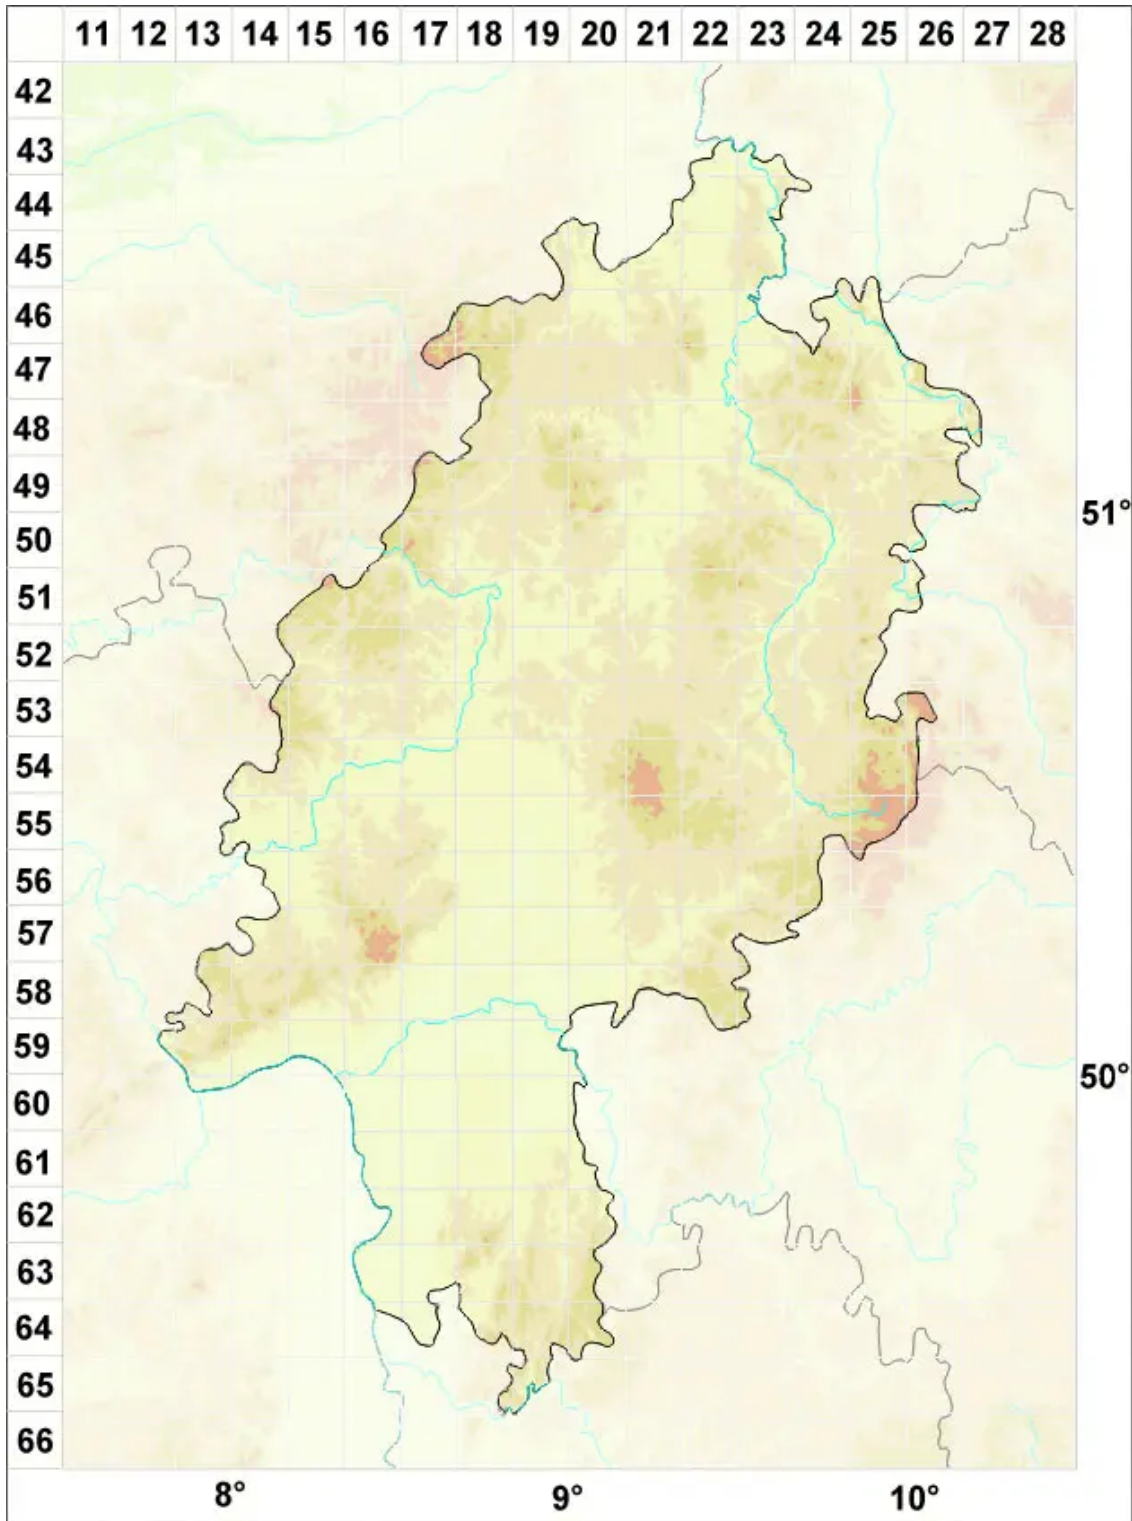

# Stigmidium peltideae (Vain.) R. Sant.

Legende:

- Symbole:**
- Ausgefülltes Symbol:  
Zeitraum von 1980 bis heute (Aktuelle Angabe)
  - Leeres Symbol:  
Zeitraum vor 1980 (Altangabe)
  - Quadrat: Herbarbeleg