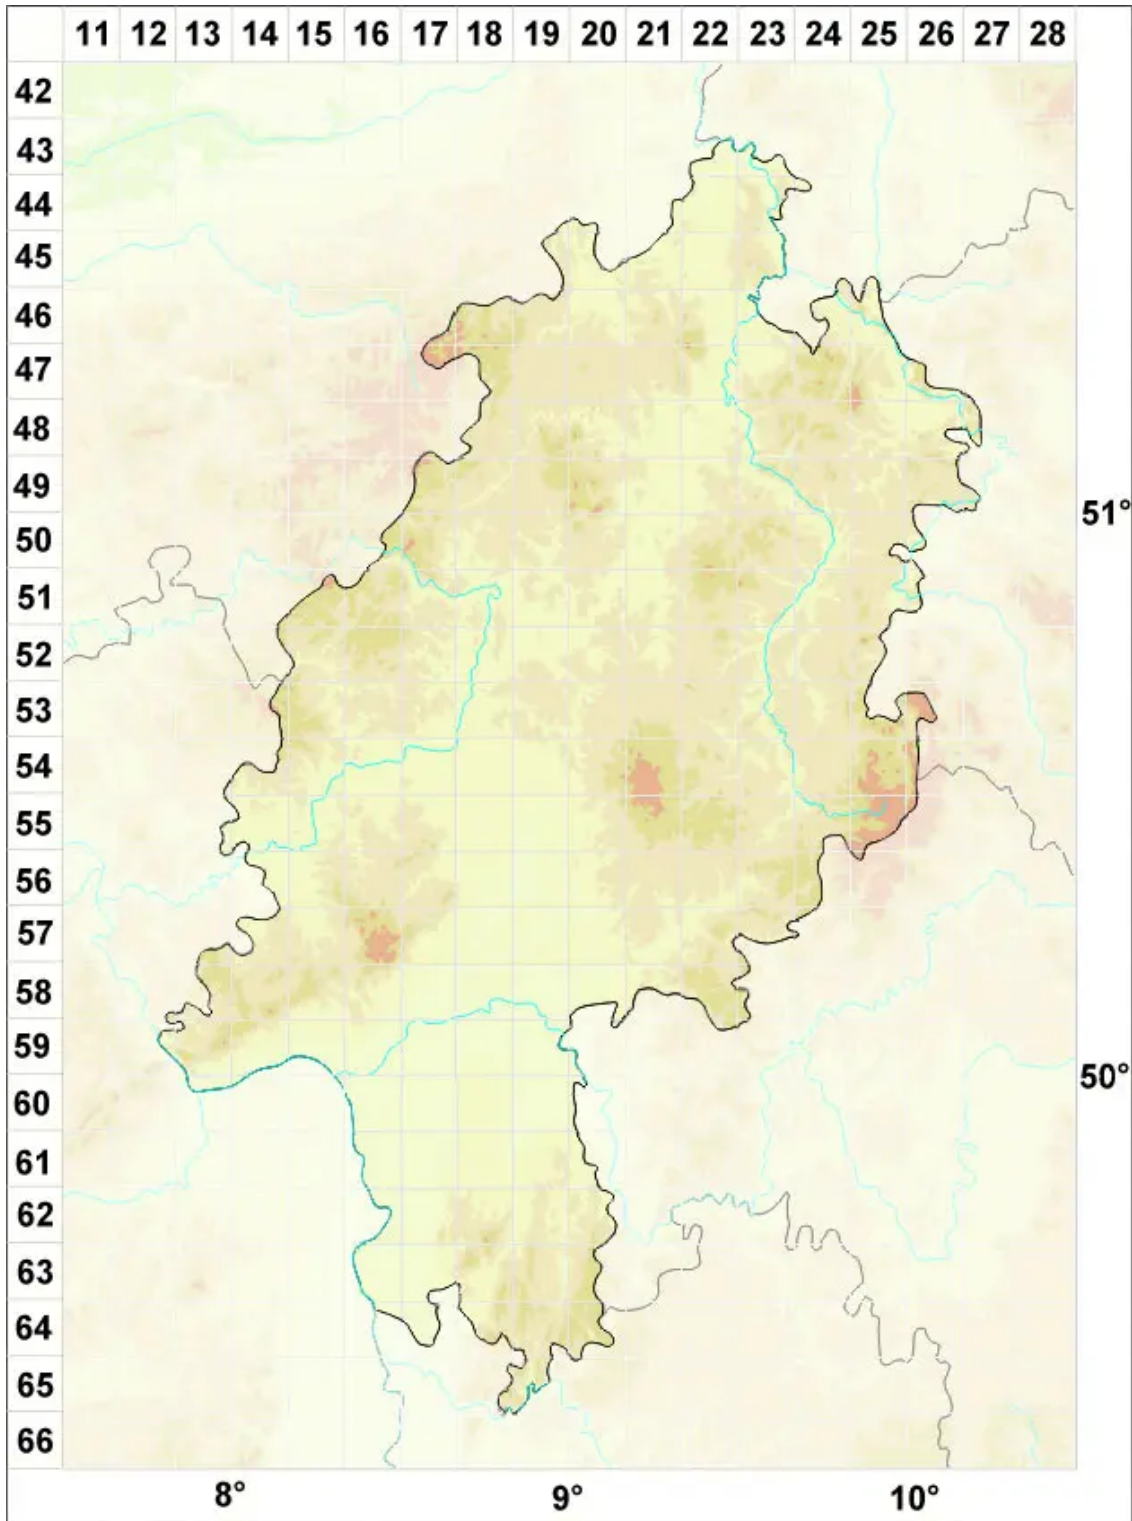

Stigmidium psorae (Anzi) Hafellner

Legende:

Symbole:

Ausgefülltes Symbol:
Zeitraum von 1980 bis heute (Aktuelle Angabe)

Leeres Symbol:
Zeitraum vor 1980 (Altangabe)

Quadrat: Herbarbeleg