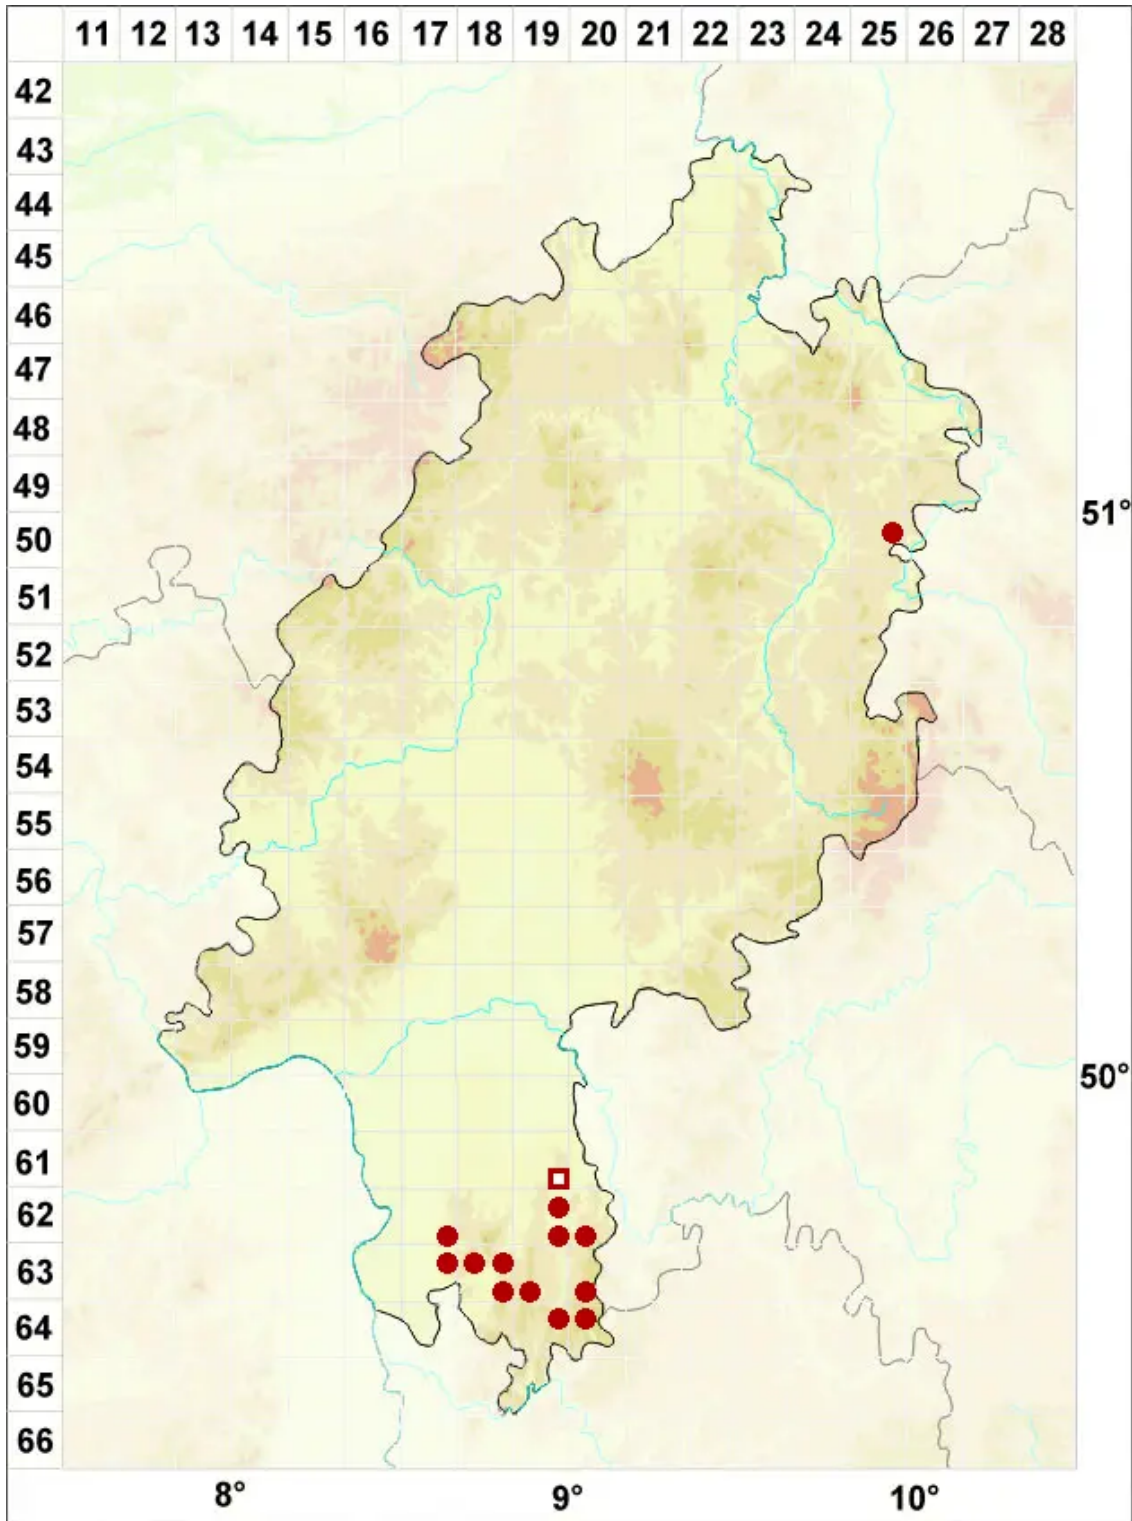

Strangospora moriformis (Ach.) Stein

Maulbeer-Rundsporflechte

Legende:

- Symbole:**
- Ausgefülltes Symbol:
Zeitraum von 1980 bis heute (Aktuelle Angabe)
 - Leeres Symbol:
Zeitraum vor 1980 (Altangabe)
 - Quadrat: Herbarbeleg