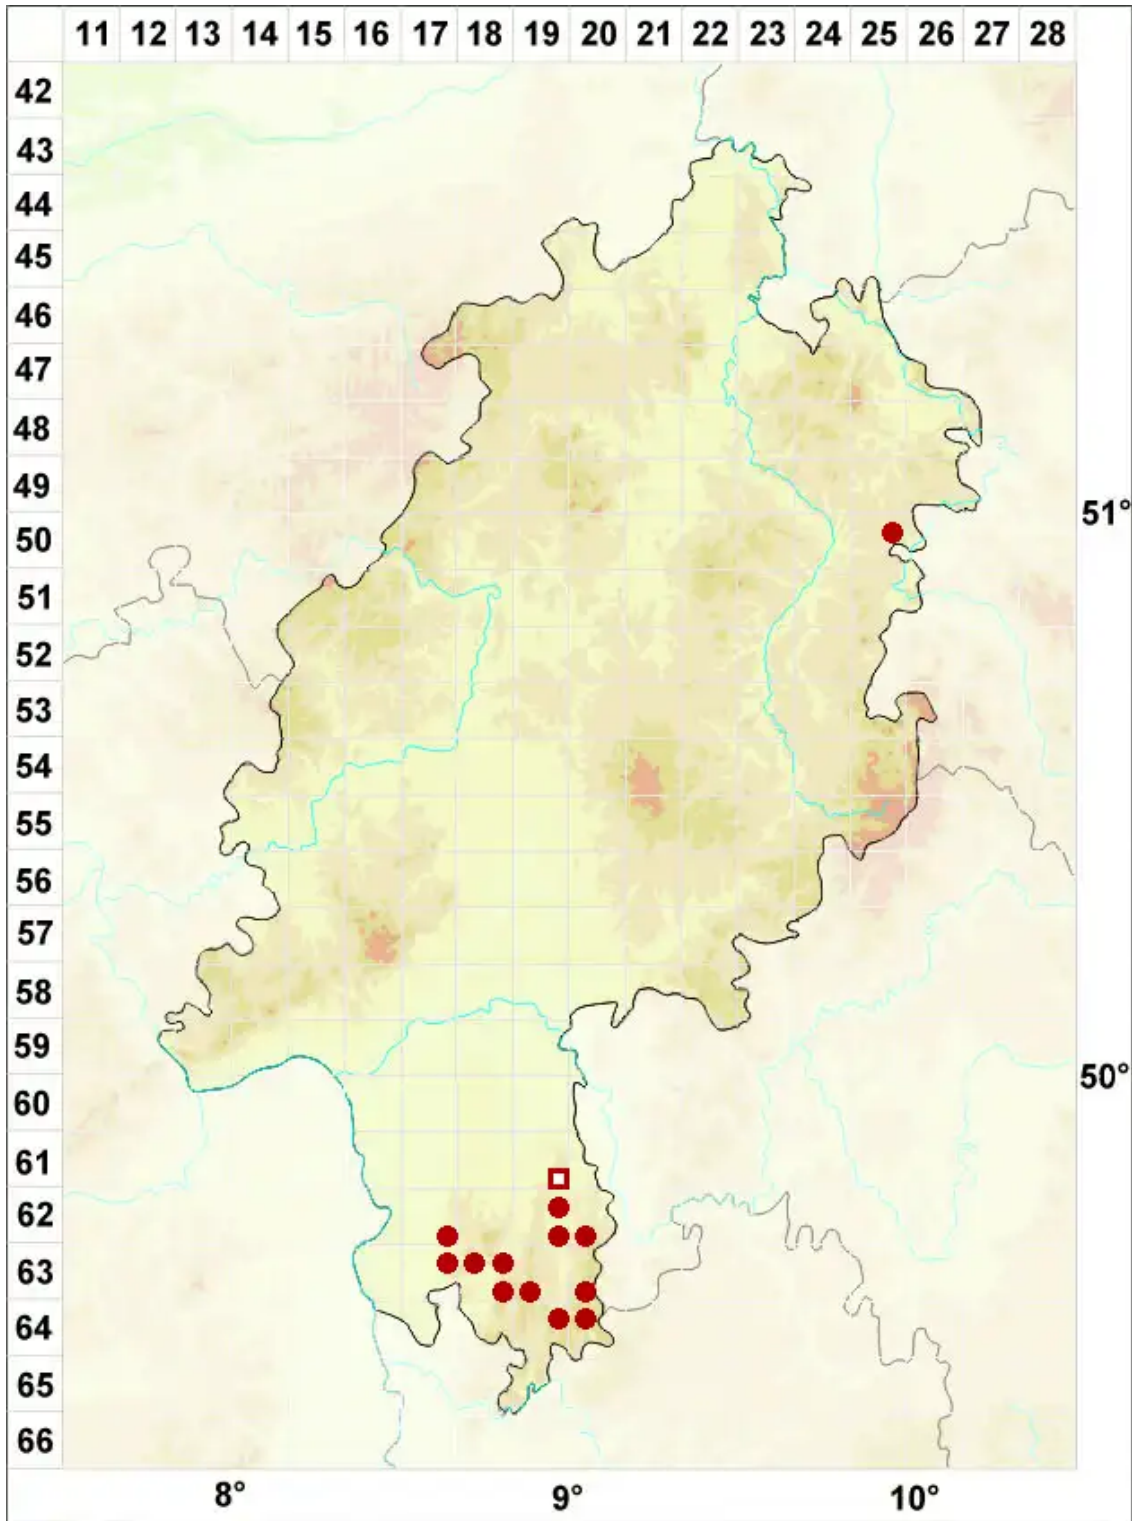

Strangospora moriformis (Ach.) Stein

Maulbeer-Rundsporflechte

Legende:

Symbole:

Ausgefülltes Symbol:
Zeitraum von 1980 bis heute (Aktuelle Angabe)

Leeres Symbol:
Zeitraum vor 1980 (Altangabe)

Quadrat: Herbarbeleg