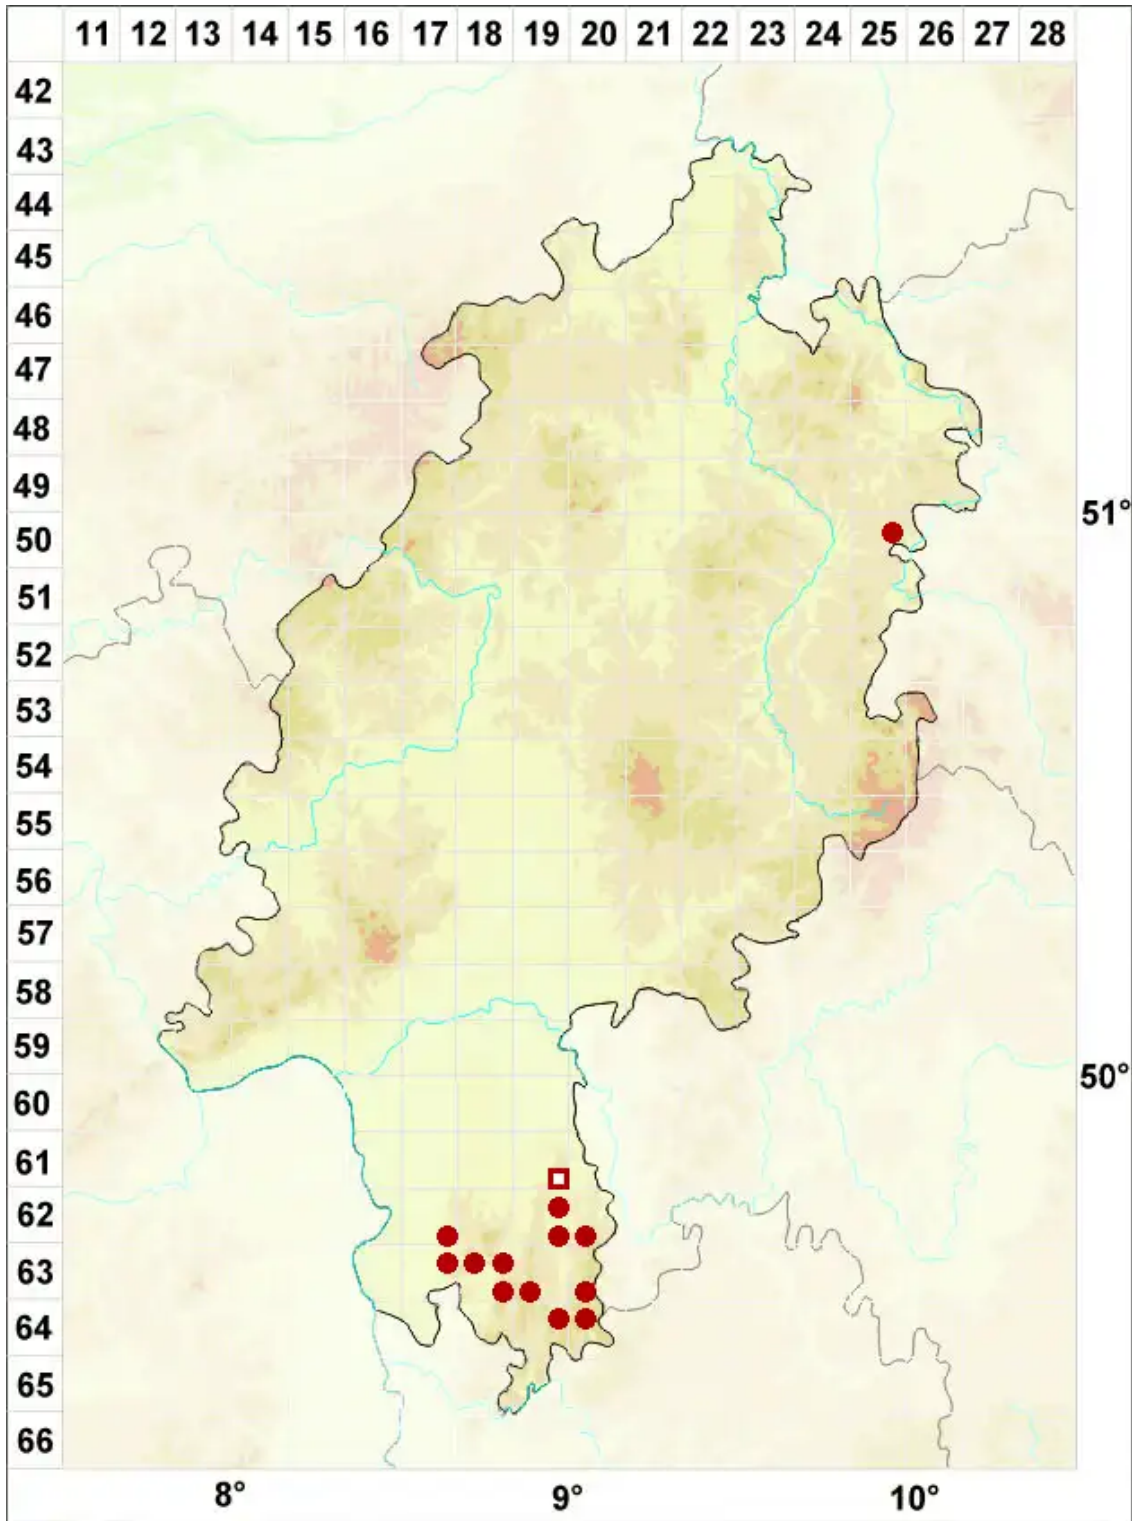

# Strangospora moriformis (Ach.) Stein

Maulbeer-Rundsporflechte

Legende:

**Symbole:**

Ausgefülltes Symbol:  
Zeitraum von 1980 bis heute (Aktuelle Angabe)

Leeres Symbol:  
Zeitraum vor 1980 (Altangabe)

Quadrat: Herbarbeleg