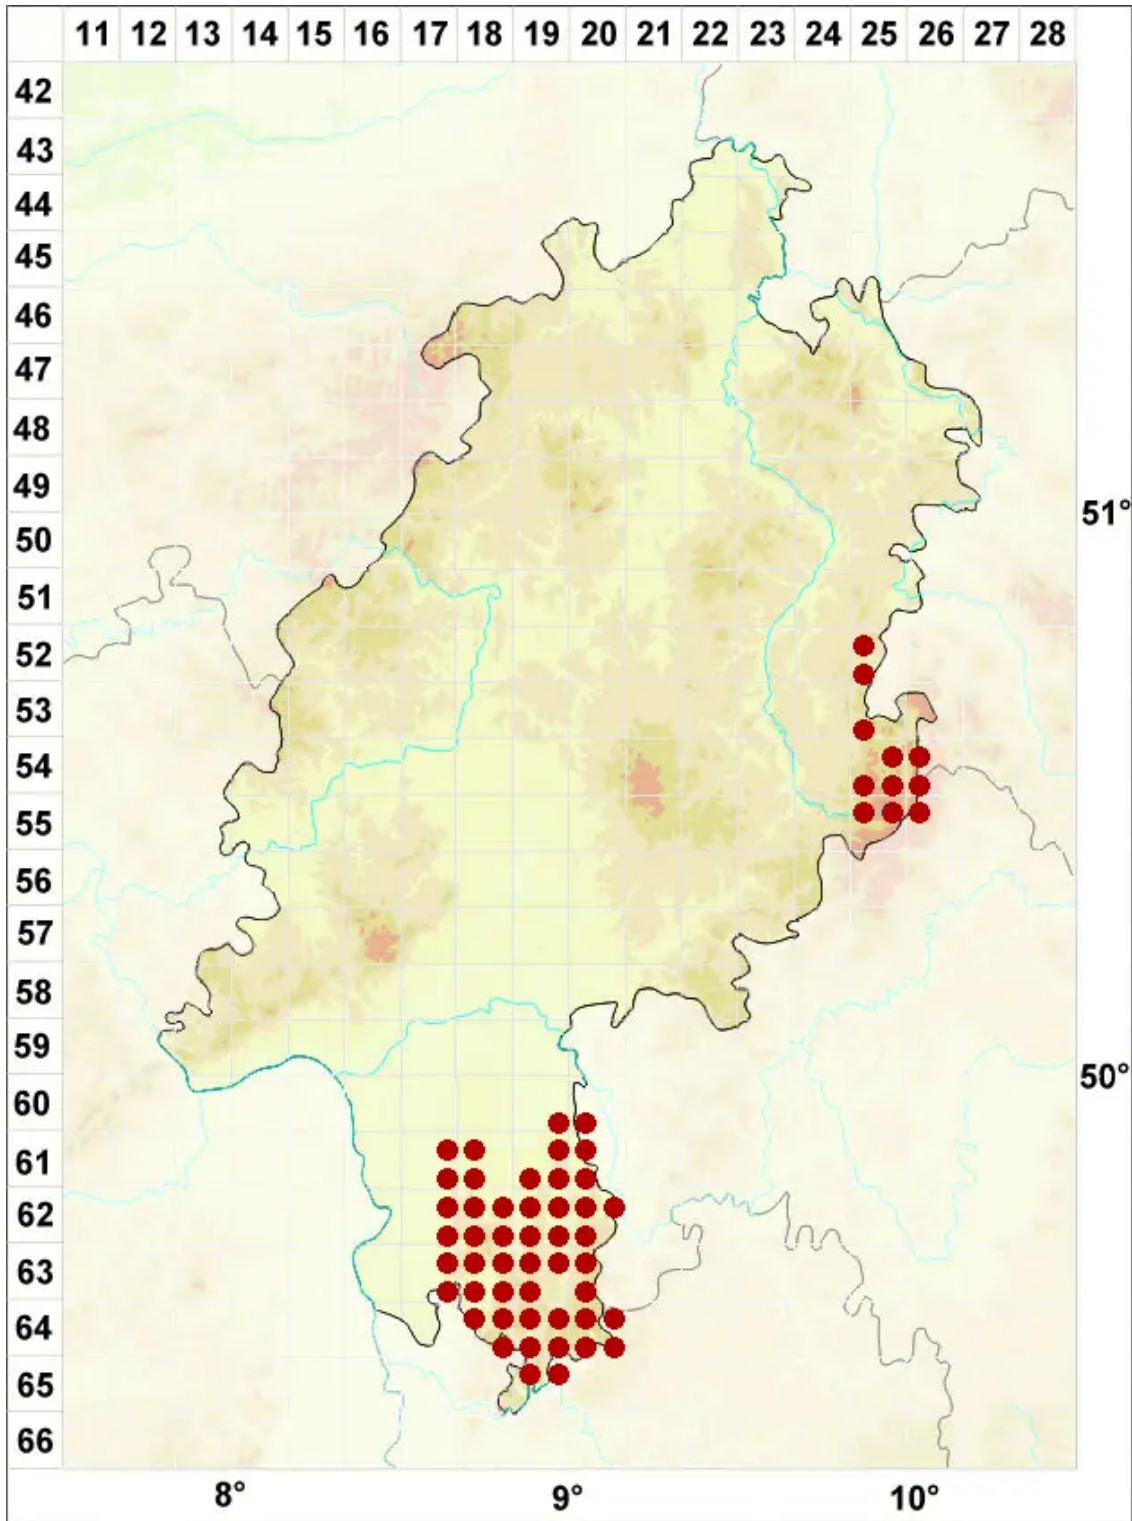

Strangospora pinicola (A. Massal.) Körb.

Kiefern-Rundsporflechte

Legende:

Symbole:

Ausgefülltes Symbol:
Zeitraum von 1980 bis heute (Aktuelle Angabe)

Leeres Symbol:
Zeitraum vor 1980 (Altangabe)

Quadrat: Herbarbeleg