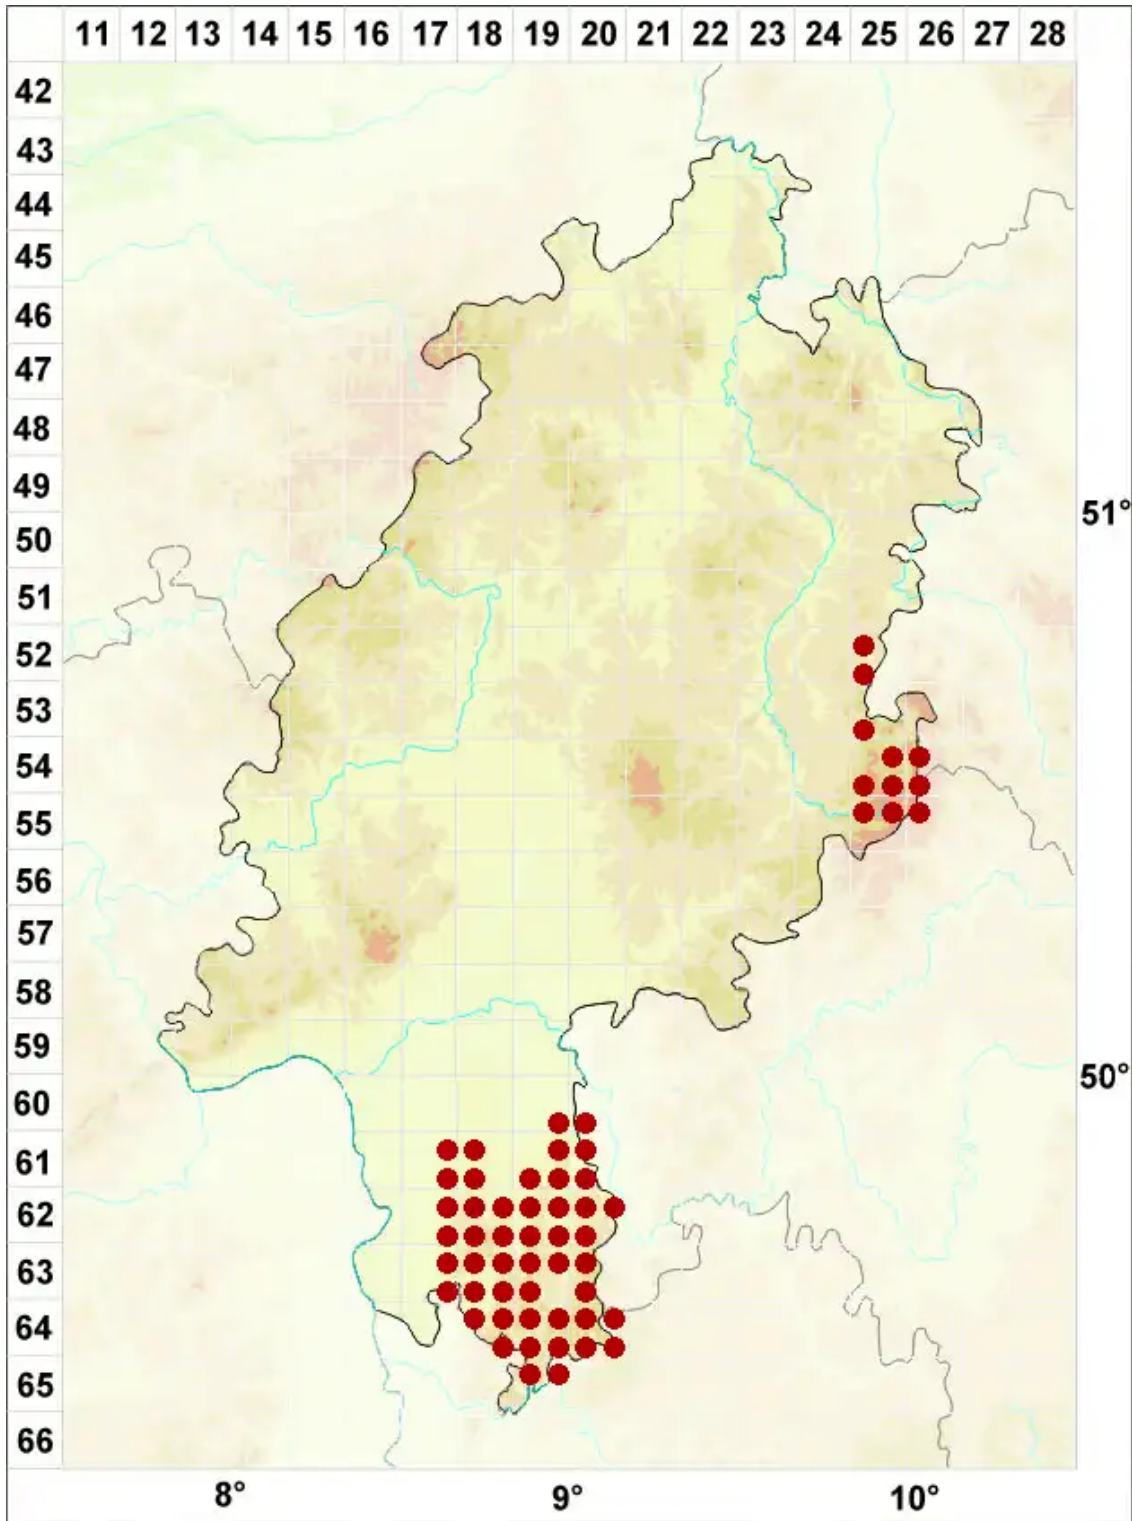

Strangospora pinicola (A. Massal.) Körb.

Kiefern-Rundsporflechte

Legende:

Symbole:

Ausgefülltes Symbol:
Zeitraum von 1980 bis heute (Aktuelle Angabe)

Leeres Symbol:
Zeitraum vor 1980 (Altangabe)

Quadrat: Herbarbeleg