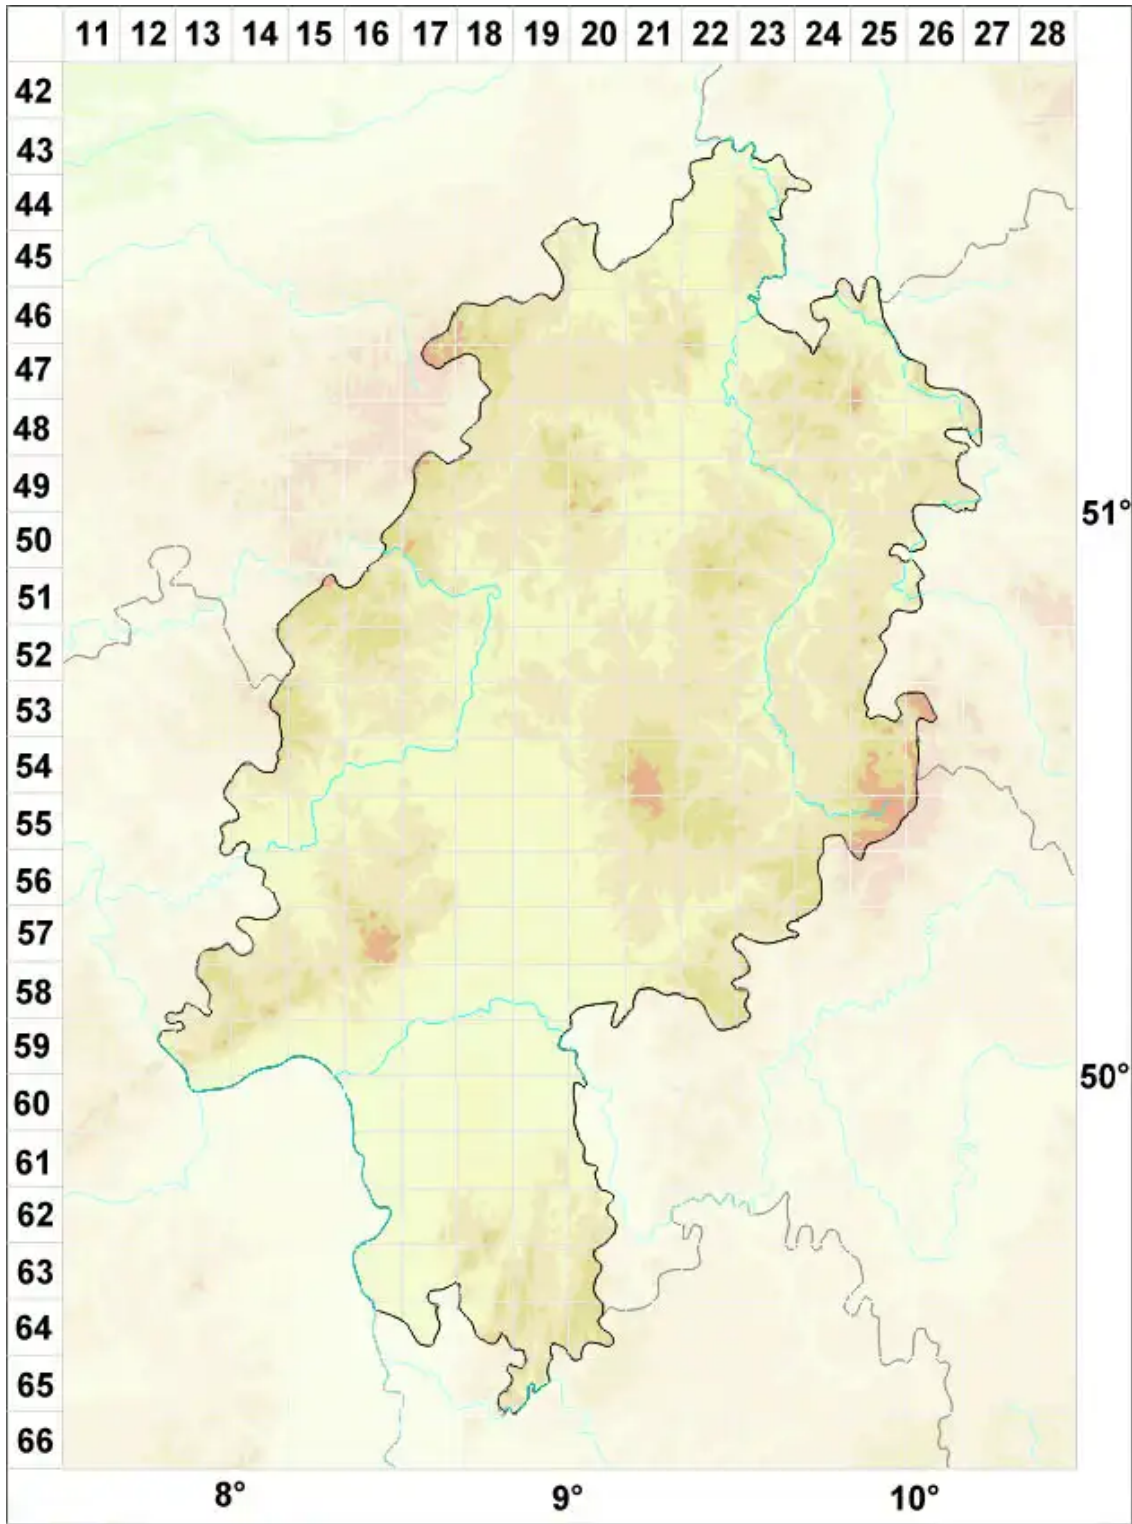

Heterocephalacria physciacearum (Diederich) Millanes & Wed

Legende:

- Symbole:**
- Ausgefülltes Symbol:
Zeitraum von 1980 bis heute (Aktuelle Angabe)
 - Leeres Symbol:
Zeitraum vor 1980 (Altangabe)
 - Quadrat: Herbarbeleg