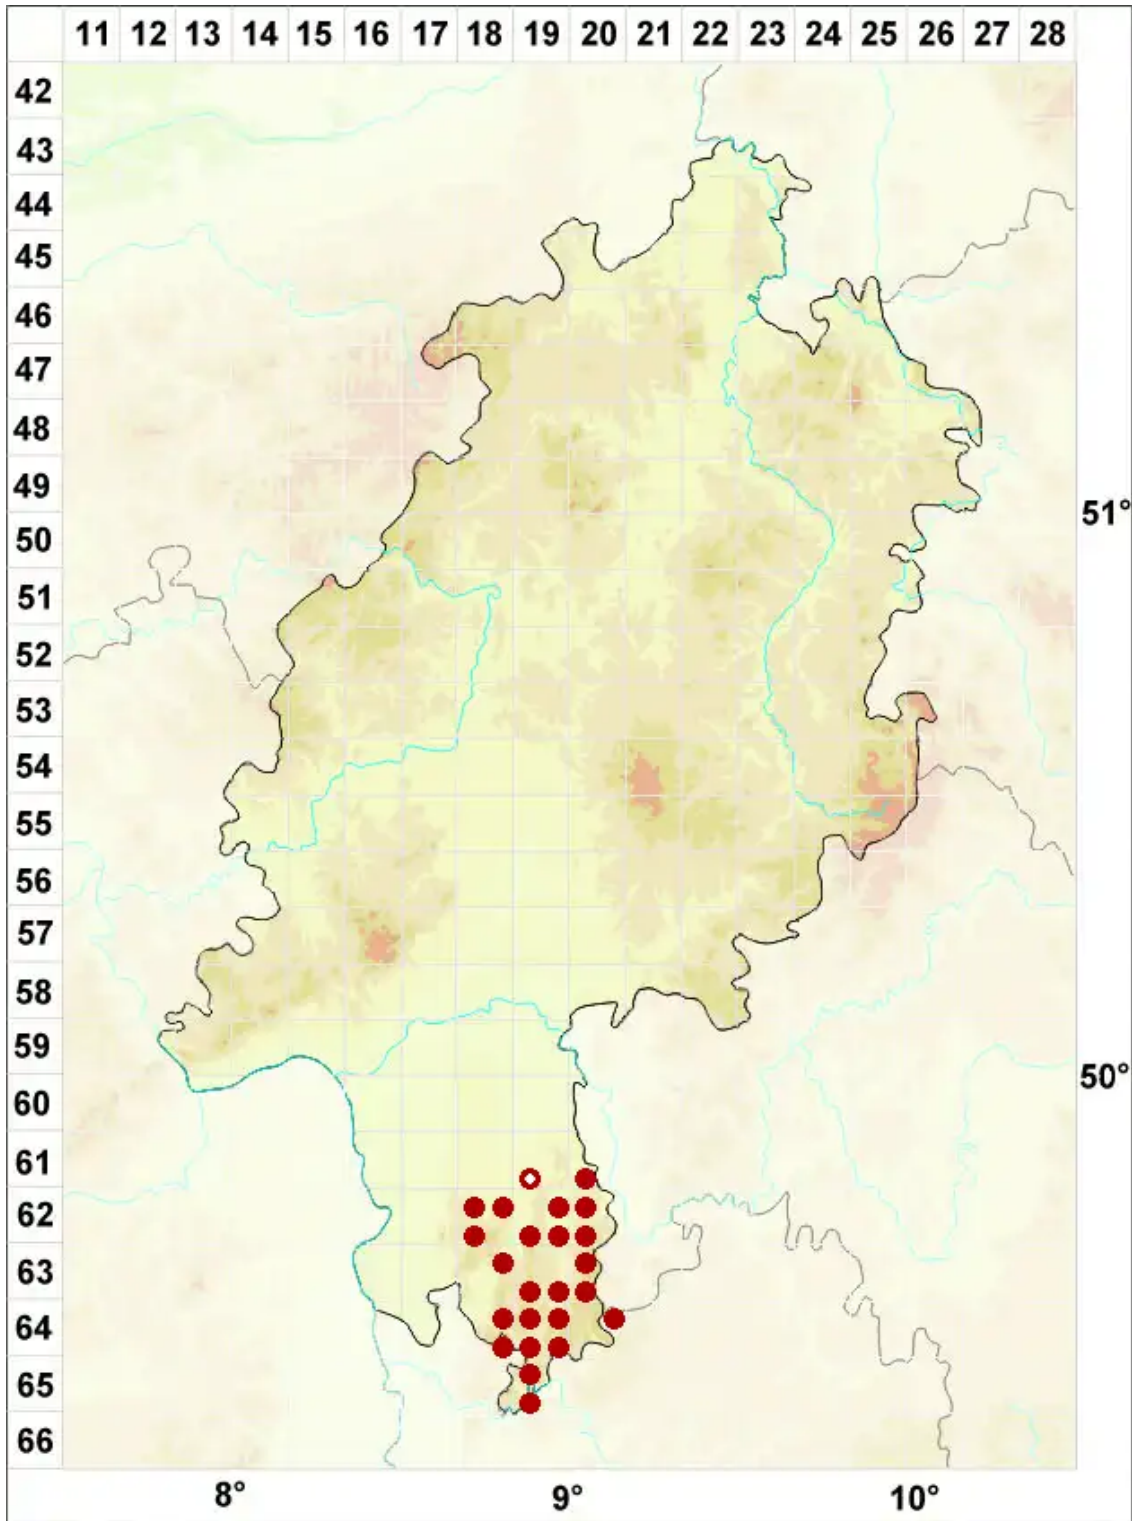

Tephromela atra var. atra (Huds.) Hafellner

Schwarze Kuchenflechte

Legende:

Symbole:

Ausgefülltes Symbol:
Zeitraum von 1980 bis heute (Aktuelle Angabe)

Leeres Symbol:
Zeitraum vor 1980 (Altangabe)

Quadrat: Herbarbeleg