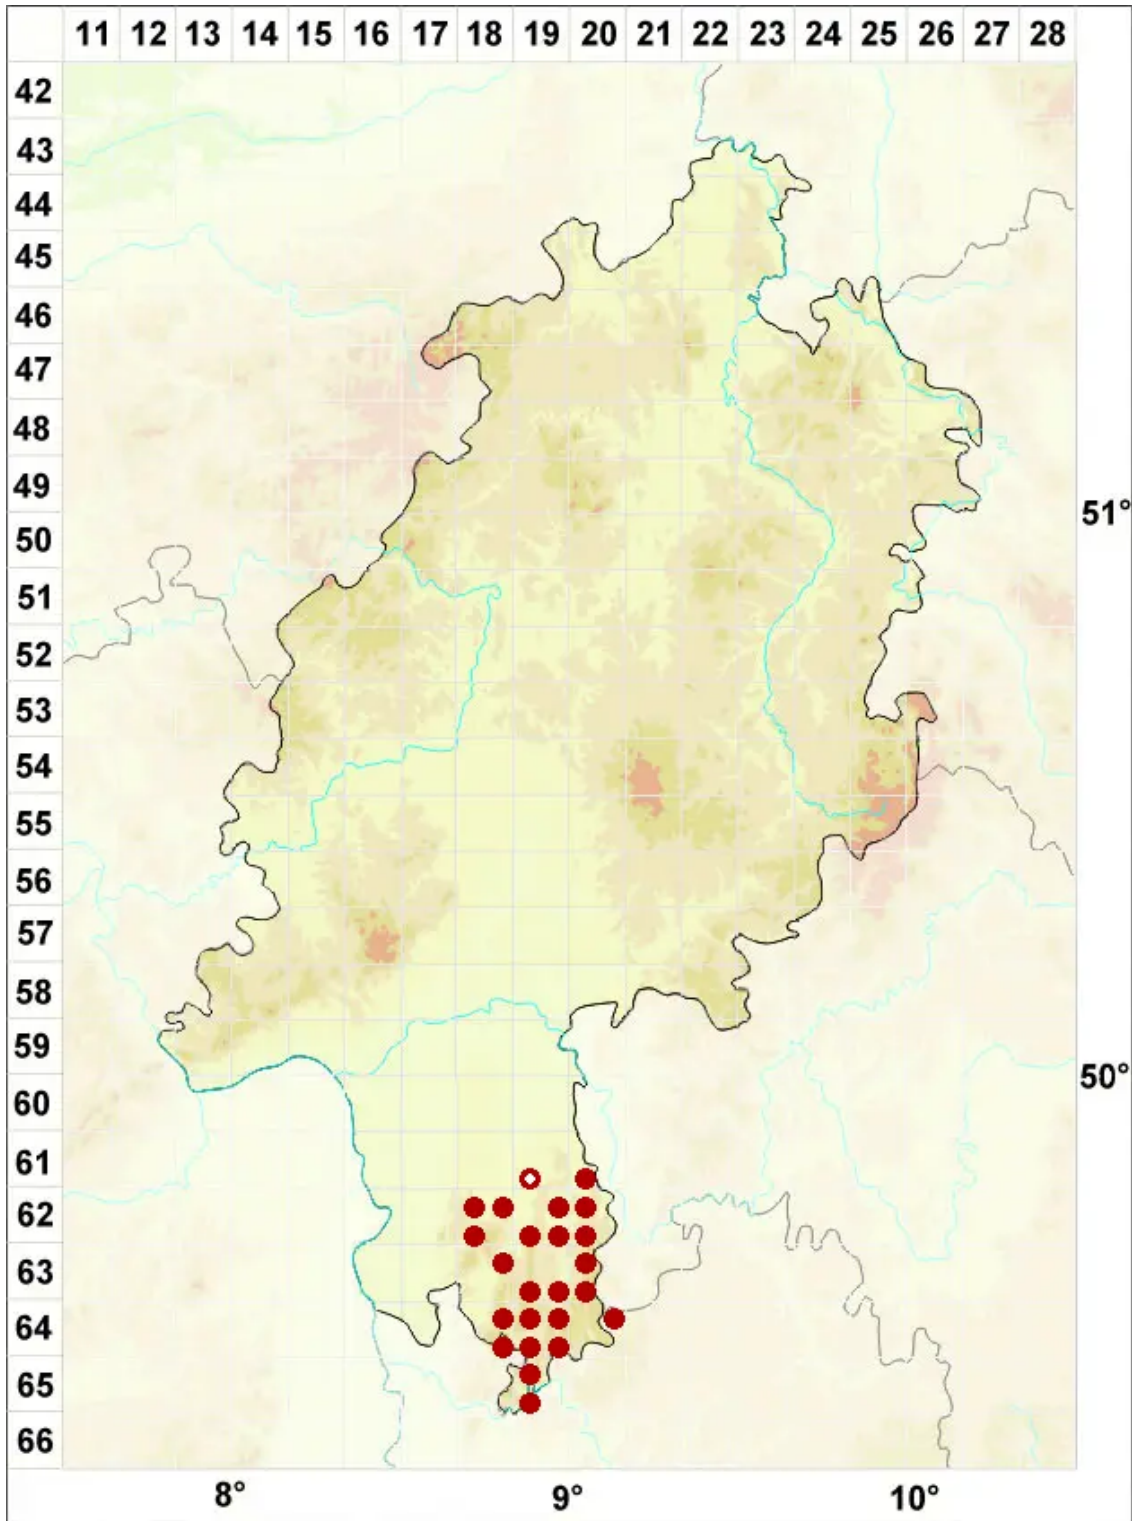

Tephromela atra var. atra (Huds.) Hafellner

Schwarze Kuchenflechte

Legende:

Symbole:

Ausgefülltes Symbol:
Zeitraum von 1980 bis heute (Aktuelle Angabe)

Leeres Symbol:
Zeitraum vor 1980 (Altangabe)

Quadrat: Herbarbeleg