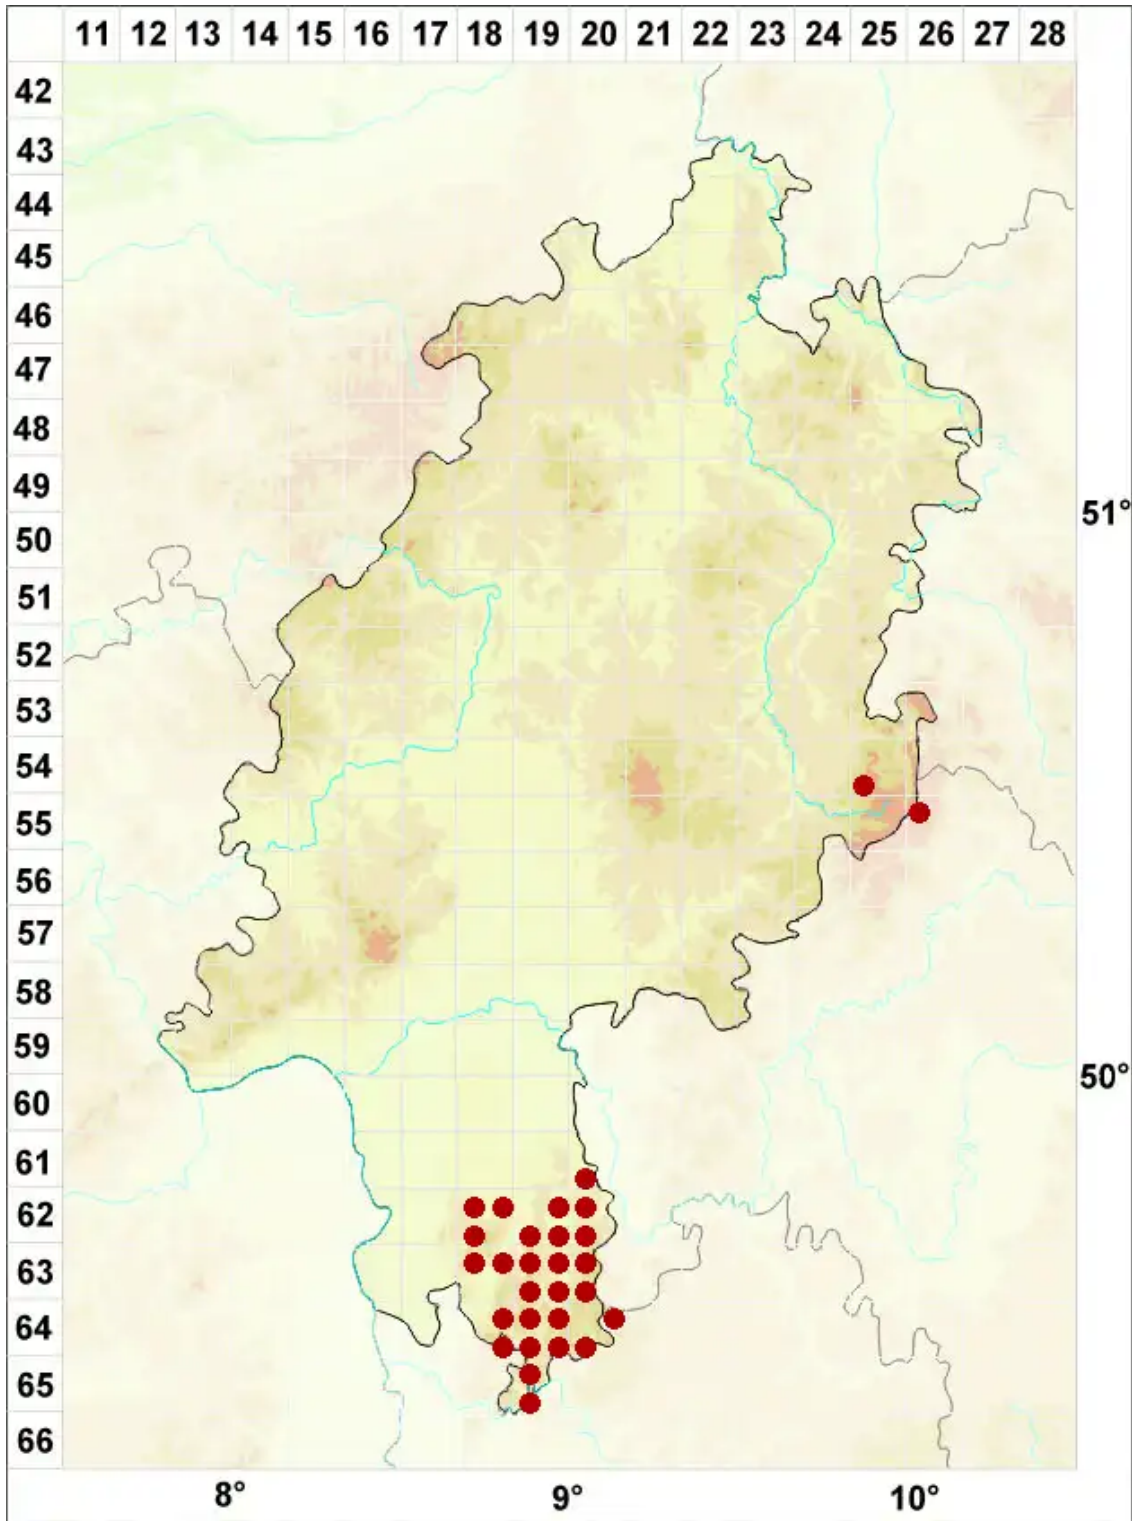

Tephromela grumosa (Pers.) Hafellner & Cl. Roux

Graue Kuchenflechte

Legende:

Symbole:

Ausgefülltes Symbol:
Zeitraum von 1980 bis heute (Aktuelle Angabe)

Leeres Symbol:
Zeitraum vor 1980 (Altangabe)

Quadrat: Herbarbeleg