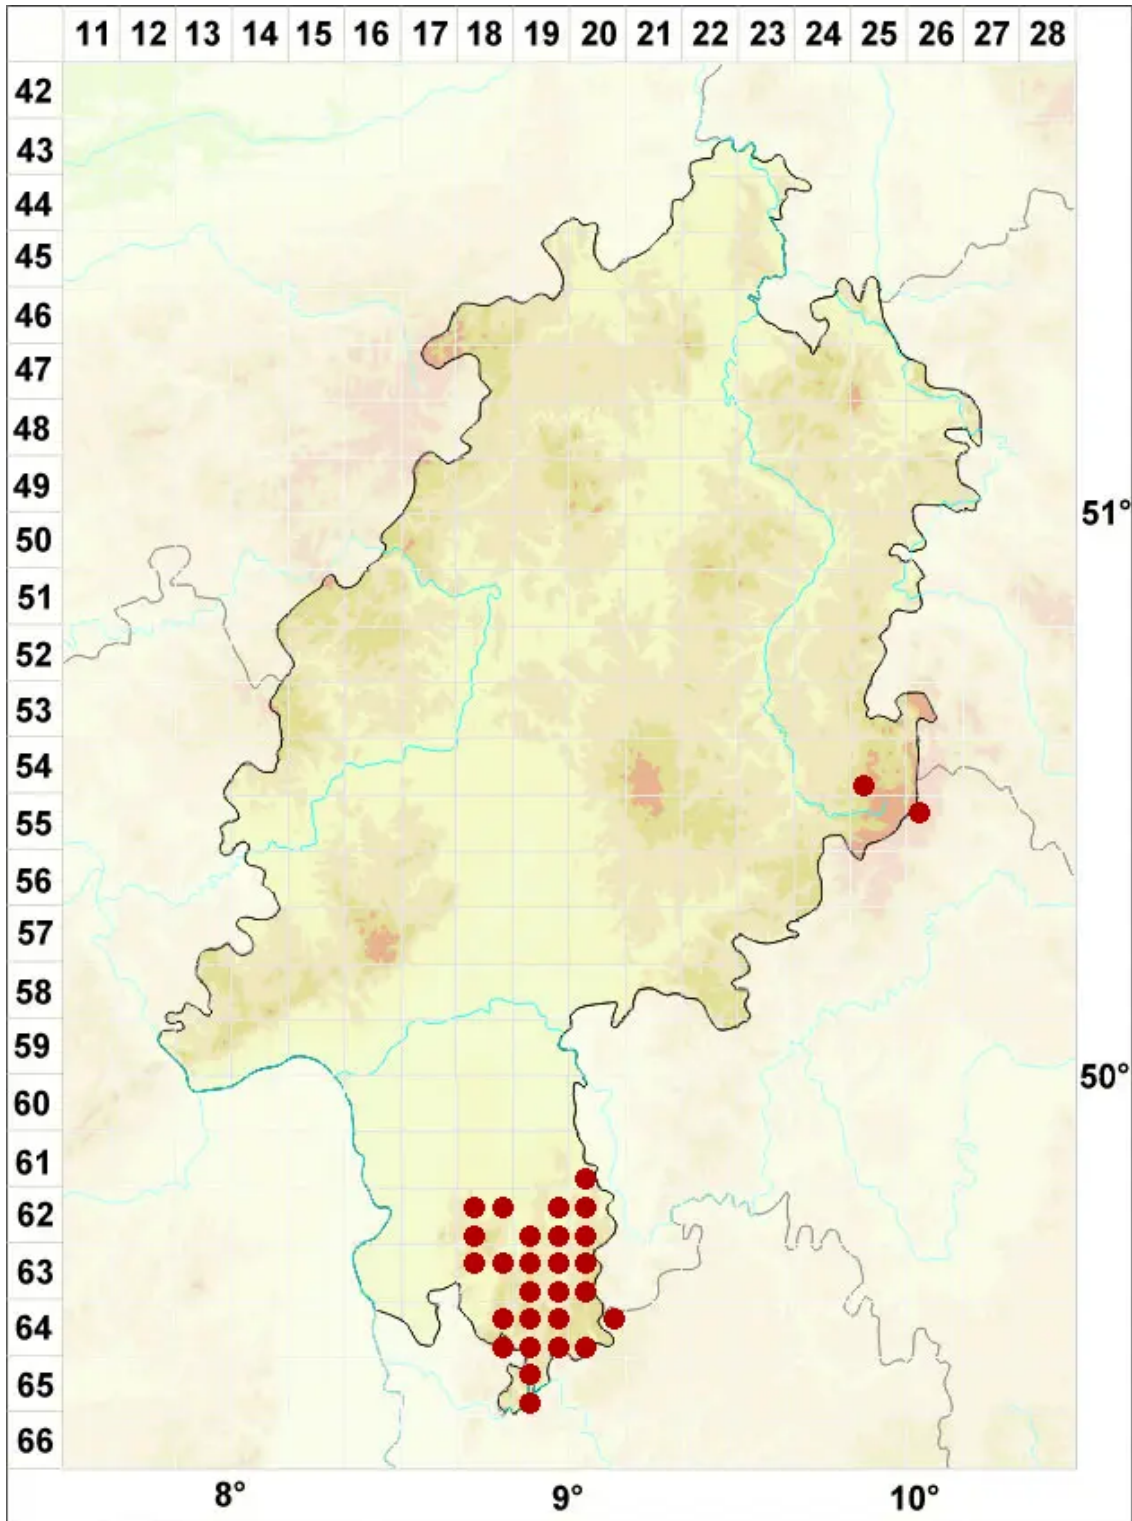

Tephromela grumosa (Pers.) Hafellner & Cl. Roux

Graue Kuchenflechte

Legende:

- Symbole:**
- Ausgefülltes Symbol:
Zeitraum von 1980 bis heute (Aktuelle Angabe)
 - Leeres Symbol:
Zeitraum vor 1980 (Altangabe)
 - Quadrat: Herbarbeleg