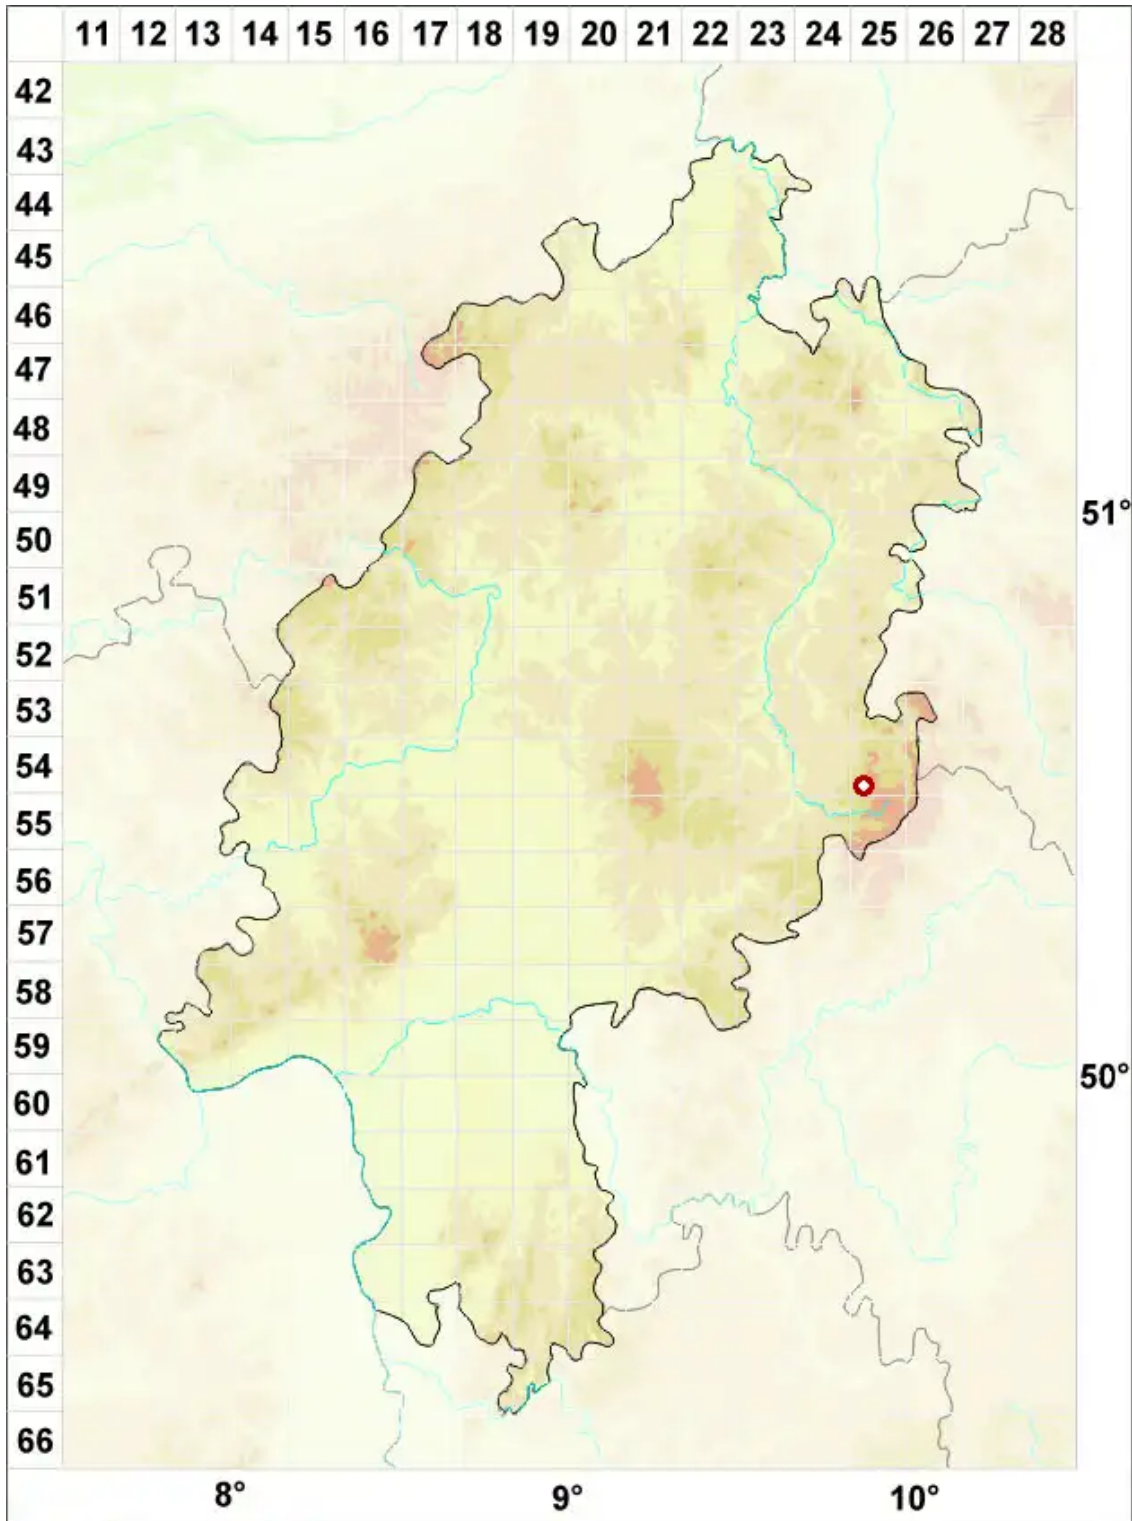

# Thamnolia vermicularis var. subuliformis (Ehrh.) Schaer.

Legende:

**Symbole:**

Ausgefülltes Symbol:  
Zeitraum von 1980 bis heute (Aktuelle Angabe)

Leeres Symbol:  
Zeitraum vor 1980 (Altangabe)

Quadrat: Herbarbeleg