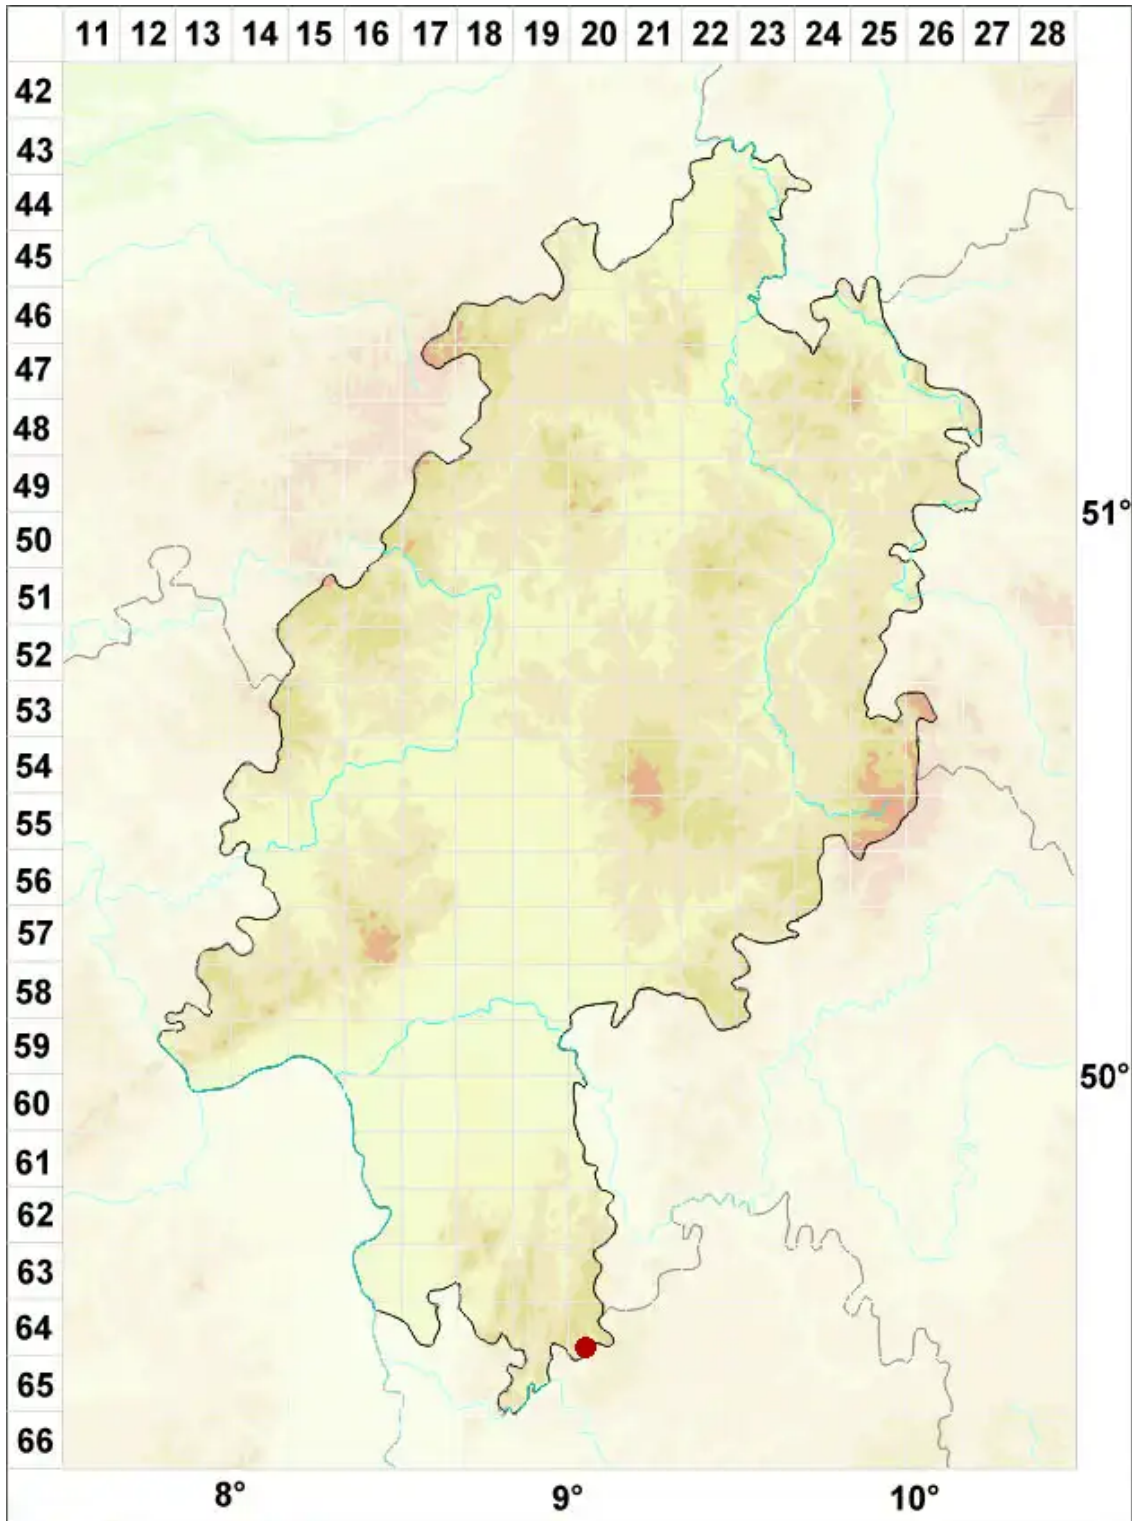

Thelenella pertusariella (Nyl.) Vain.

Porige Kleinaugenflechte

Legende:

Symbole:

Ausgefülltes Symbol:
Zeitraum von 1980 bis heute (Aktuelle Angabe)

Leeres Symbol:
Zeitraum vor 1980 (Altangabe)

Quadrat: Herbarbeleg