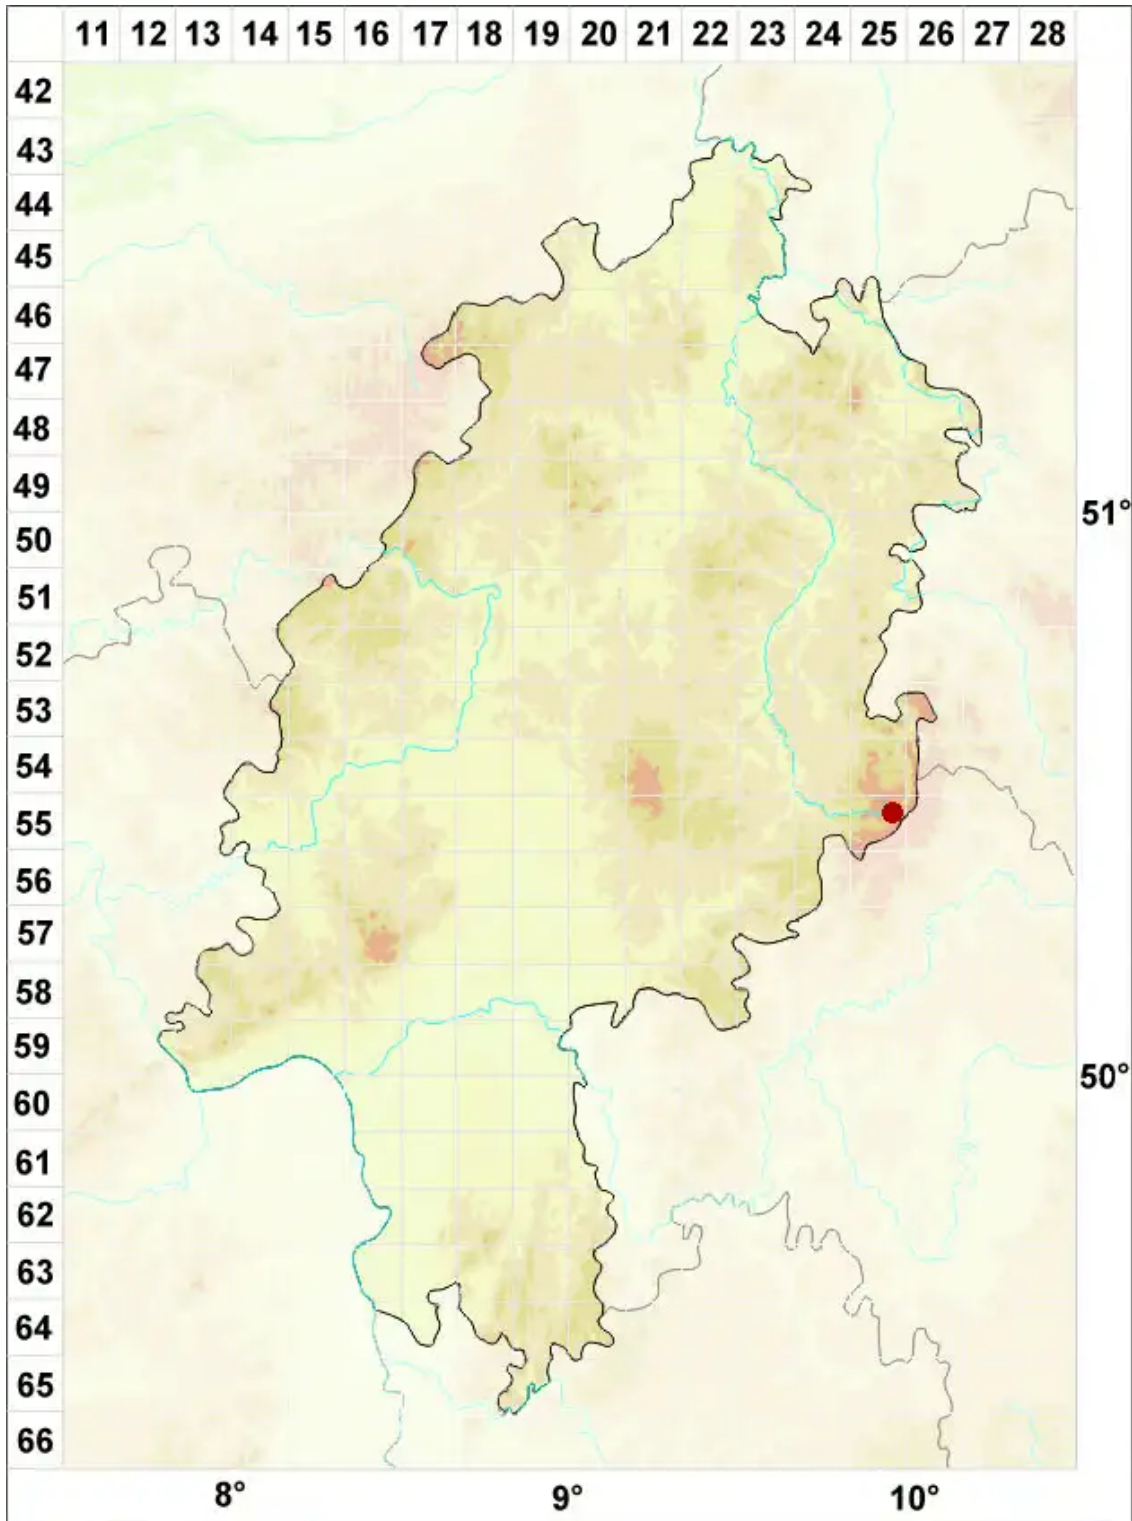

# ***Thelidium decipiens* (Hepp) Kremp.**

Täuschende Zitzenflechte

Legende:

- Symbole:**  
Ausgefülltes Symbol:  
Zeitraum von 1980 bis heute (Aktuelle Angabe)  
Leeres Symbol:  
Zeitraum vor 1980 (Altangabe)  
Quadrat: Herbarbeleg