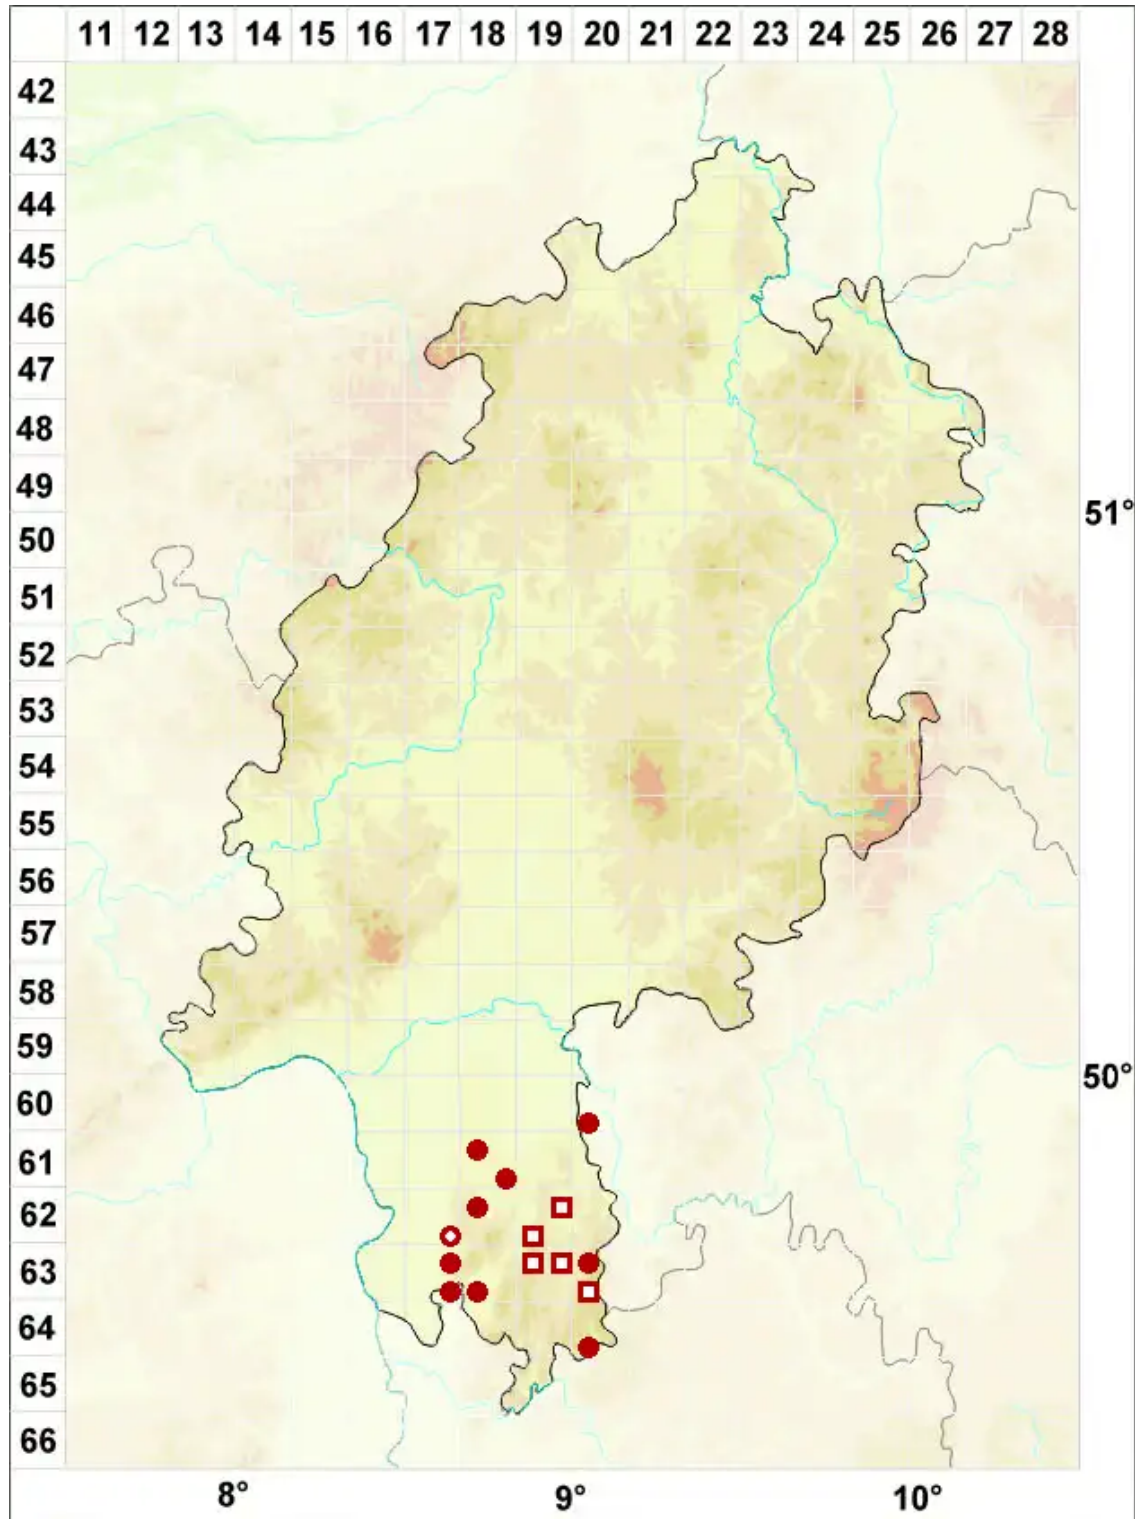

# Thelidium minutulum Körb.

Winzige Zitzenflechte

Legende:

- Symbole:**
- Ausgefülltes Symbol:  
Zeitraum von 1980 bis heute (Aktuelle Angabe)
  - Leeres Symbol:  
Zeitraum vor 1980 (Altangabe)
  - Quadrat: Herbarbeleg