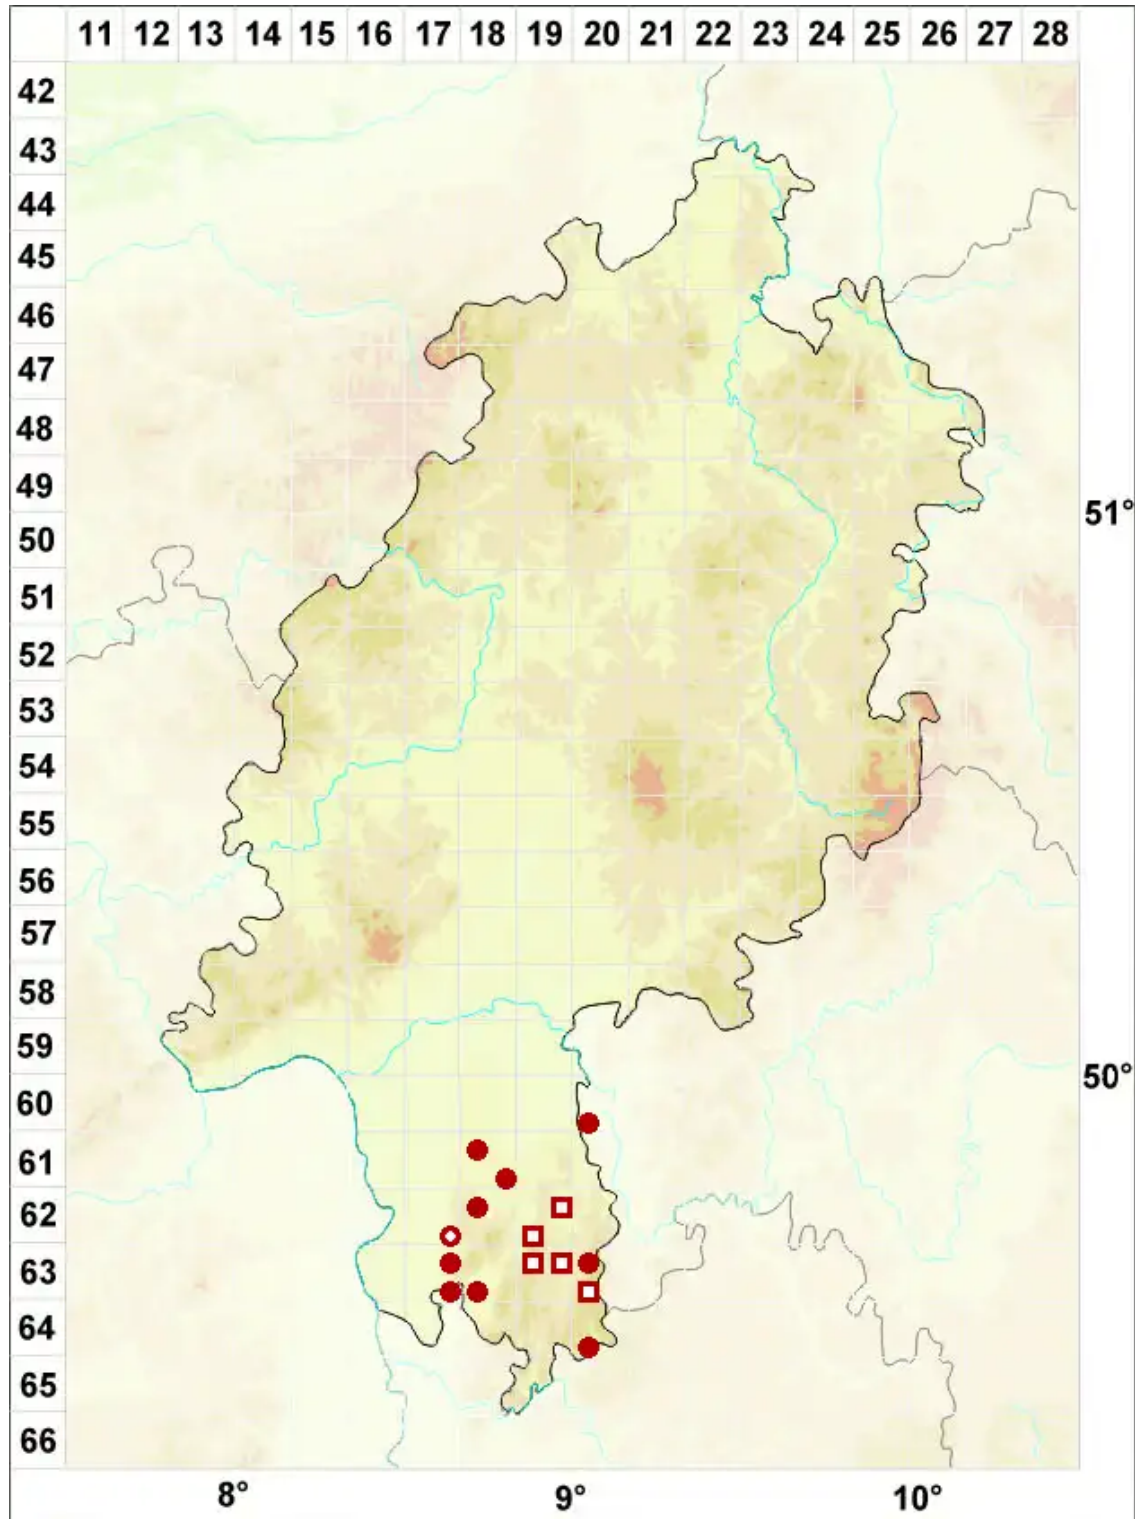

Thelidium minutulum Körb.

Winzige Zitzenflechte

Legende:

Symbole:
Ausgefülltes Symbol:
Zeitraum von 1980 bis heute (Aktuelle Angabe)
Leeres Symbol:
Zeitraum vor 1980 (Altangabe)
Quadrat: Herbarbeleg