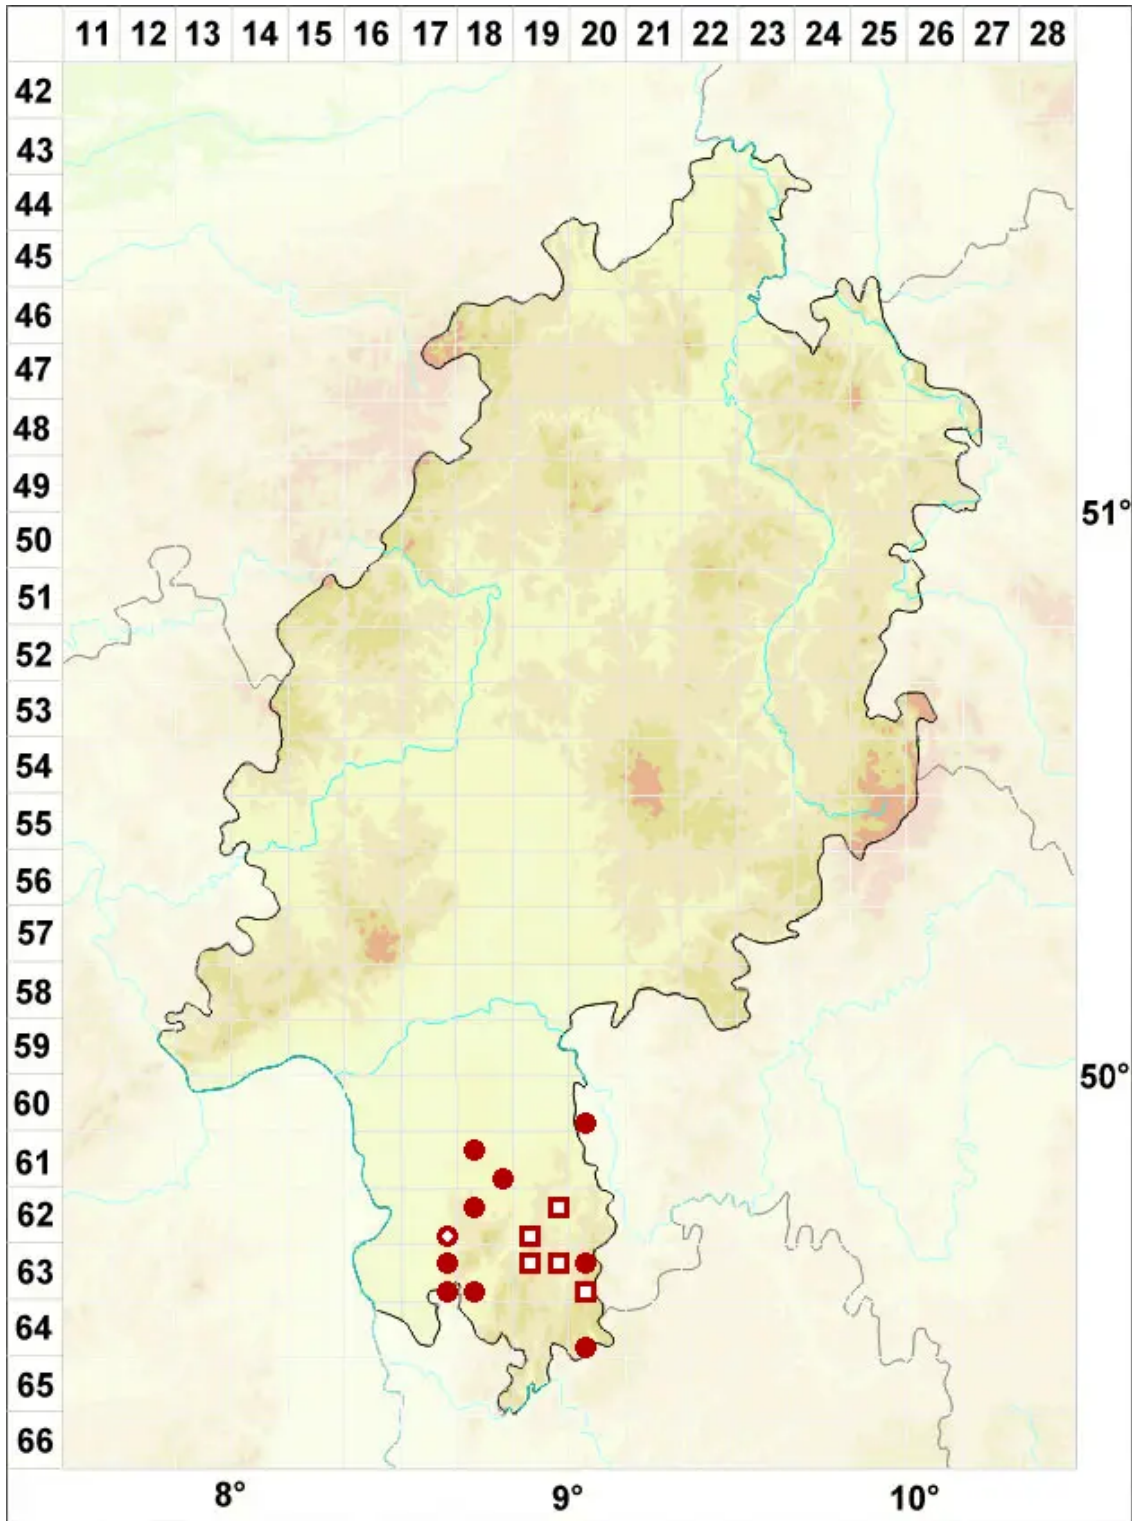

# Thelidium minutulum Körb.

Winzige Zitzenflechte

Legende:

- Symbole:**
- Ausgefülltes Symbol:  
Zeitraum von 1980 bis heute (Aktuelle Angabe)
  - Leeres Symbol:  
Zeitraum vor 1980 (Altangabe)
  - Quadrat: Herbarbeleg