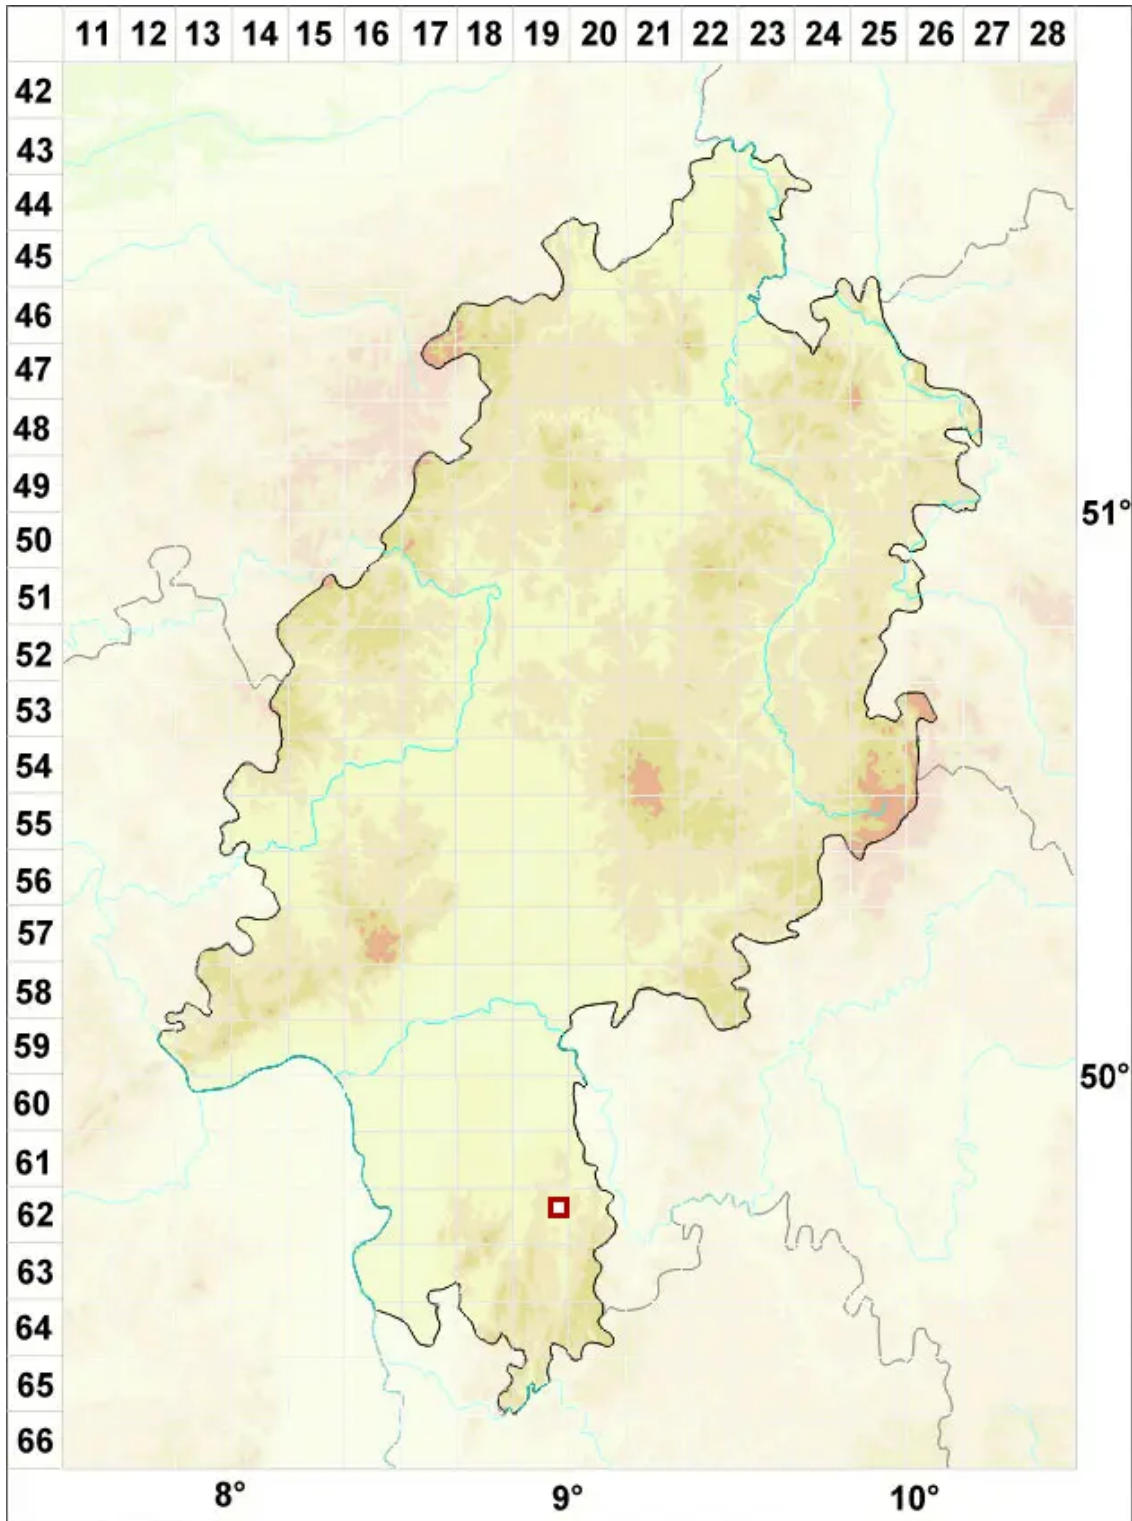

Polyblastia sepulta A. Massal.

Verborgene Kugelfrucht

Legende:

Symbole:
Ausgefülltes Symbol:
Zeitraum von 1980 bis heute (Aktuelle Angabe)
Leeres Symbol:
Zeitraum vor 1980 (Altangabe)
Quadrat: Herbarbeleg