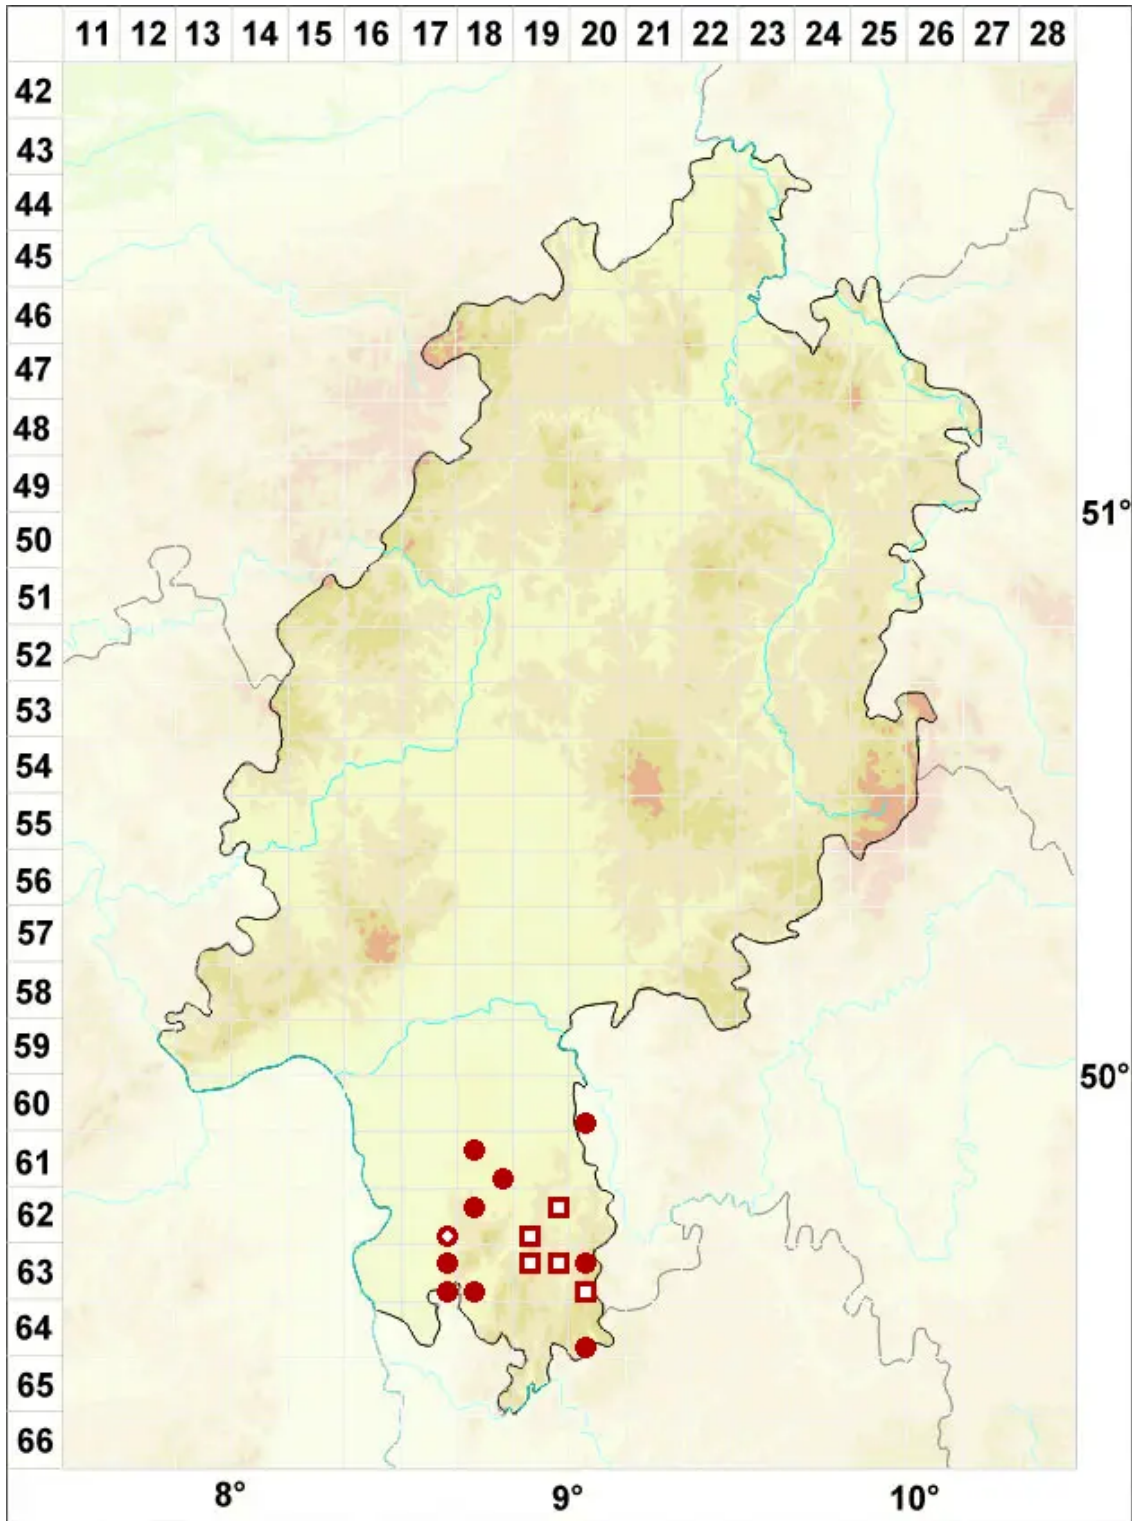

Thelidium minutulum Körb.

Winzige Zitzenflechte

Legende:

- Symbole:**
- Ausgefülltes Symbol:
Zeitraum von 1980 bis heute (Aktuelle Angabe)
 - Leeres Symbol:
Zeitraum vor 1980 (Altangabe)
 - Quadrat: Herbarbeleg