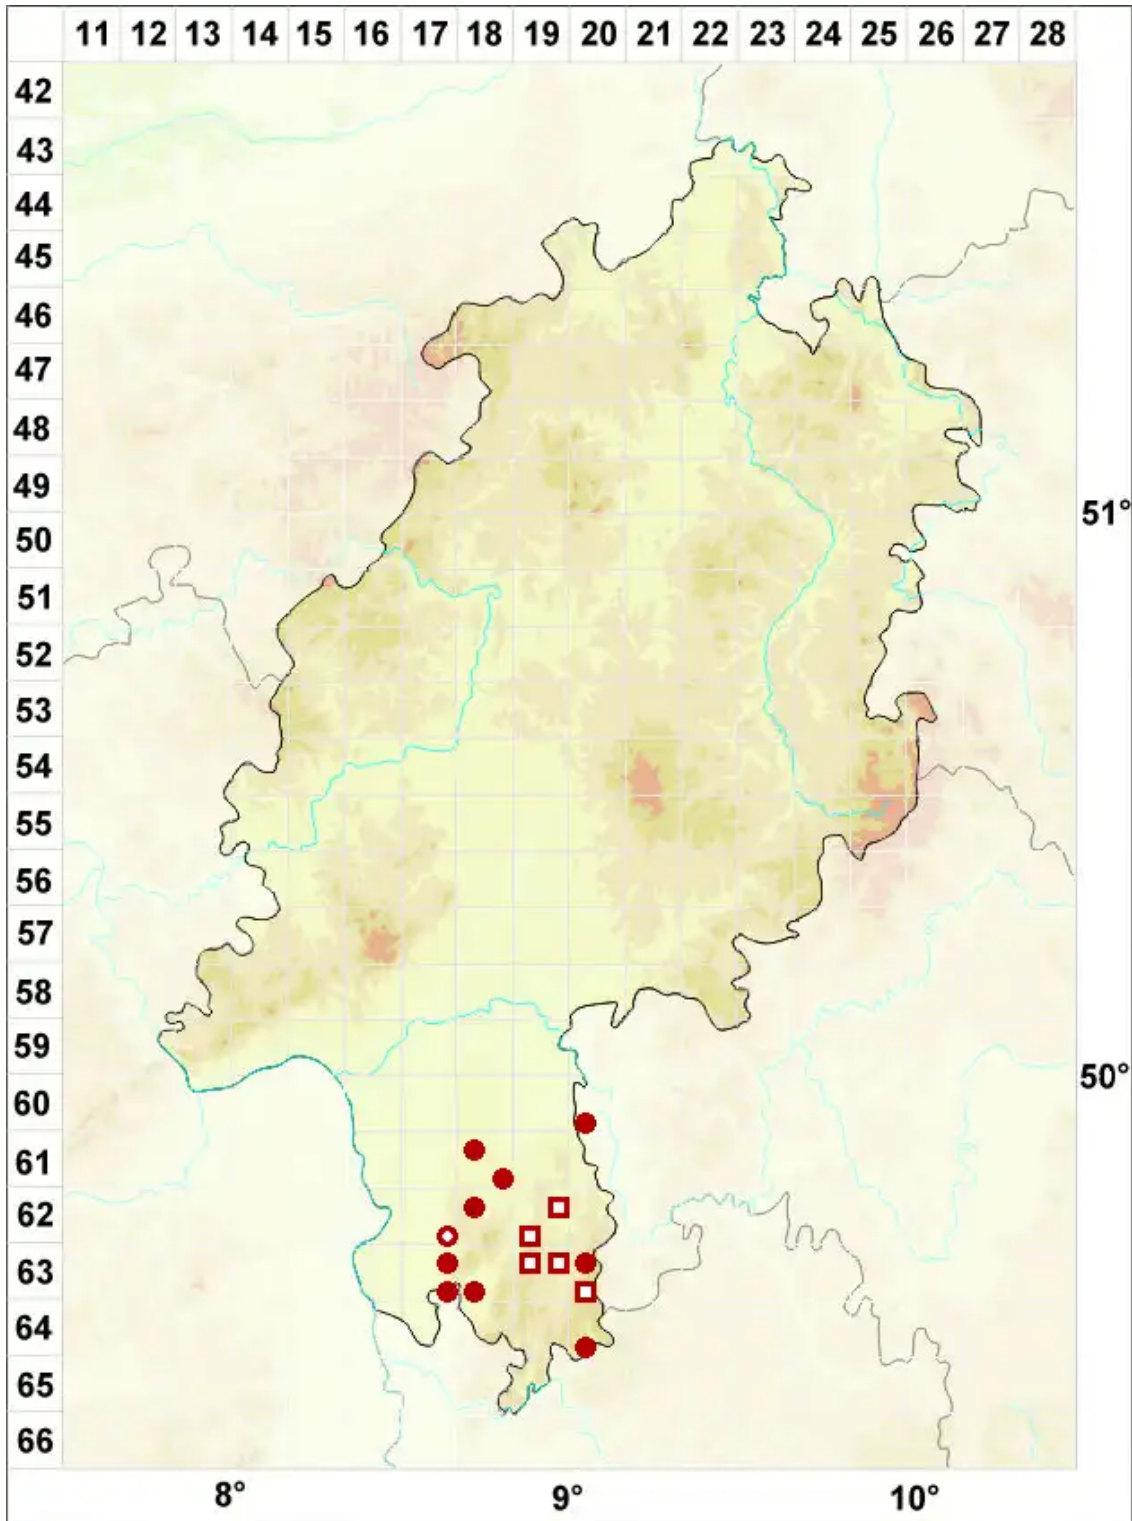

Thelidium minutulum Körb.

Winzige Zitzenflechte

Legende:

- Symbole:**
- Ausgefülltes Symbol:
Zeitraum von 1980 bis heute (Aktuelle Angabe)
 - Leeres Symbol:
Zeitraum vor 1980 (Altangabe)
 - Quadrat: Herbarbeleg