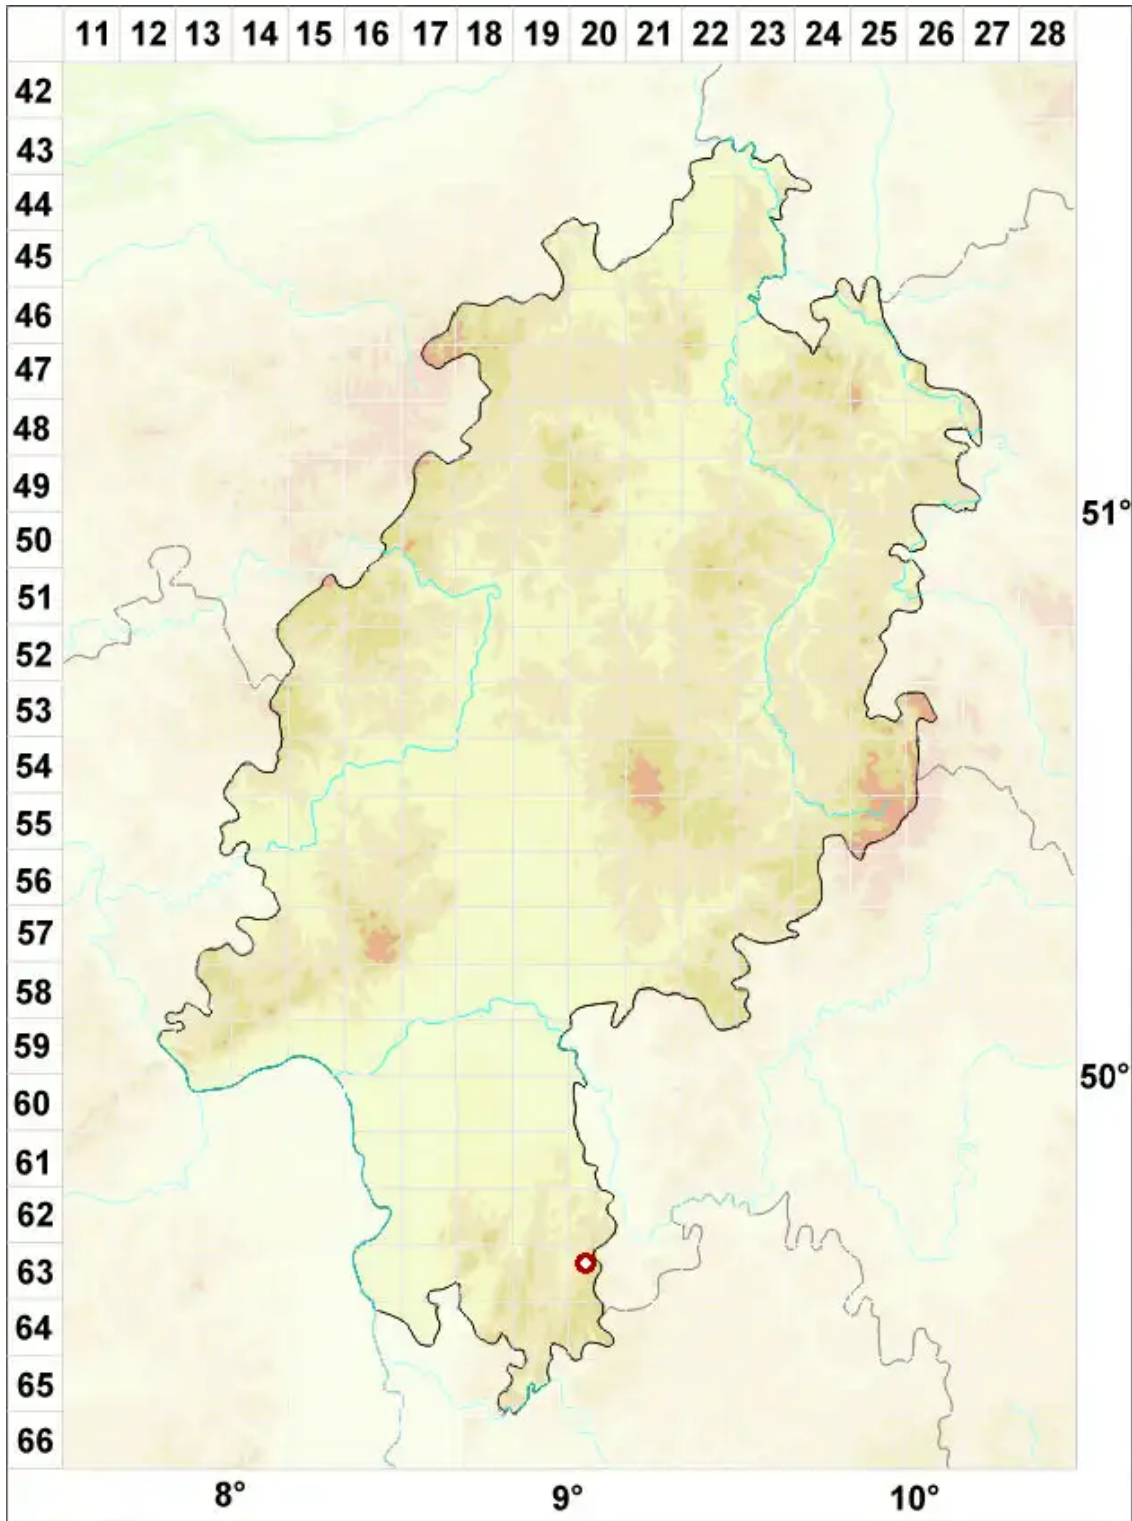

Thelidium parvulum Arnold

Kleine Zitzenflechte

Legende:

Symbole:

Ausgefülltes Symbol:
Zeitraum von 1980 bis heute (Aktuelle Angabe)

Leeres Symbol:
Zeitraum vor 1980 (Altangabe)

Quadrat: Herbarbeleg