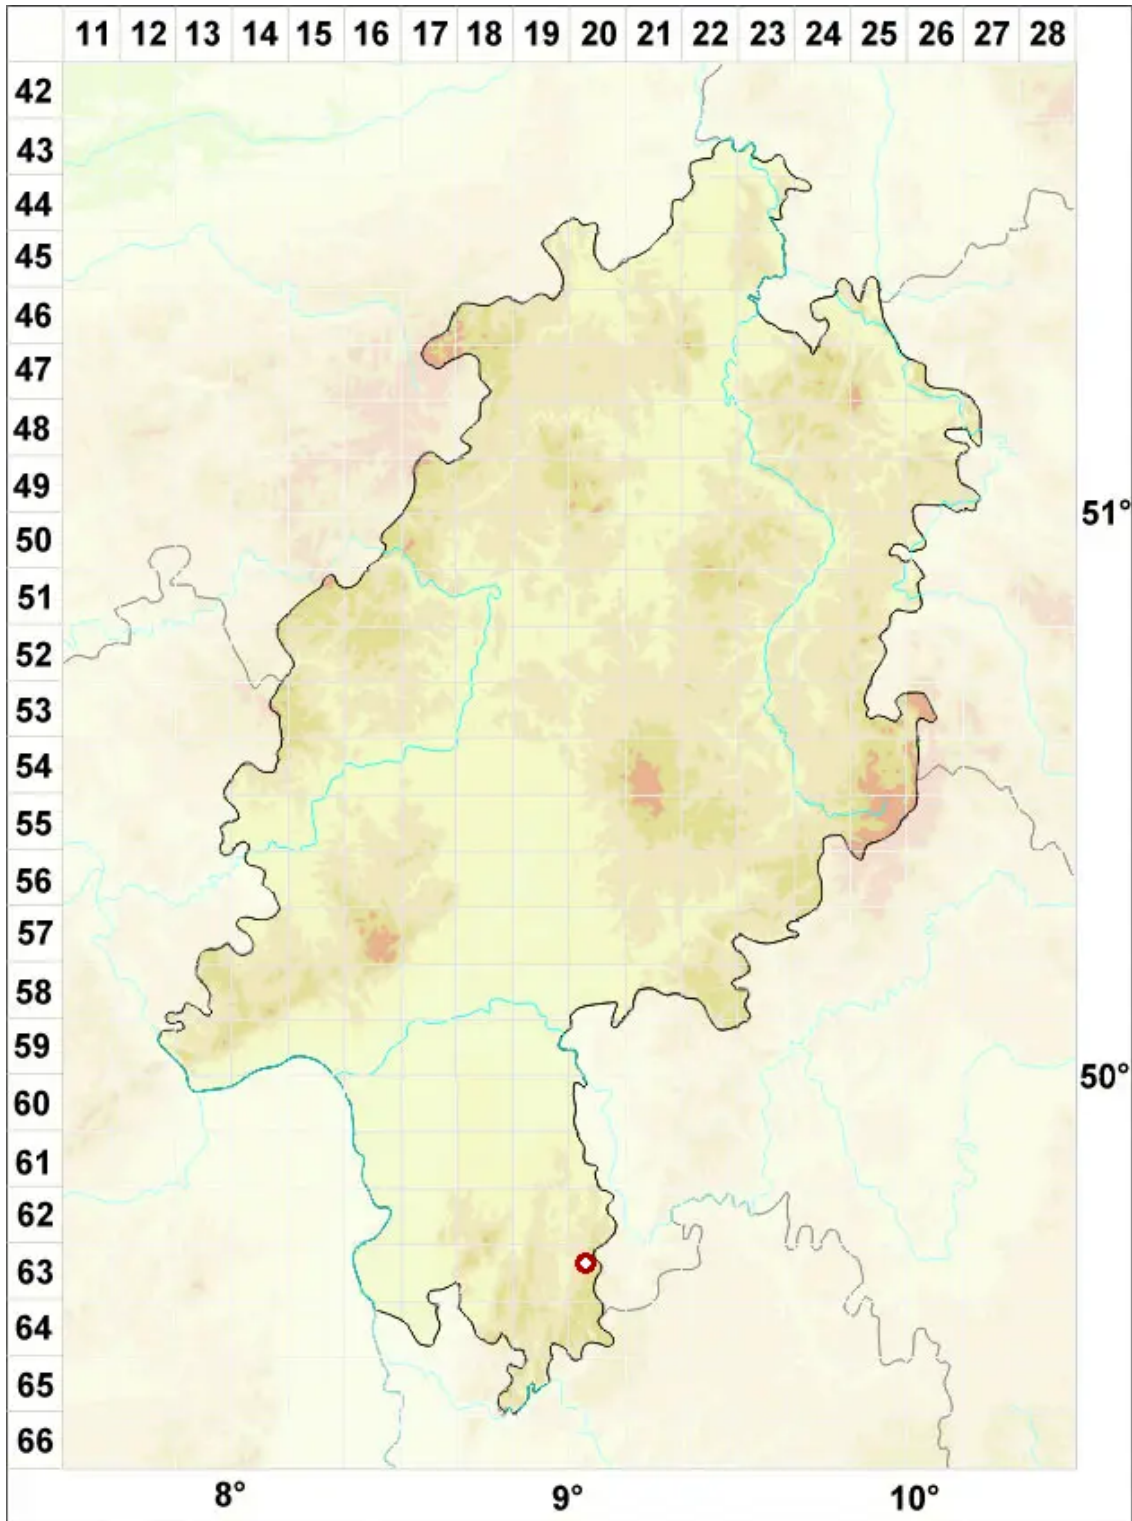

Thelidium parvulum Arnold

Kleine Zitzenflechte

Legende:

- Symbole:**
- Ausgefülltes Symbol:
Zeitraum von 1980 bis heute (Aktuelle Angabe)
 - Leeres Symbol:
Zeitraum vor 1980 (Altangabe)
 - Quadrat: Herbarbeleg