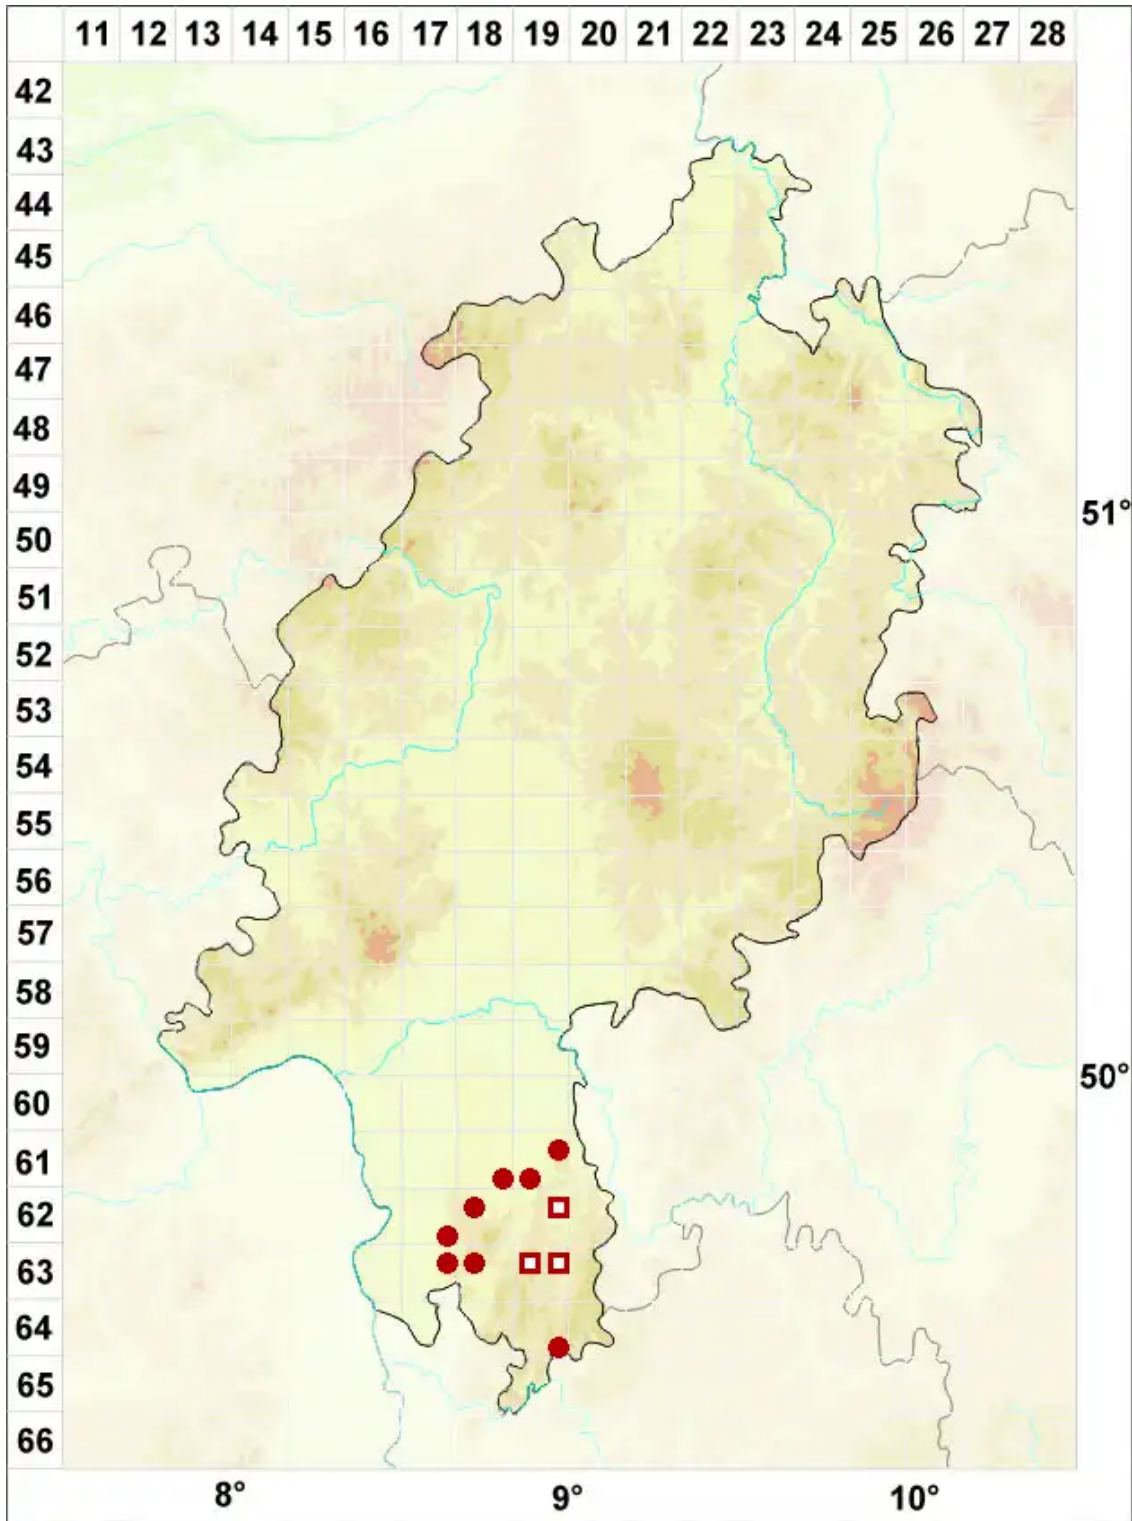

Thelidium zwackhii (Hepp) A. Massal.

Zwackhs Zitzenflechte

Legende:

Symbole:

Ausgefülltes Symbol:
Zeitraum von 1980 bis heute (Aktuelle Angabe)

Leeres Symbol:
Zeitraum vor 1980 (Altangabe)

Quadrat: Herbarbeleg