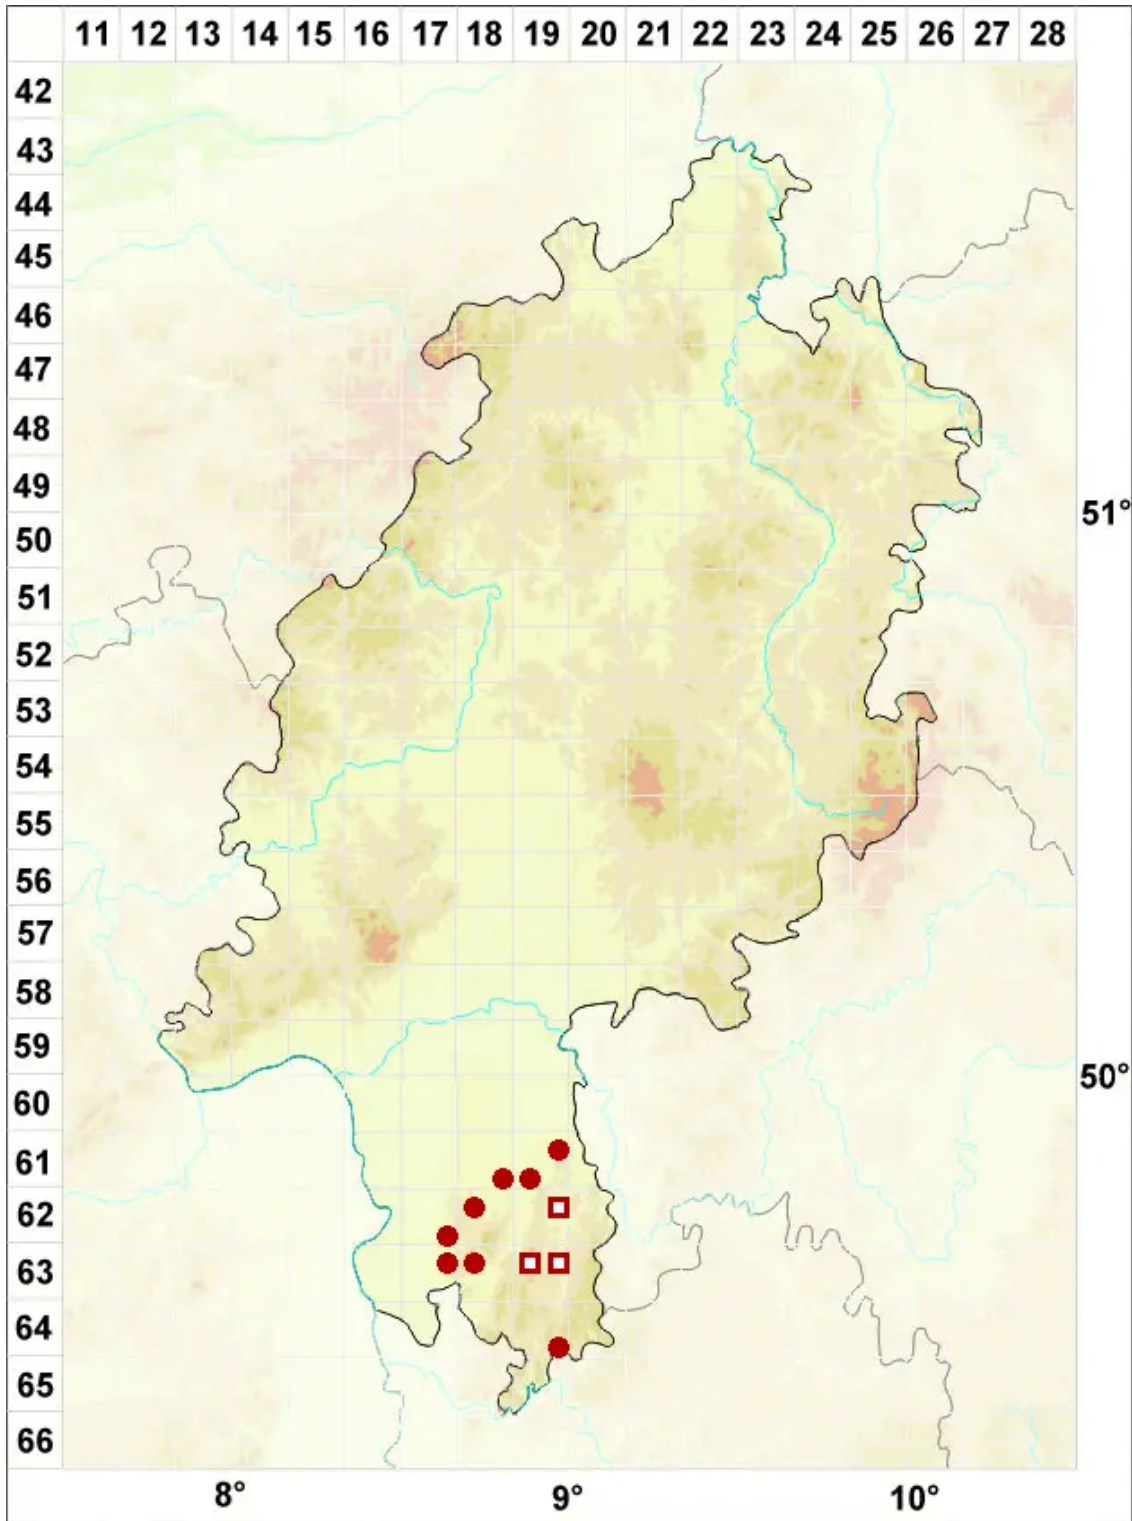

***Thelidium zwackhii* (Hepp) A. Massal.**

Zwackhs Zitzenflechte

Legende:

Symbole:

Ausgefülltes Symbol:
Zeitraum von 1980 bis heute (Aktuelle Angabe)

Leeres Symbol:
Zeitraum vor 1980 (Altangabe)

Quadrat: Herbarbeleg