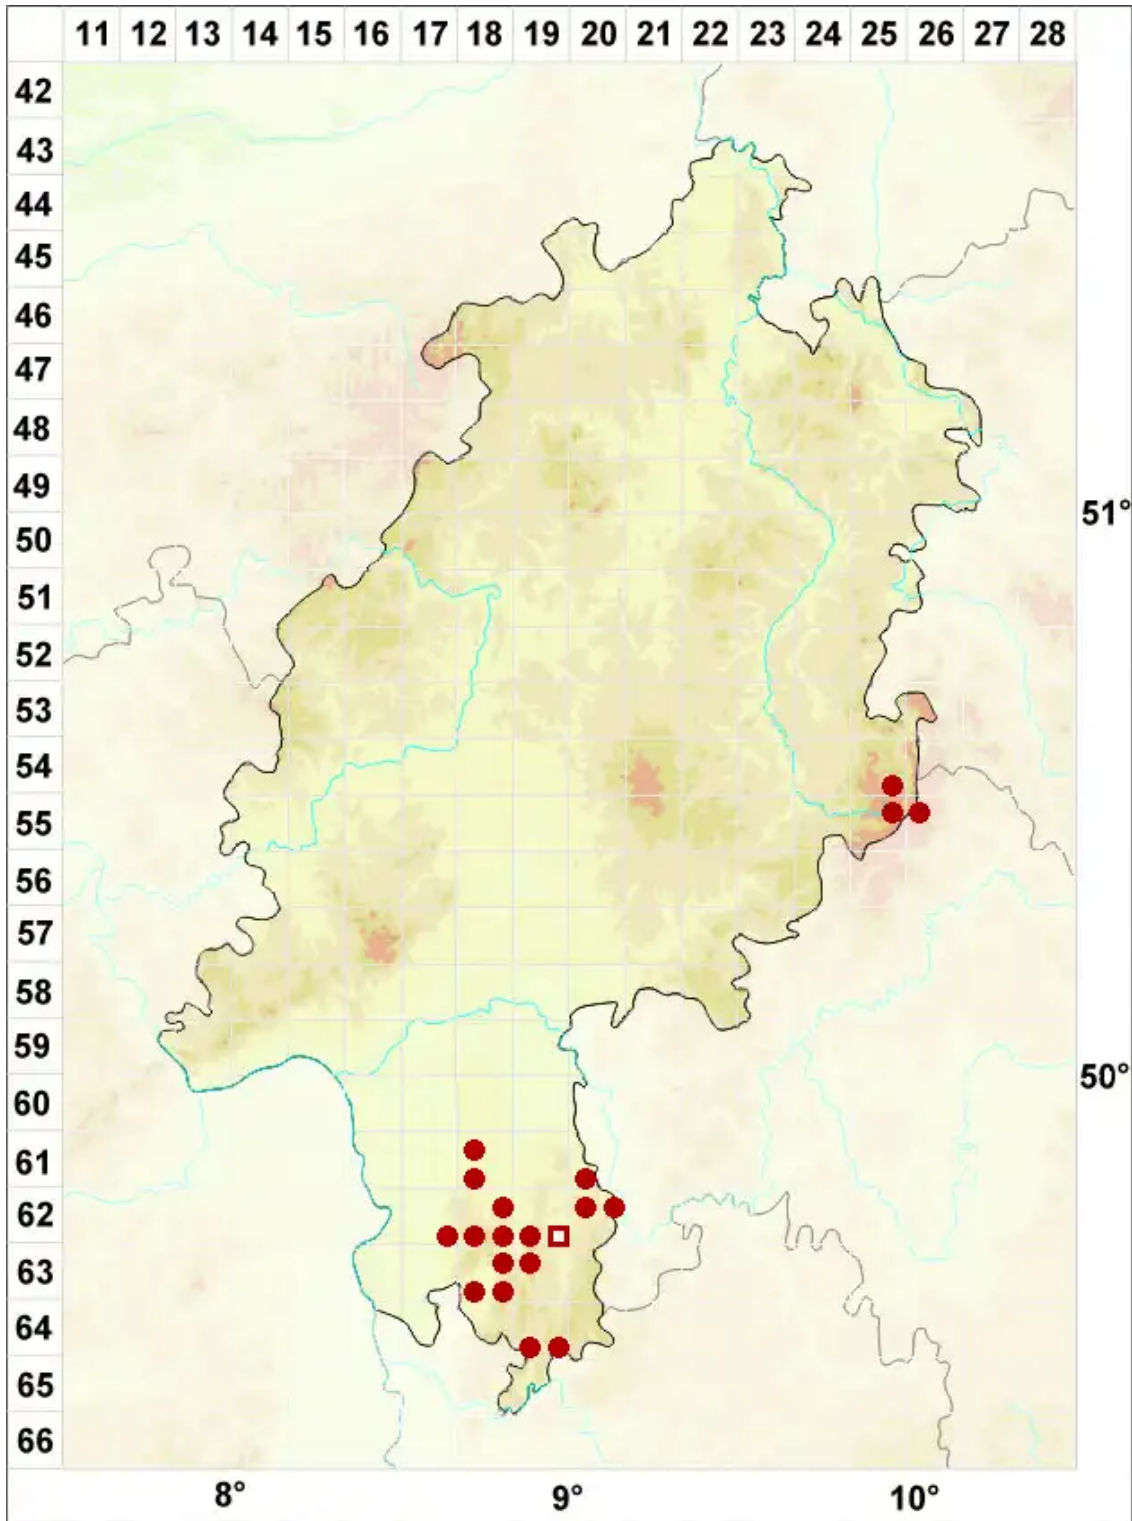

***Thelocarpon laureri* (Flot.) Nyl.**

Laurers Zitzenfruchtflechte

Legende:

- Symbole:**
- Ausgefülltes Symbol:
Zeitraum von 1980 bis heute (Aktuelle Angabe)
 - Leeres Symbol:
Zeitraum vor 1980 (Altangabe)
 - Quadrat: Herbarbeleg