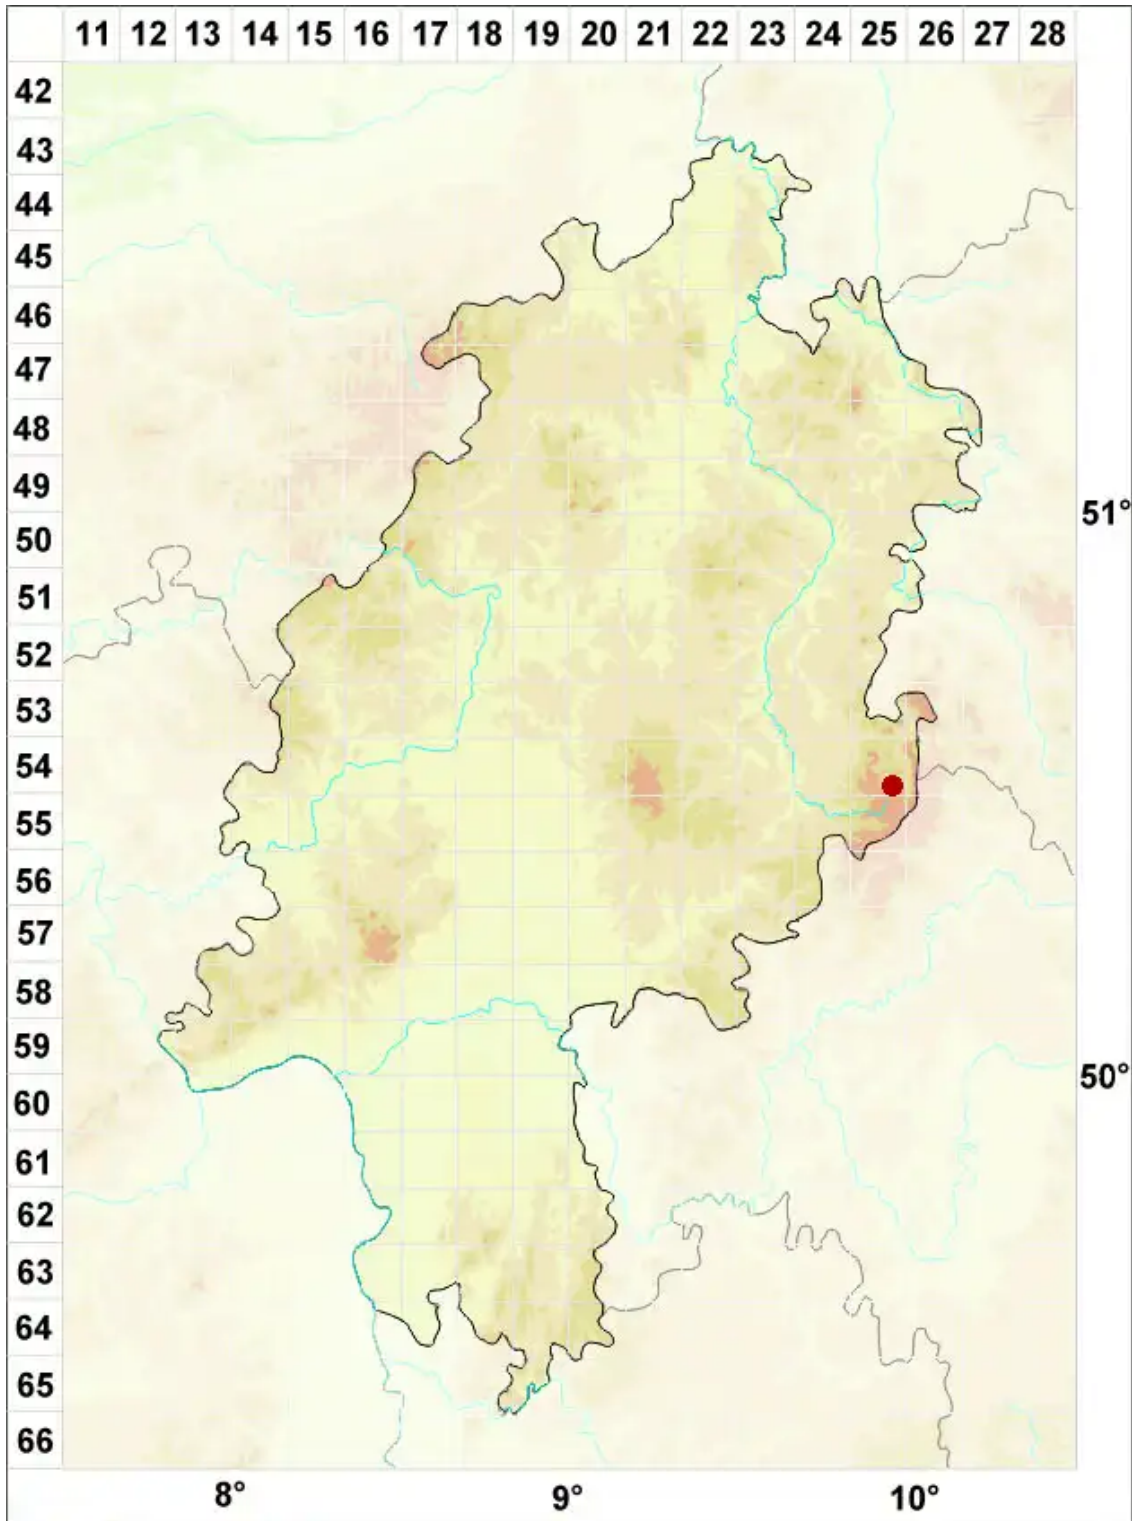

Thelotrema lepadinum (Ach.) Ach.

Seepockenflechte

Legende:

Symbole:

Ausgefülltes Symbol:
Zeitraum von 1980 bis heute (Aktuelle Angabe)

Leeres Symbol:
Zeitraum vor 1980 (Altangabe)

Quadrat: Herbarbeleg