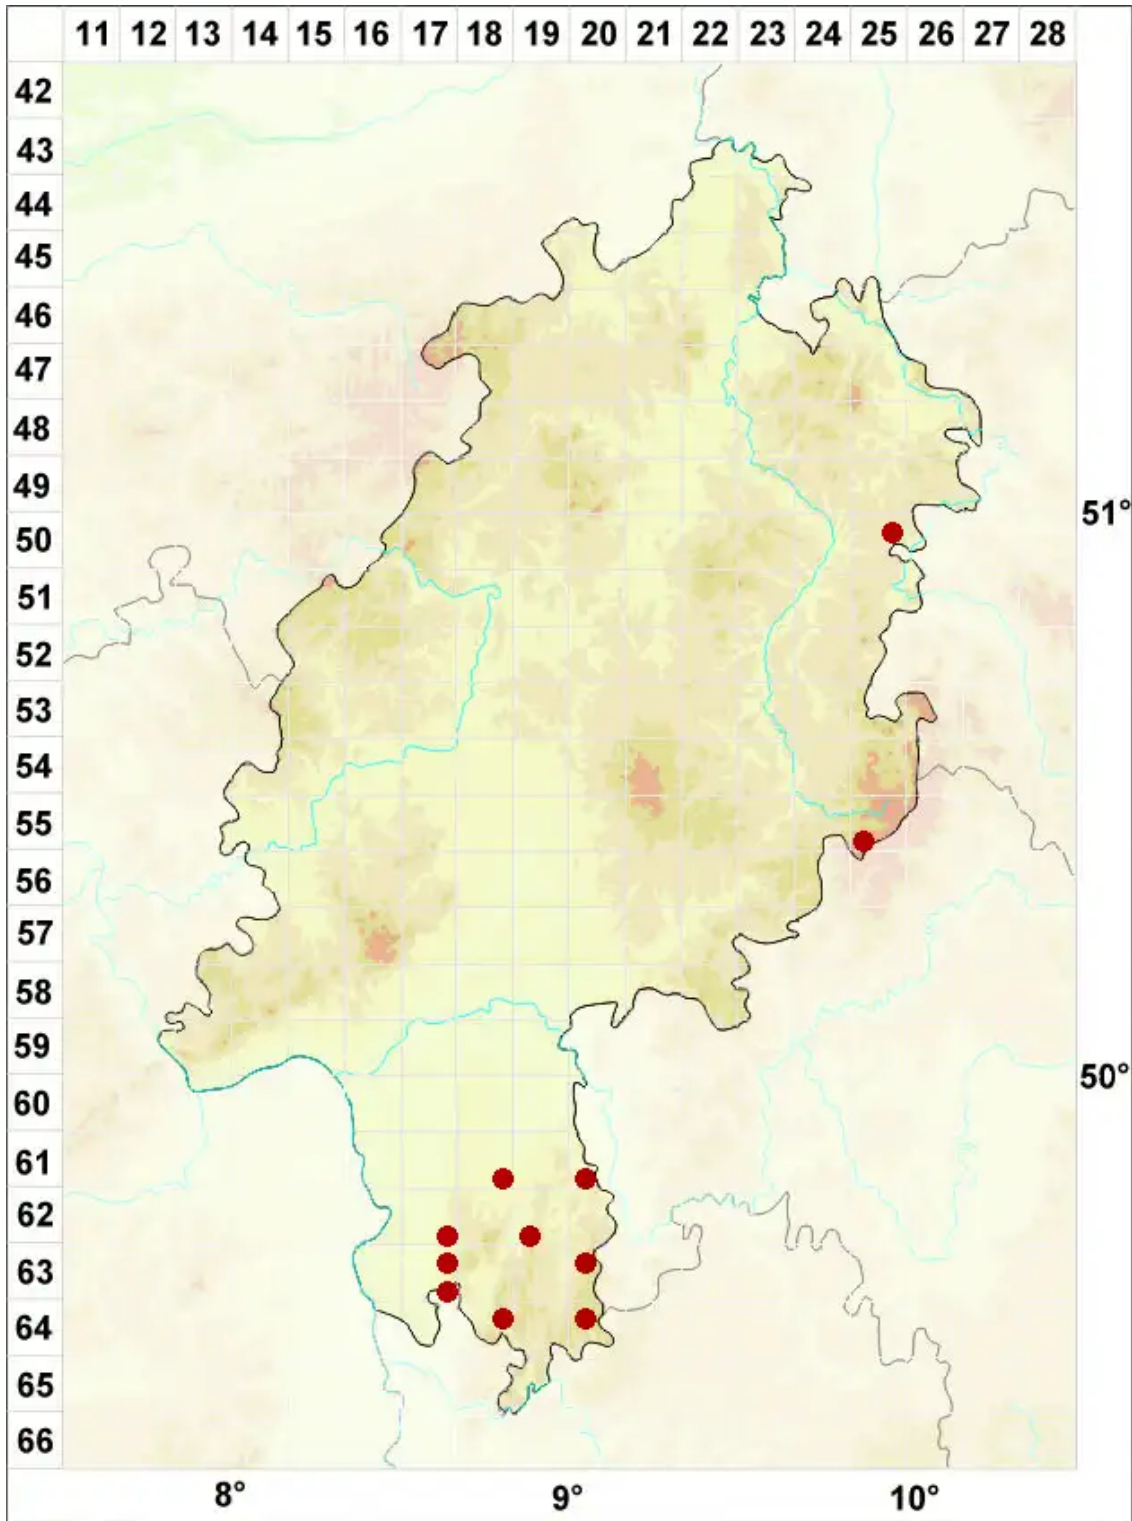

# Thrombium epigaeum (Pers.) Wallr.

Erd-Klumpenflechte

Legende:

**Symbole:**

Ausgefülltes Symbol:  
Zeitraum von 1980 bis heute (Aktuelle Angabe)

Leeres Symbol:  
Zeitraum vor 1980 (Altangabe)

Quadrat: Herbarbeleg