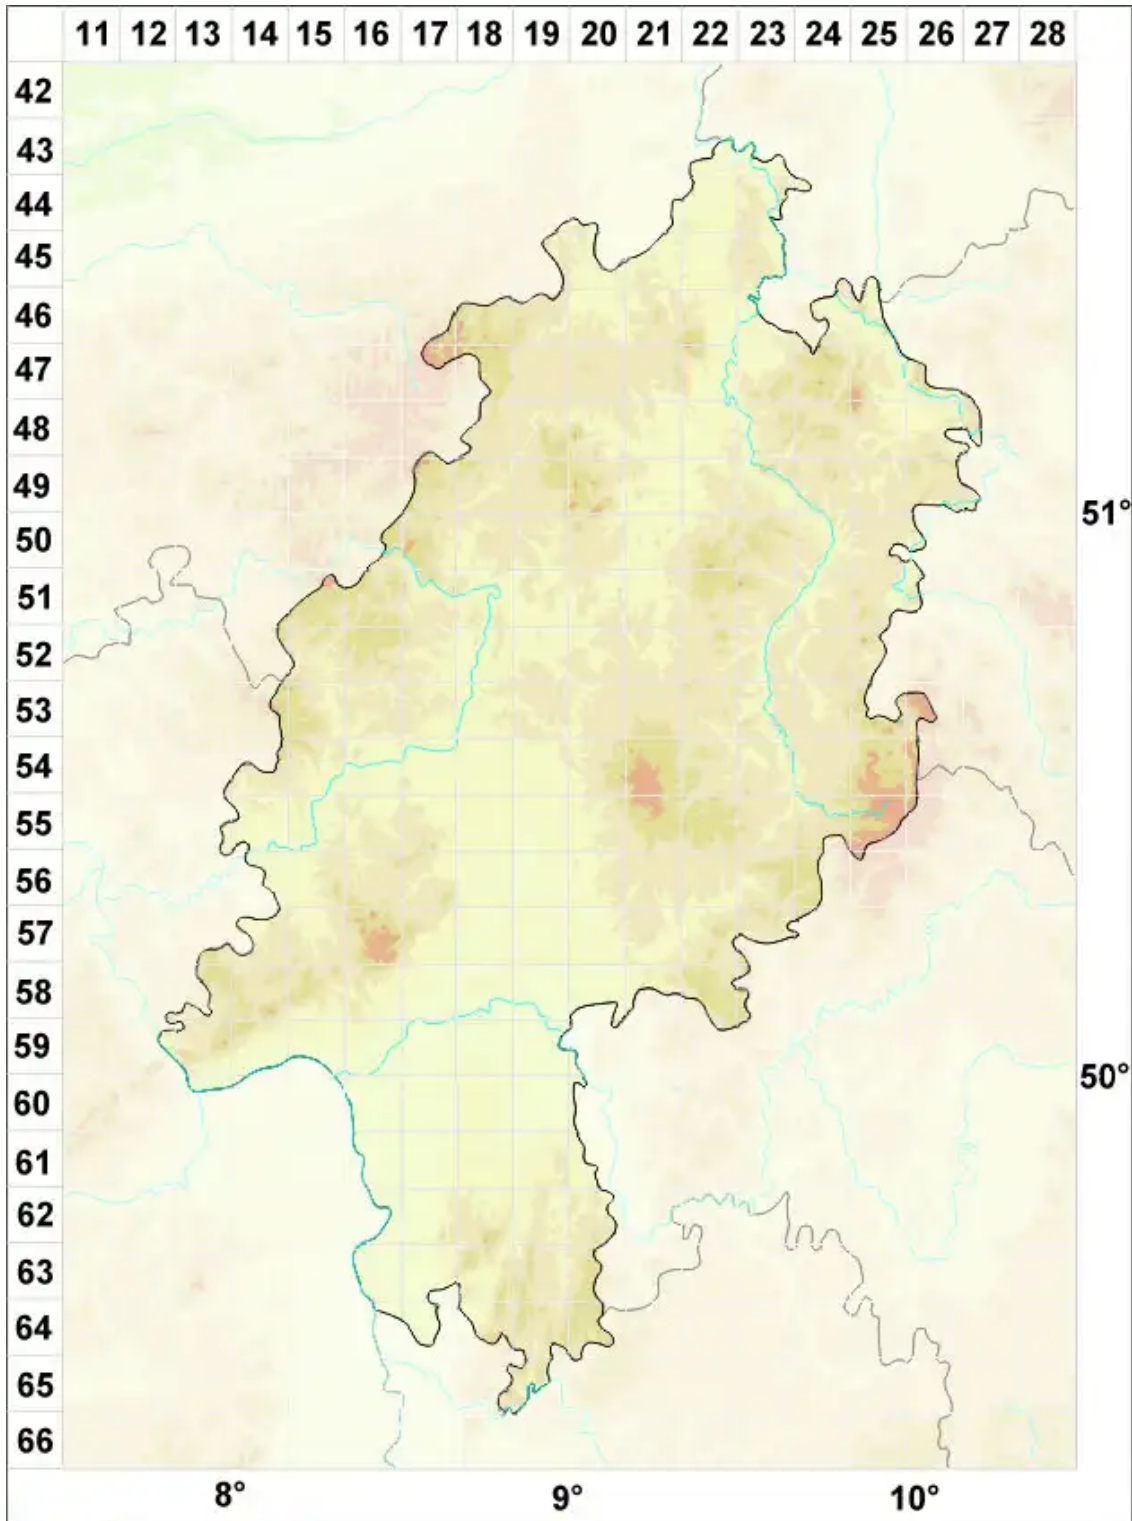

Verrucaria minuta (A. Massal.) Zschacke

Legende:

Symbole:

Ausgefülltes Symbol:
Zeitraum von 1980 bis heute (Aktuelle Angabe)

Leeres Symbol:
Zeitraum vor 1980 (Altangabe)

Quadrat: Herbarbeleg