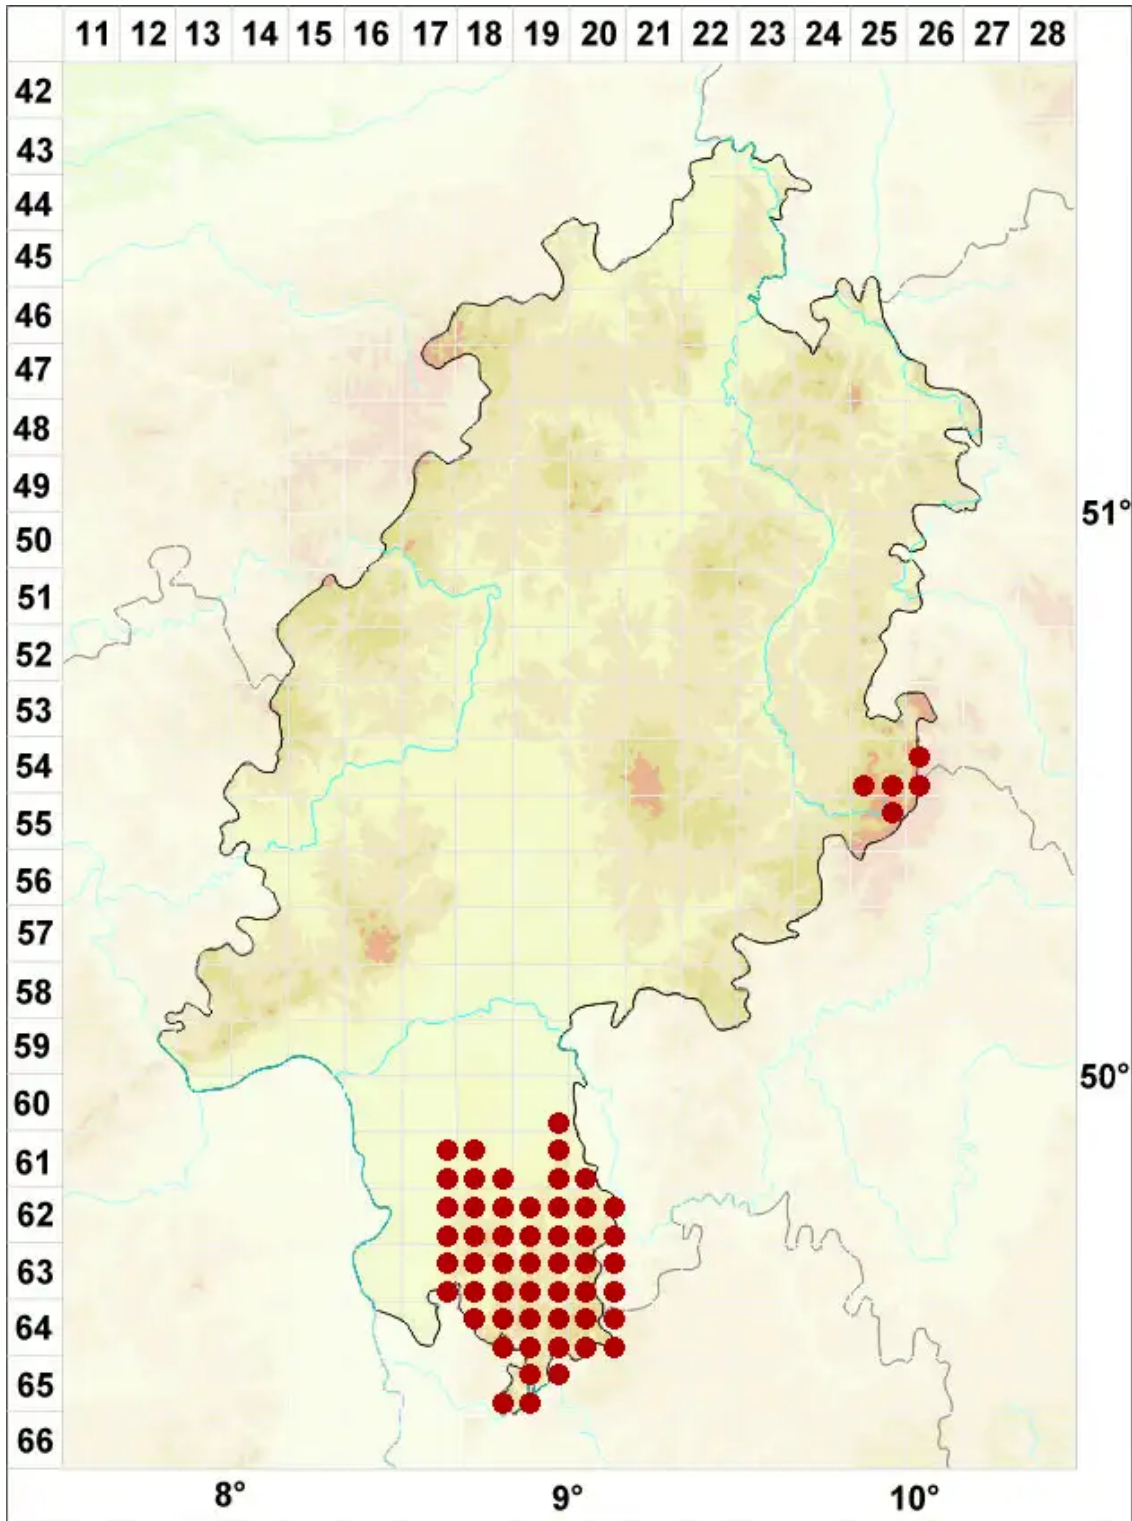

Trapelia glebulosa (Sm.) S. R. Laundon

Schollige Steinchenflechte

Legende:

Symbole:

Ausgefülltes Symbol:
Zeitraum von 1980 bis heute (Aktuelle Angabe)

Leeres Symbol:
Zeitraum vor 1980 (Altangabe)

Quadrat: Herbarbeleg