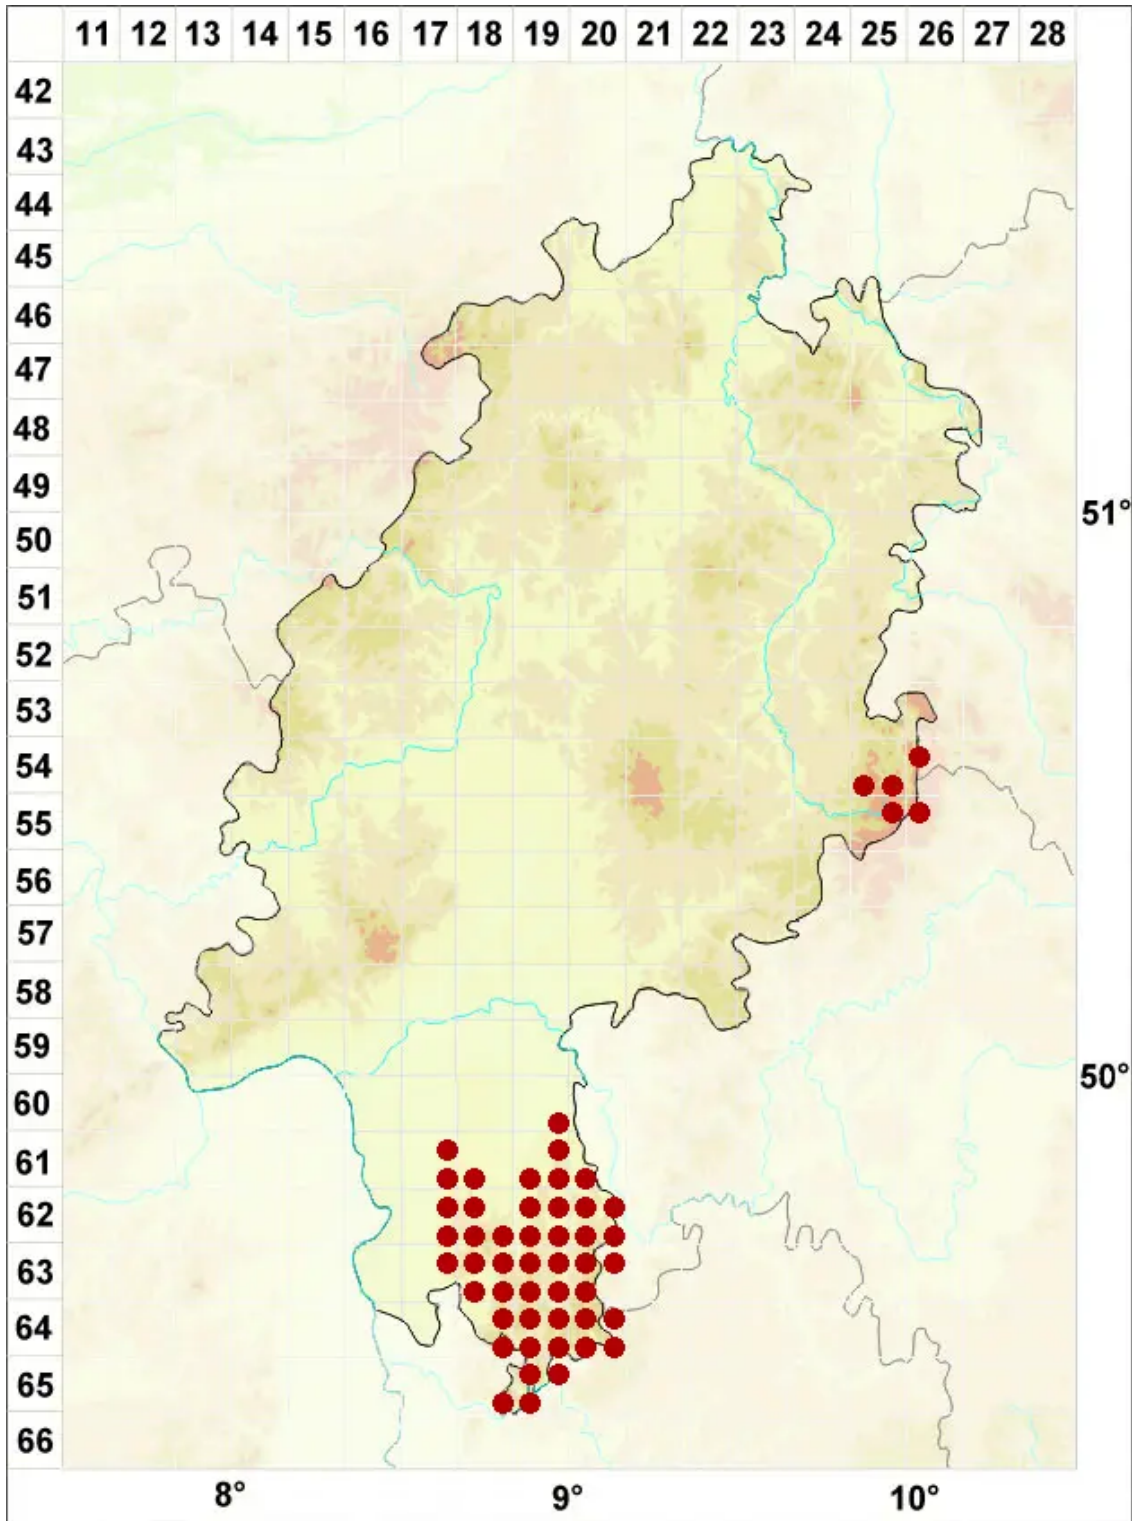

Trapeliopsis granulosa (Hoffm.) Lumbsch

Körniger Krustenfleck

Legende:

Symbole:

Ausgefülltes Symbol:
Zeitraum von 1980 bis heute (Aktuelle Angabe)

Leeres Symbol:
Zeitraum vor 1980 (Altangabe)

Quadrat: Herbarbeleg