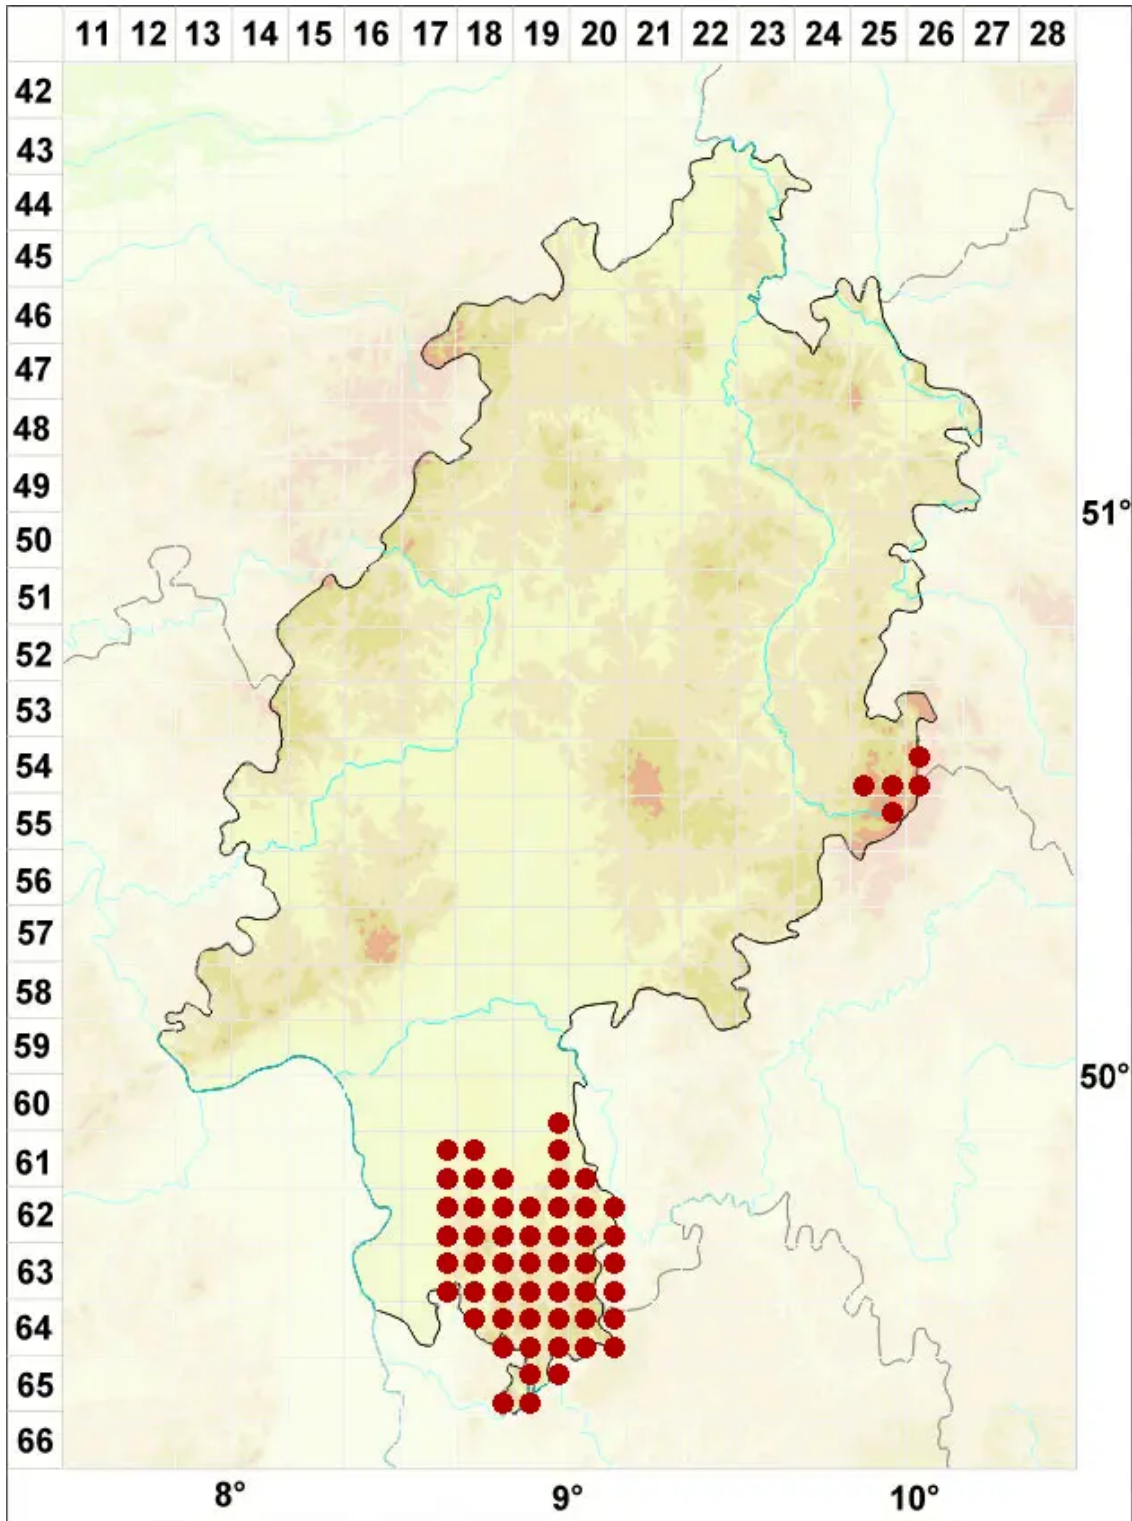

Trapelia glebulosa (Sm.) S. R. Laundon

Schollige Steinchenflechte

Legende:

Symbole:

Ausgefülltes Symbol:
Zeitraum von 1980 bis heute (Aktuelle Angabe)

Leeres Symbol:
Zeitraum vor 1980 (Altangabe)

Quadrat: Herbarbeleg