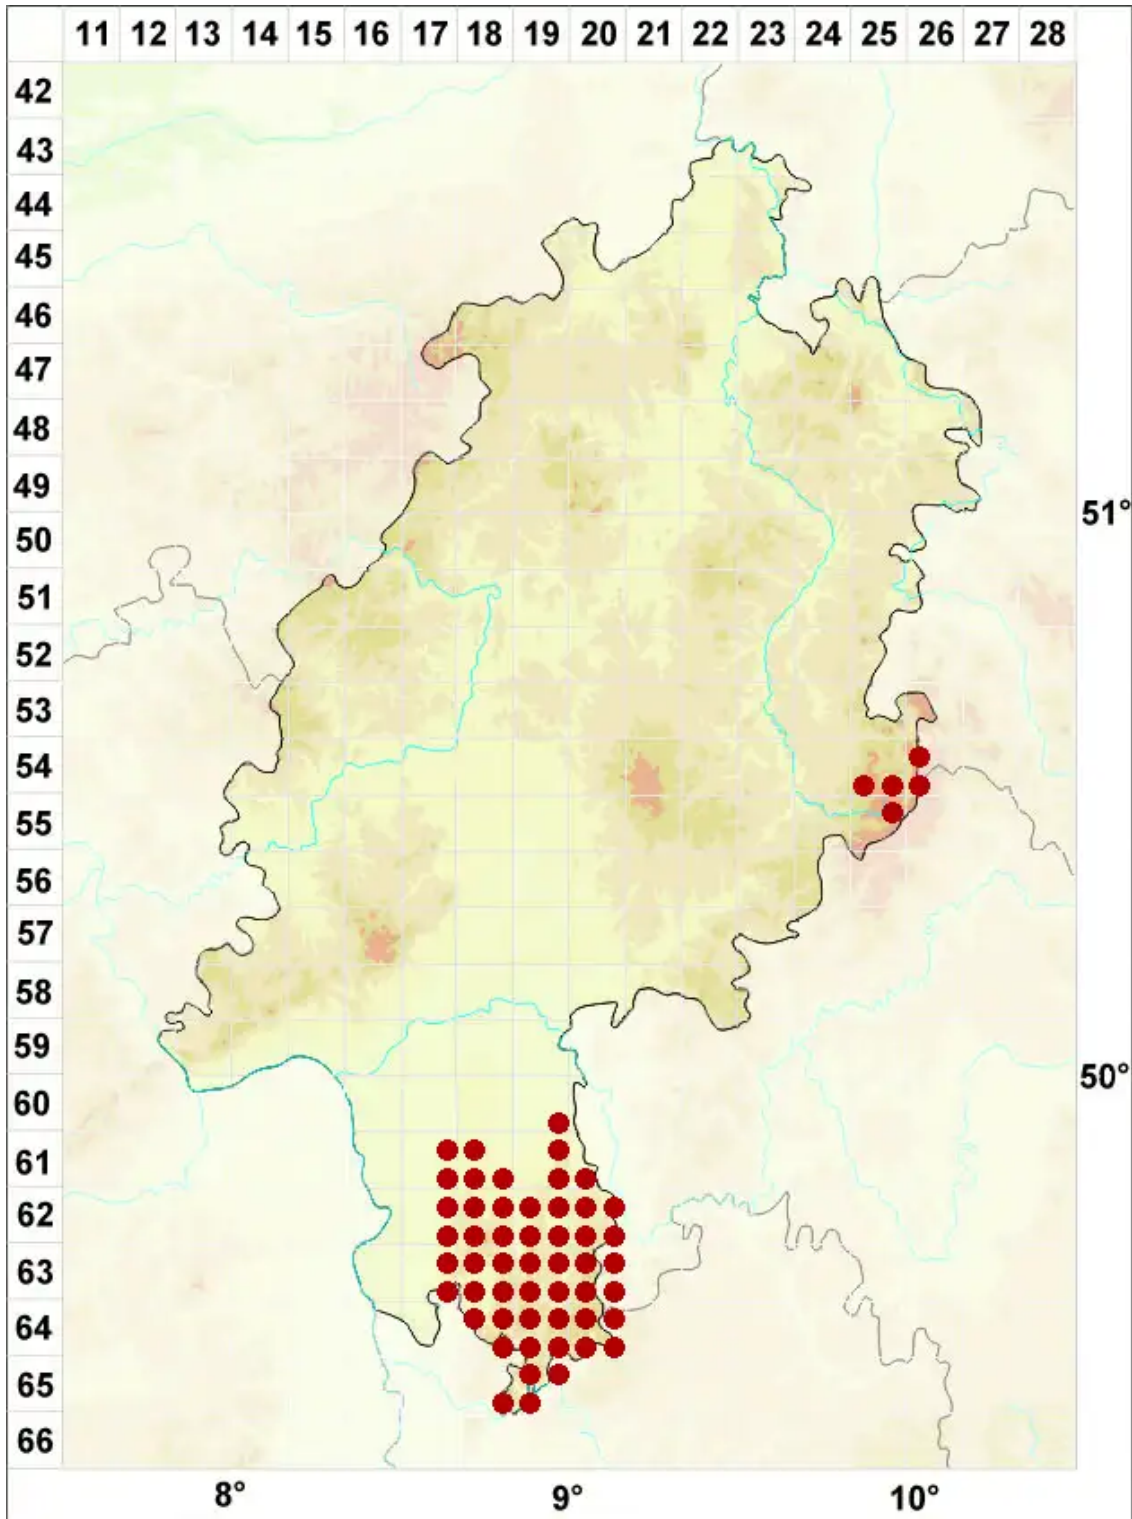

# Trapelia glebulosa (Sm.) S. R. Laundon

Schollige Steinchenflechte

Legende:

- Symbole:**
- Ausgefülltes Symbol:  
Zeitraum von 1980 bis heute (Aktuelle Angabe)
  - Leeres Symbol:  
Zeitraum vor 1980 (Altangabe)
  - Quadrat: Herbarbeleg