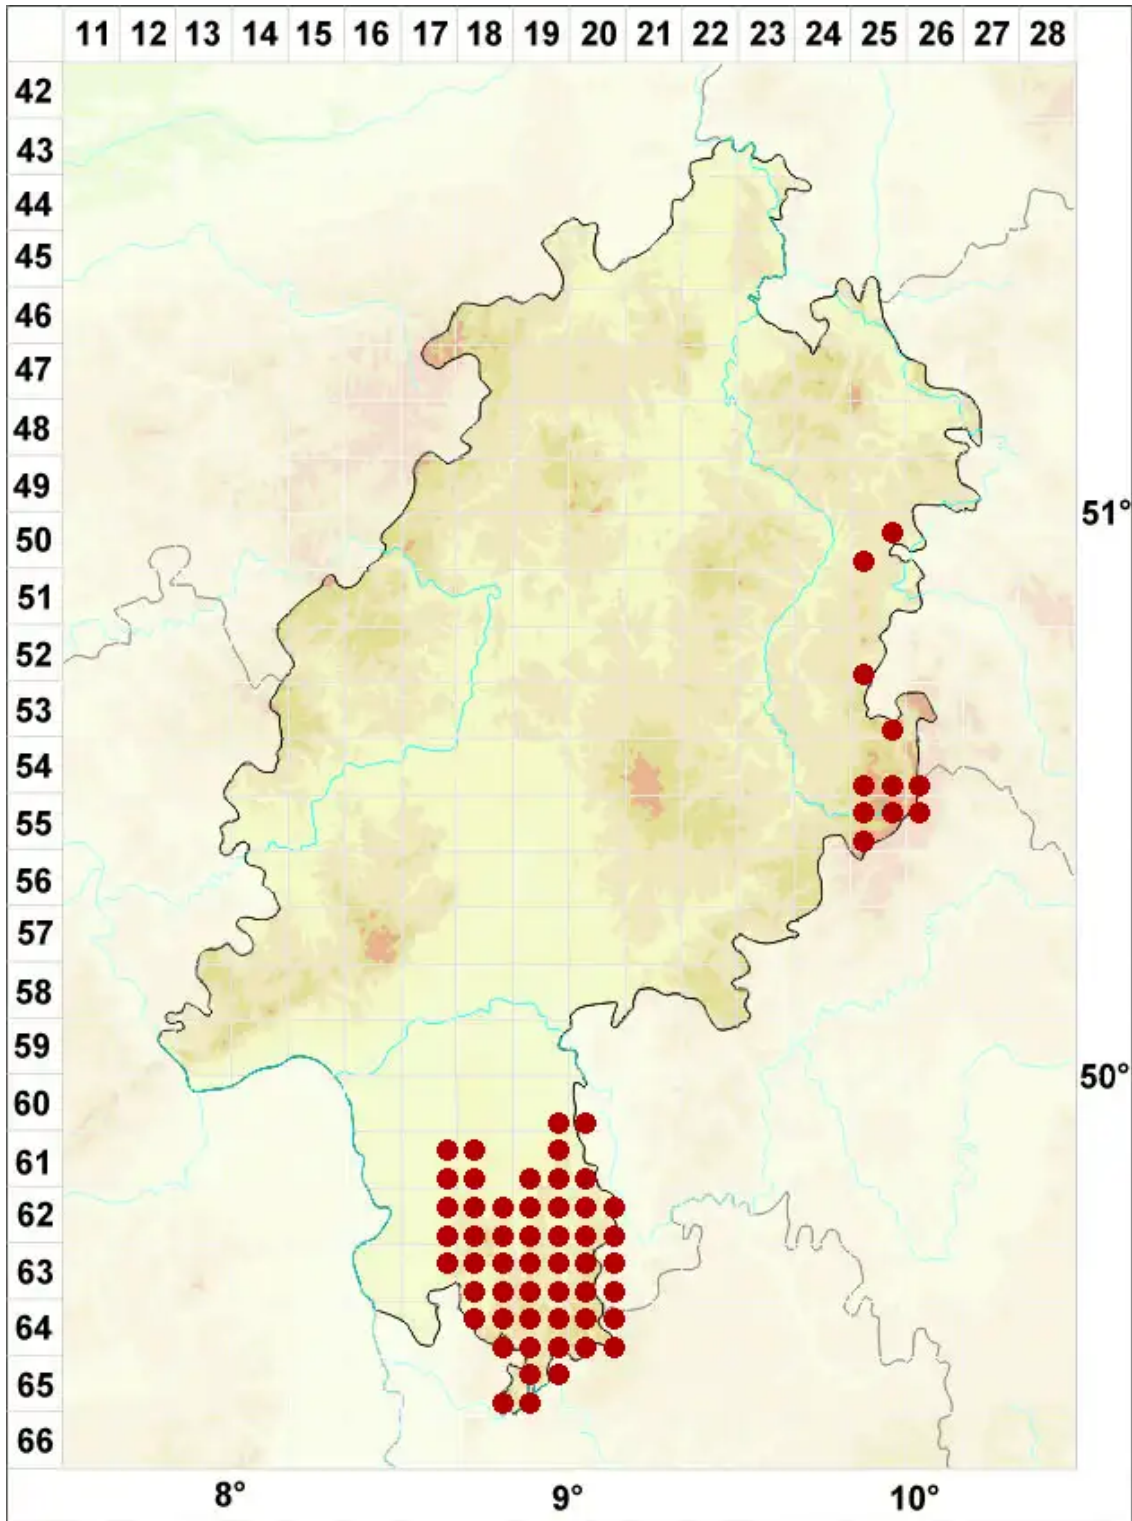

# Trapelia placodioides Coppins & P. James

Rissige Steinchenflechte

Legende:

**Symbole:**

Ausgefülltes Symbol:  
Zeitraum von 1980 bis heute (Aktuelle Angabe)

Leeres Symbol:  
Zeitraum vor 1980 (Altangabe)

Quadrat: Herbarbeleg