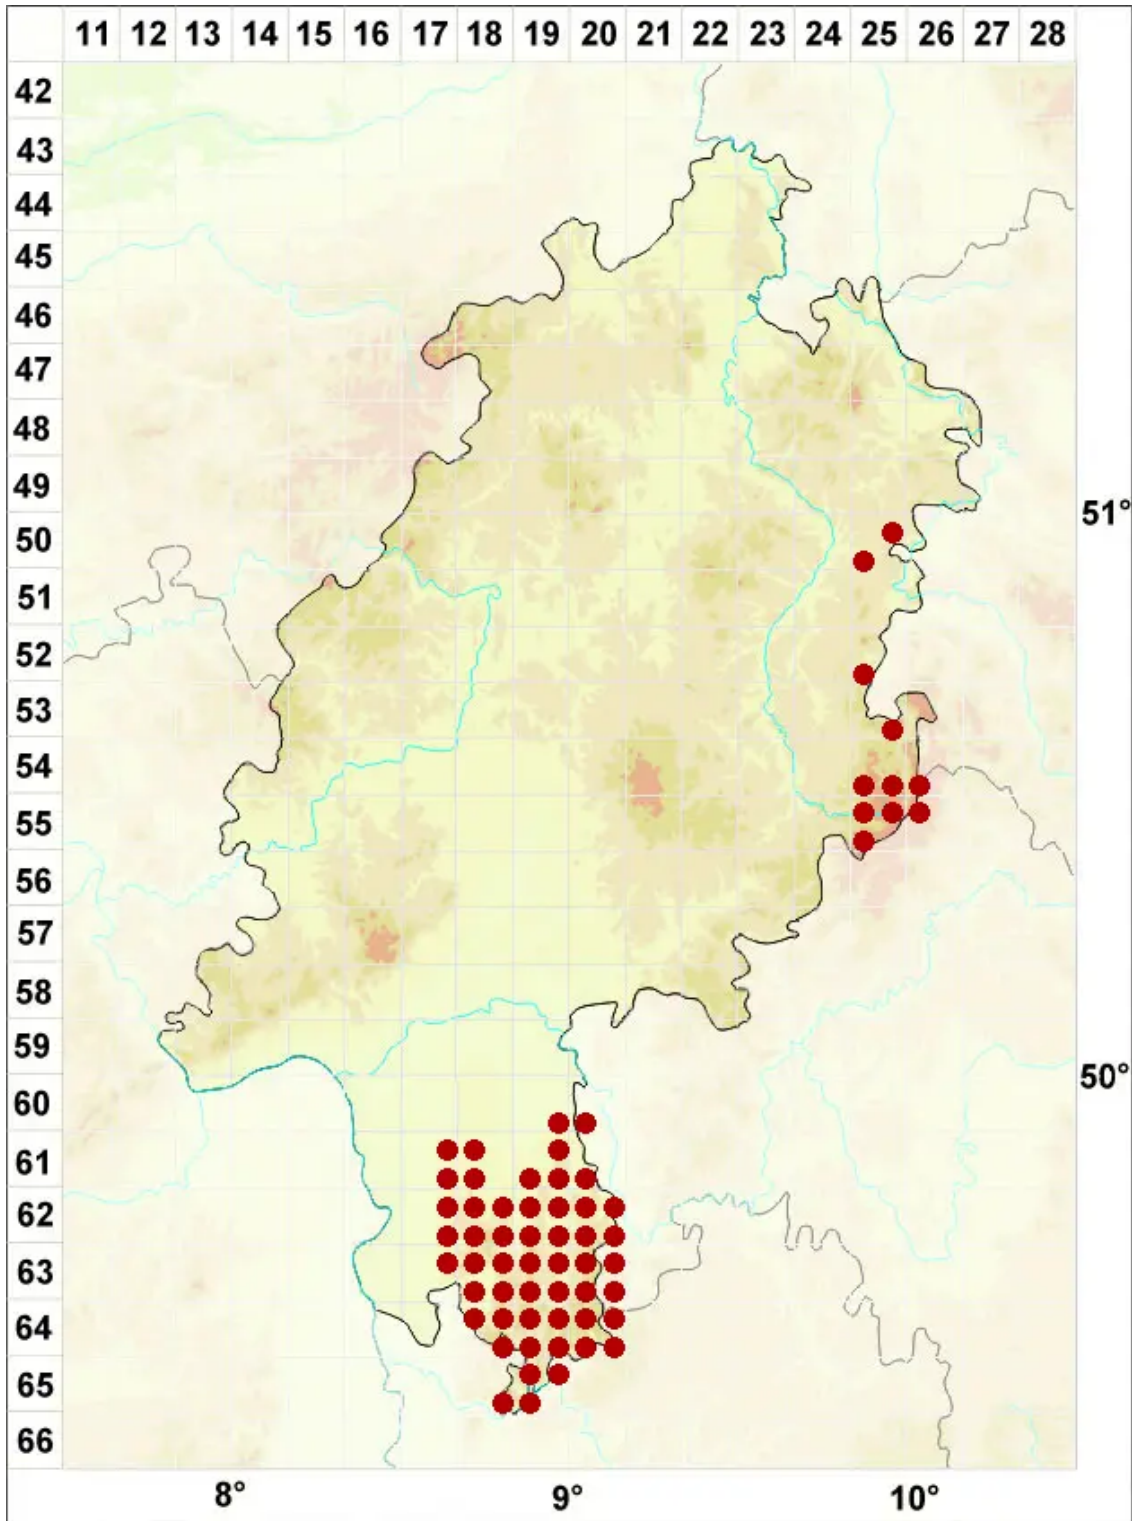

Trapelia placodioides Coppins & P. James

Rissige Steinchenflechte

Legende:

Symbole:

Ausgefülltes Symbol:
Zeitraum von 1980 bis heute (Aktuelle Angabe)

Leeres Symbol:
Zeitraum vor 1980 (Altangabe)

Quadrat: Herbarbeleg