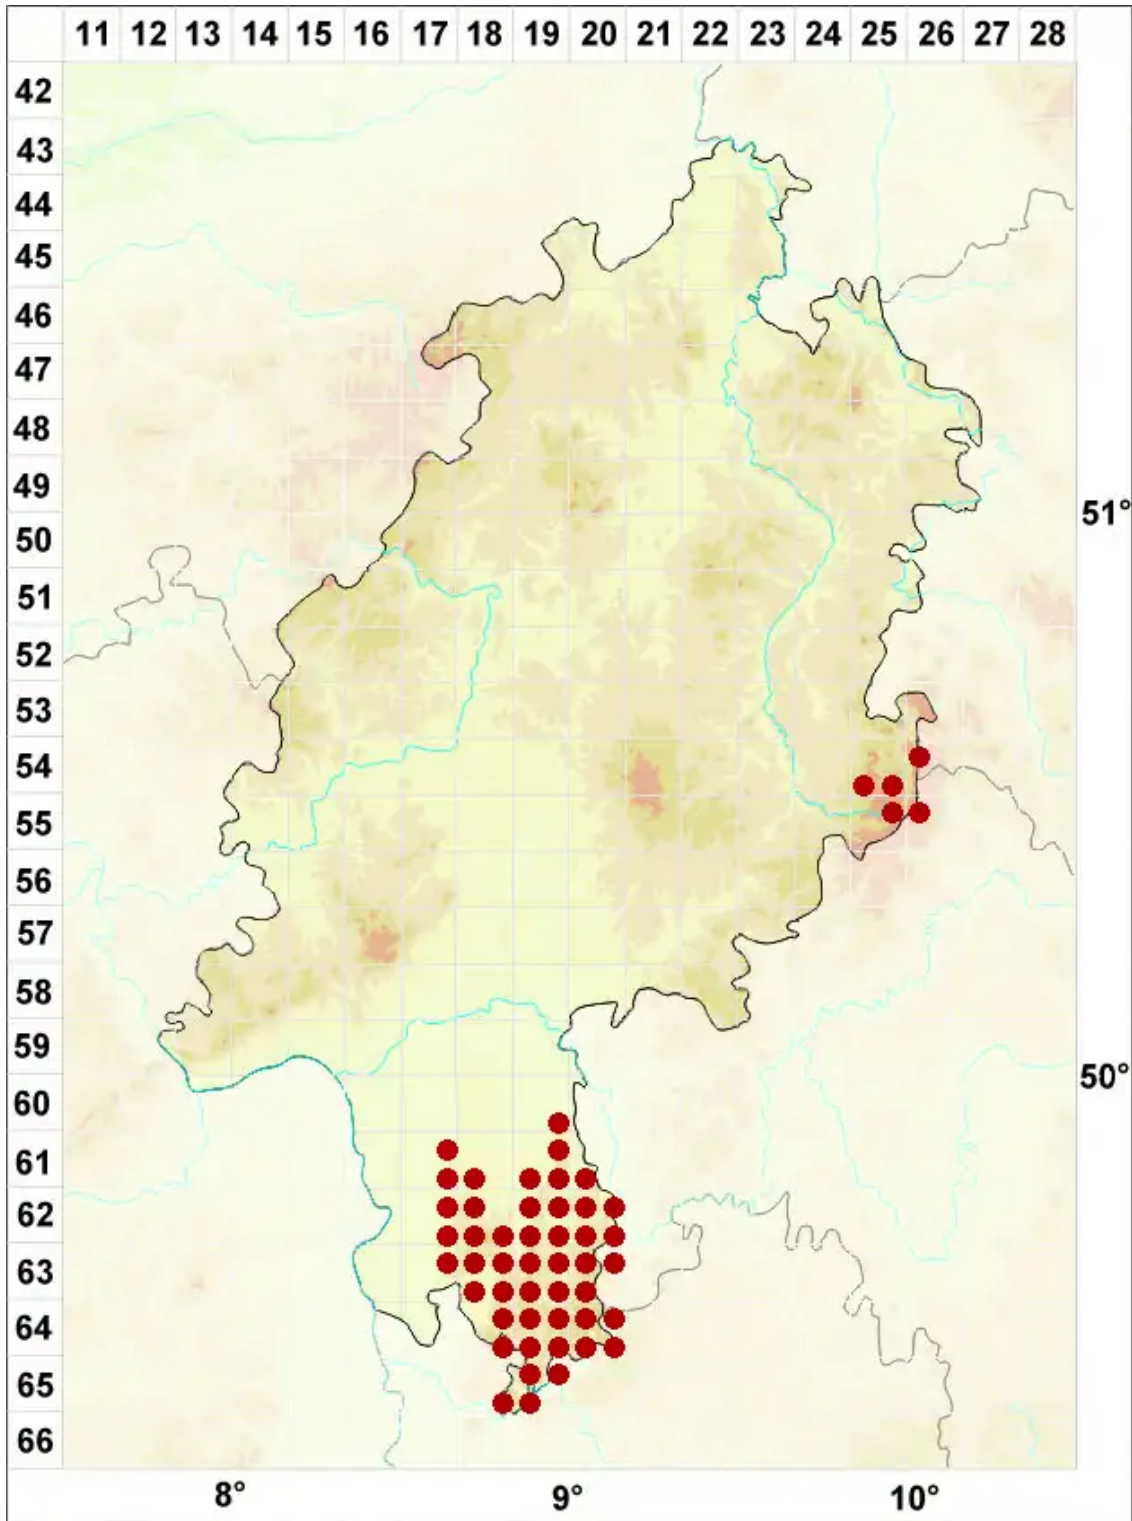

Trapeliopsis granulosa (Hoffm.) Lumbsch

Körniger Krustenfleck

Legende:

Symbole:

Ausgefülltes Symbol:
Zeitraum von 1980 bis heute (Aktuelle Angabe)

Leeres Symbol:
Zeitraum vor 1980 (Altangabe)

Quadrat: Herbarbeleg