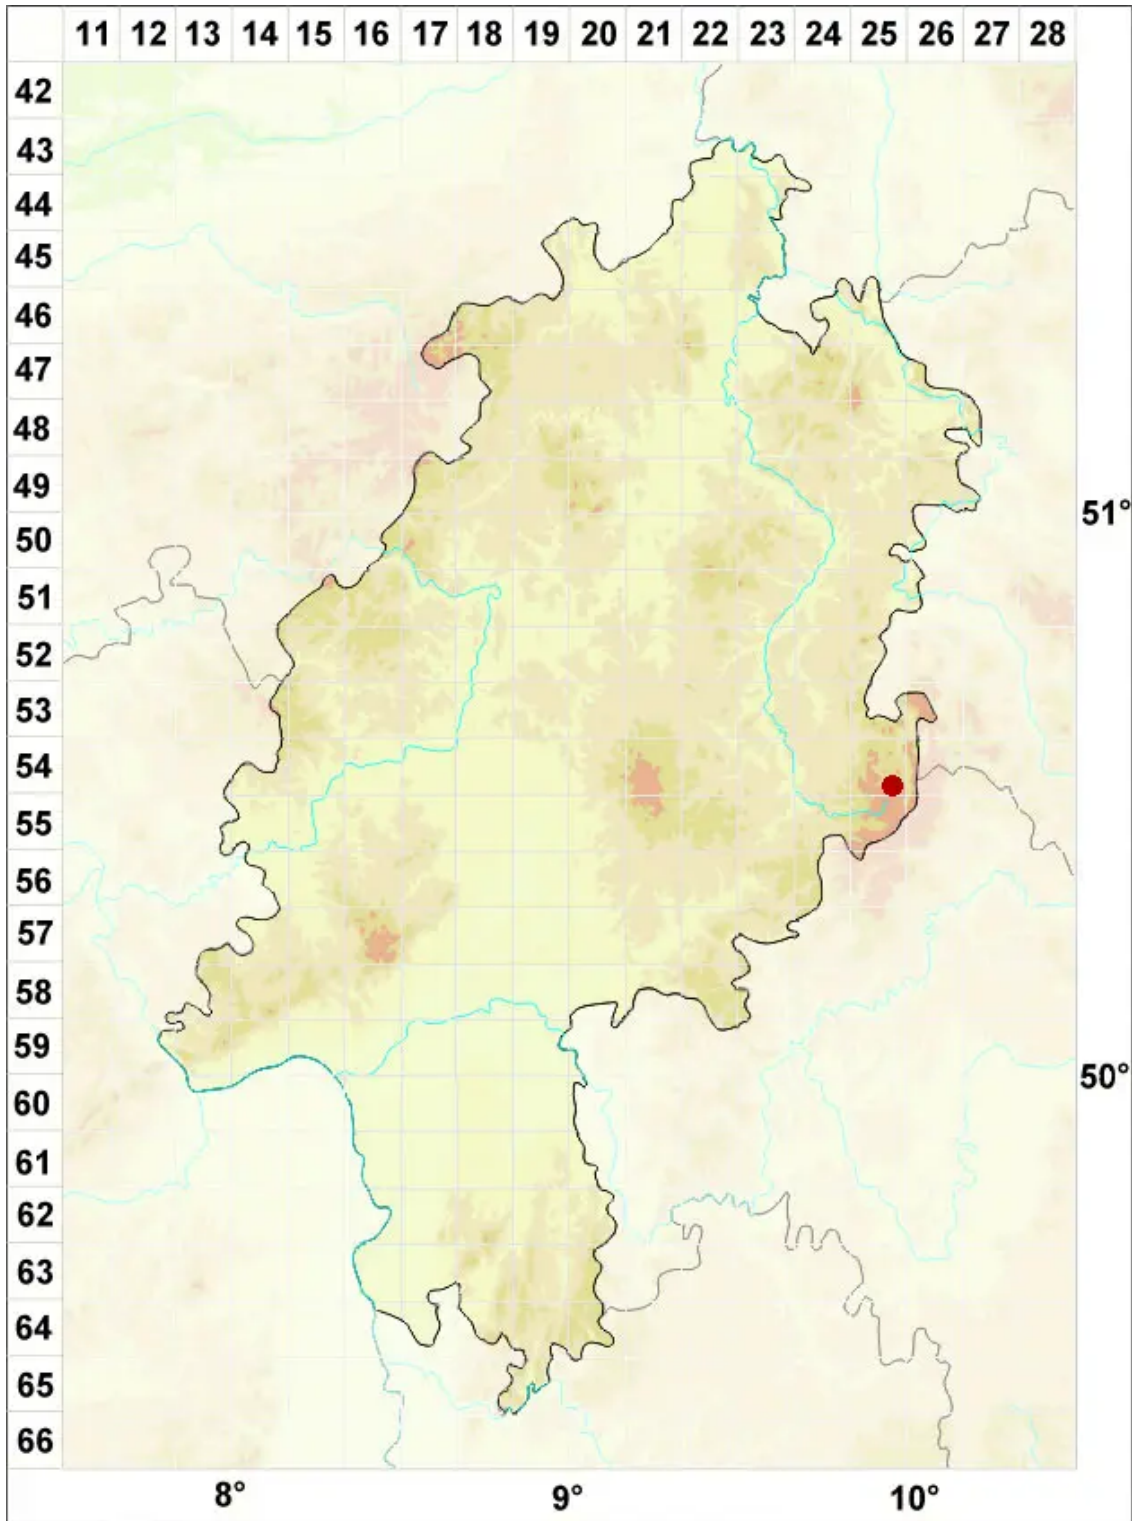

# Tremolecia atrata (Ach.) Hertel

Rostflechte

Legende:

**Symbole:**

Ausgefülltes Symbol:  
Zeitraum von 1980 bis heute (Aktuelle Angabe)

Leeres Symbol:  
Zeitraum vor 1980 (Altangabe)

Quadrat: Herbarbeleg