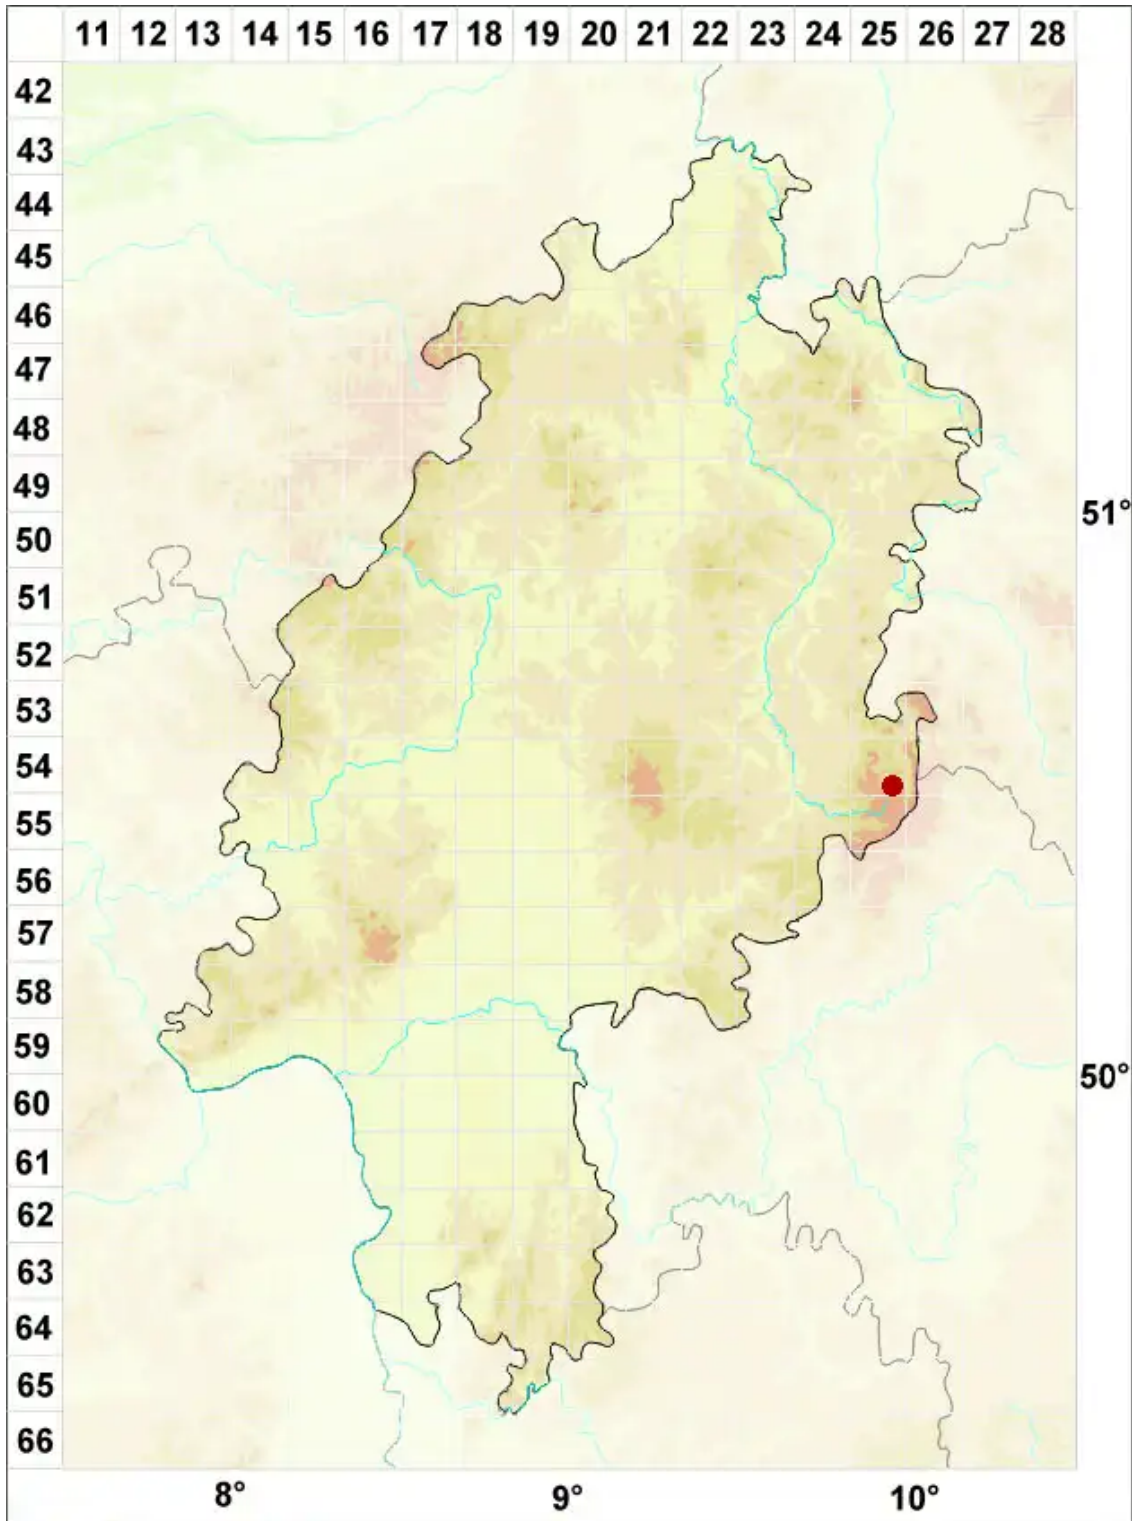

Tremolecia atrata (Ach.) Hertel

Rostflechte

Legende:

- Symbole:**
Ausgefülltes Symbol:
Zeitraum von 1980 bis heute (Aktuelle Angabe)
Leeres Symbol:
Zeitraum vor 1980 (Altangabe)
Quadrat: Herbarbeleg