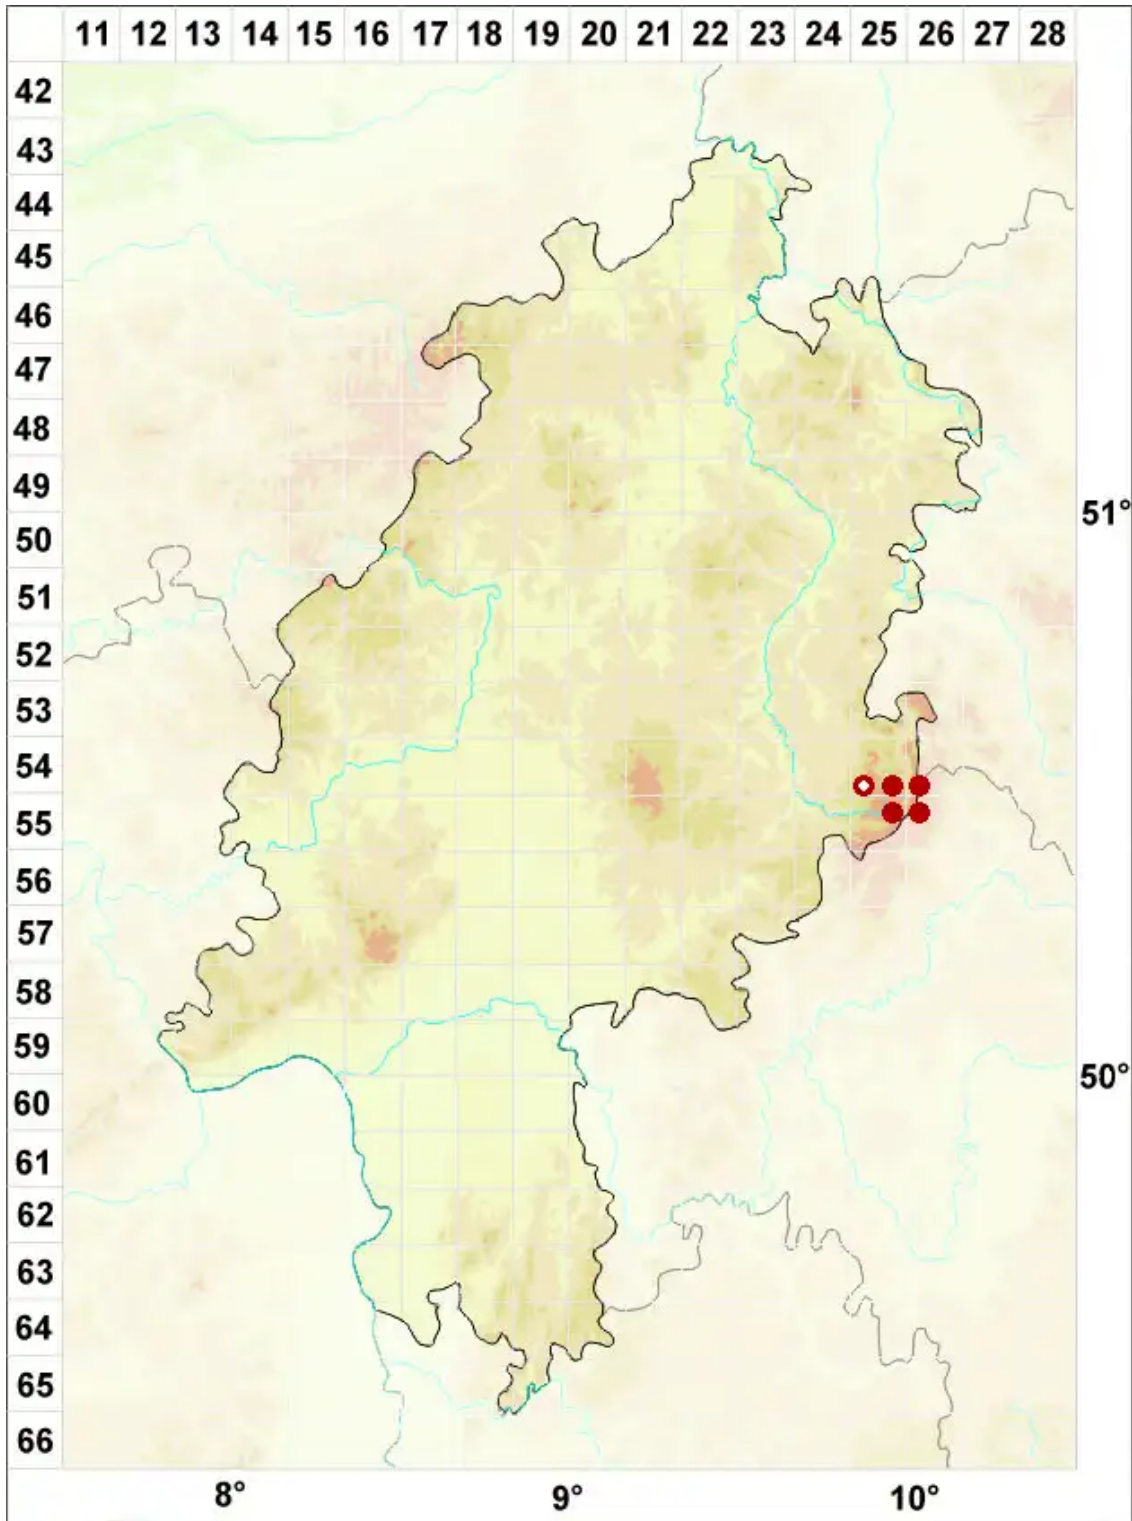

Umbilicaria cylindrica (L.) Delise ex Duby

Fransen-Nabelflechte

Legende:

Symbole:

Ausgefülltes Symbol:
Zeitraum von 1980 bis heute (Aktuelle Angabe)

Leeres Symbol:
Zeitraum vor 1980 (Altangabe)

Quadrat: Herbarbeleg