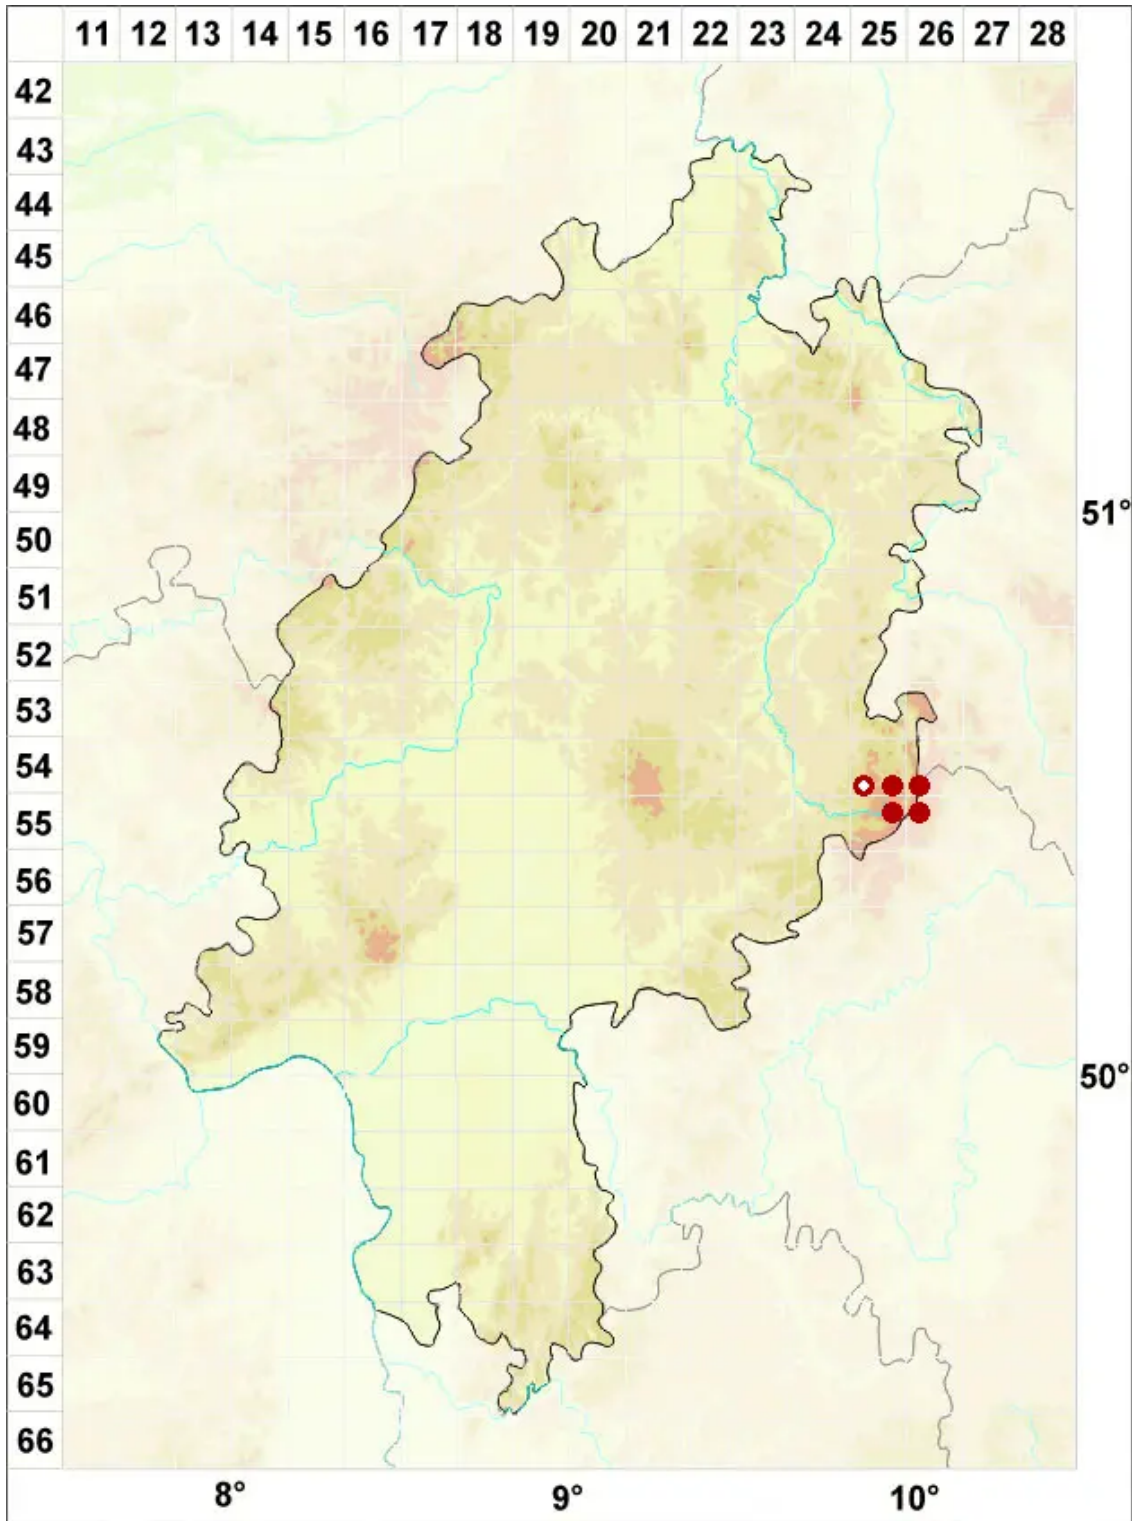

# Umbilicaria cylindrica (L.) Delise ex Duby

Fransen-Nabelflechte

Legende:

**Symbole:**

Ausgefülltes Symbol:  
Zeitraum von 1980 bis heute (Aktuelle Angabe)

Leeres Symbol:  
Zeitraum vor 1980 (Altangabe)

Quadrat: Herbarbeleg