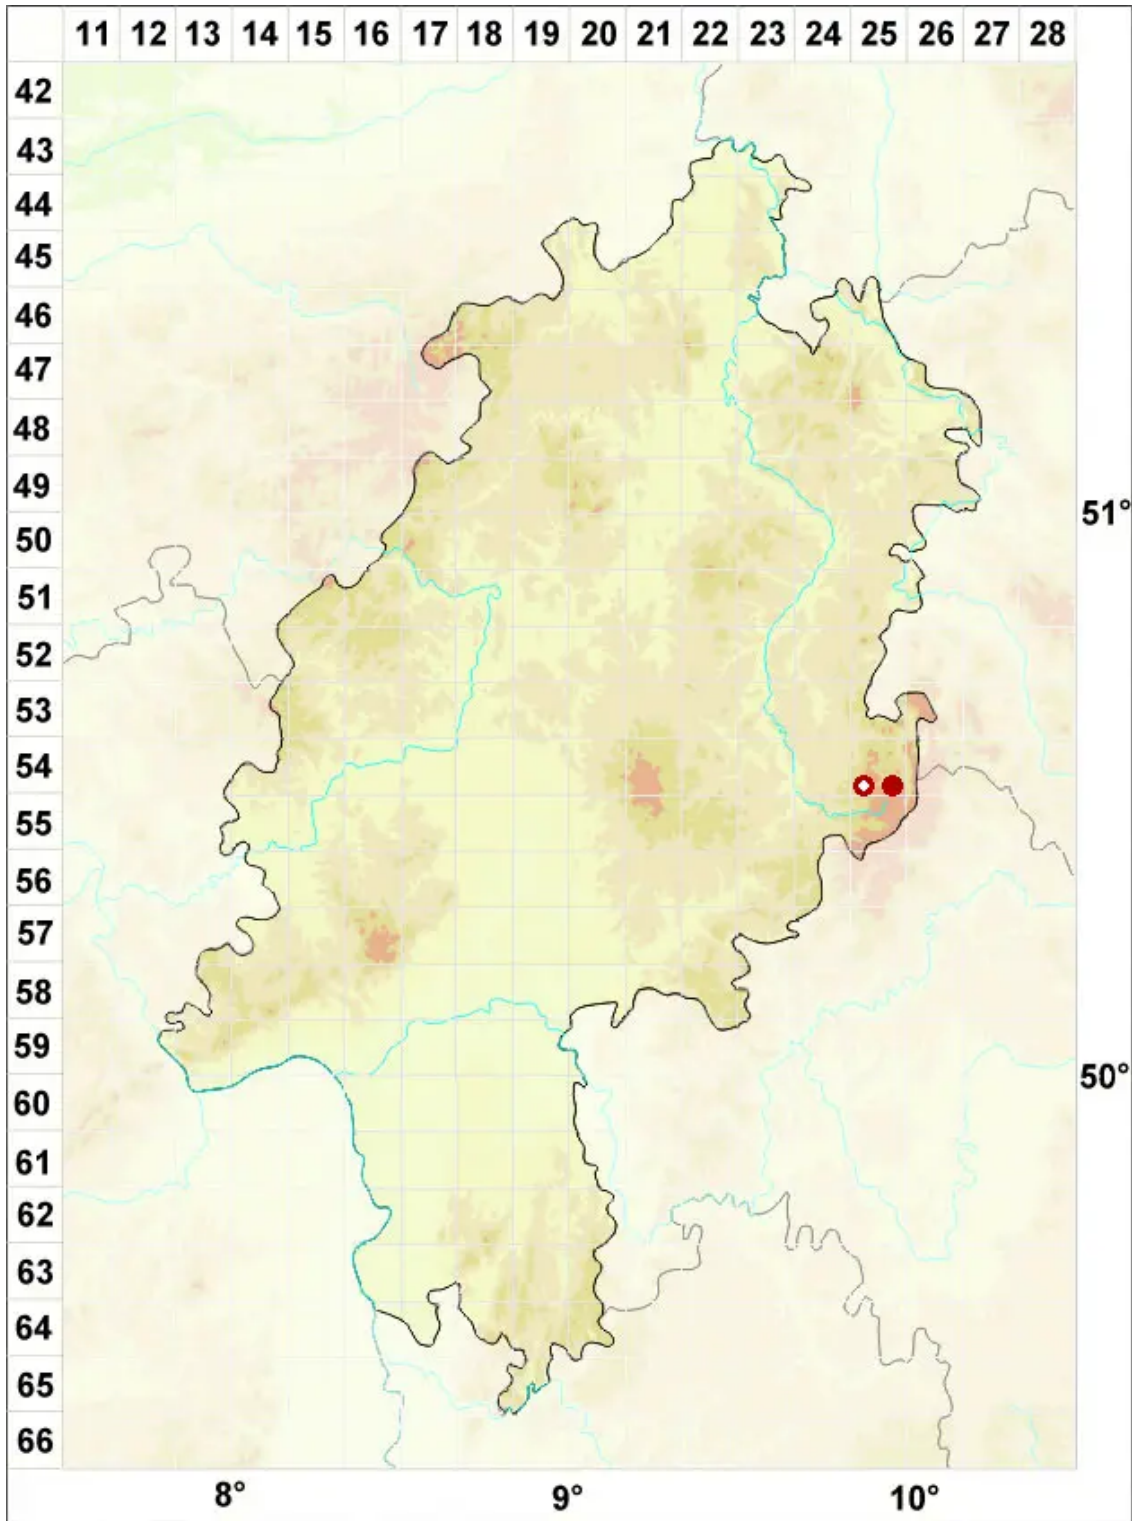

Umbilicaria torrefacta (Lightf.) Schrad.

Runzelige Nabelflechte

Legende:

Symbole:
Ausgefülltes Symbol:
Zeitraum von 1980 bis heute (Aktuelle Angabe)
Leeres Symbol:
Zeitraum vor 1980 (Altangabe)
Quadrat: Herbarbeleg