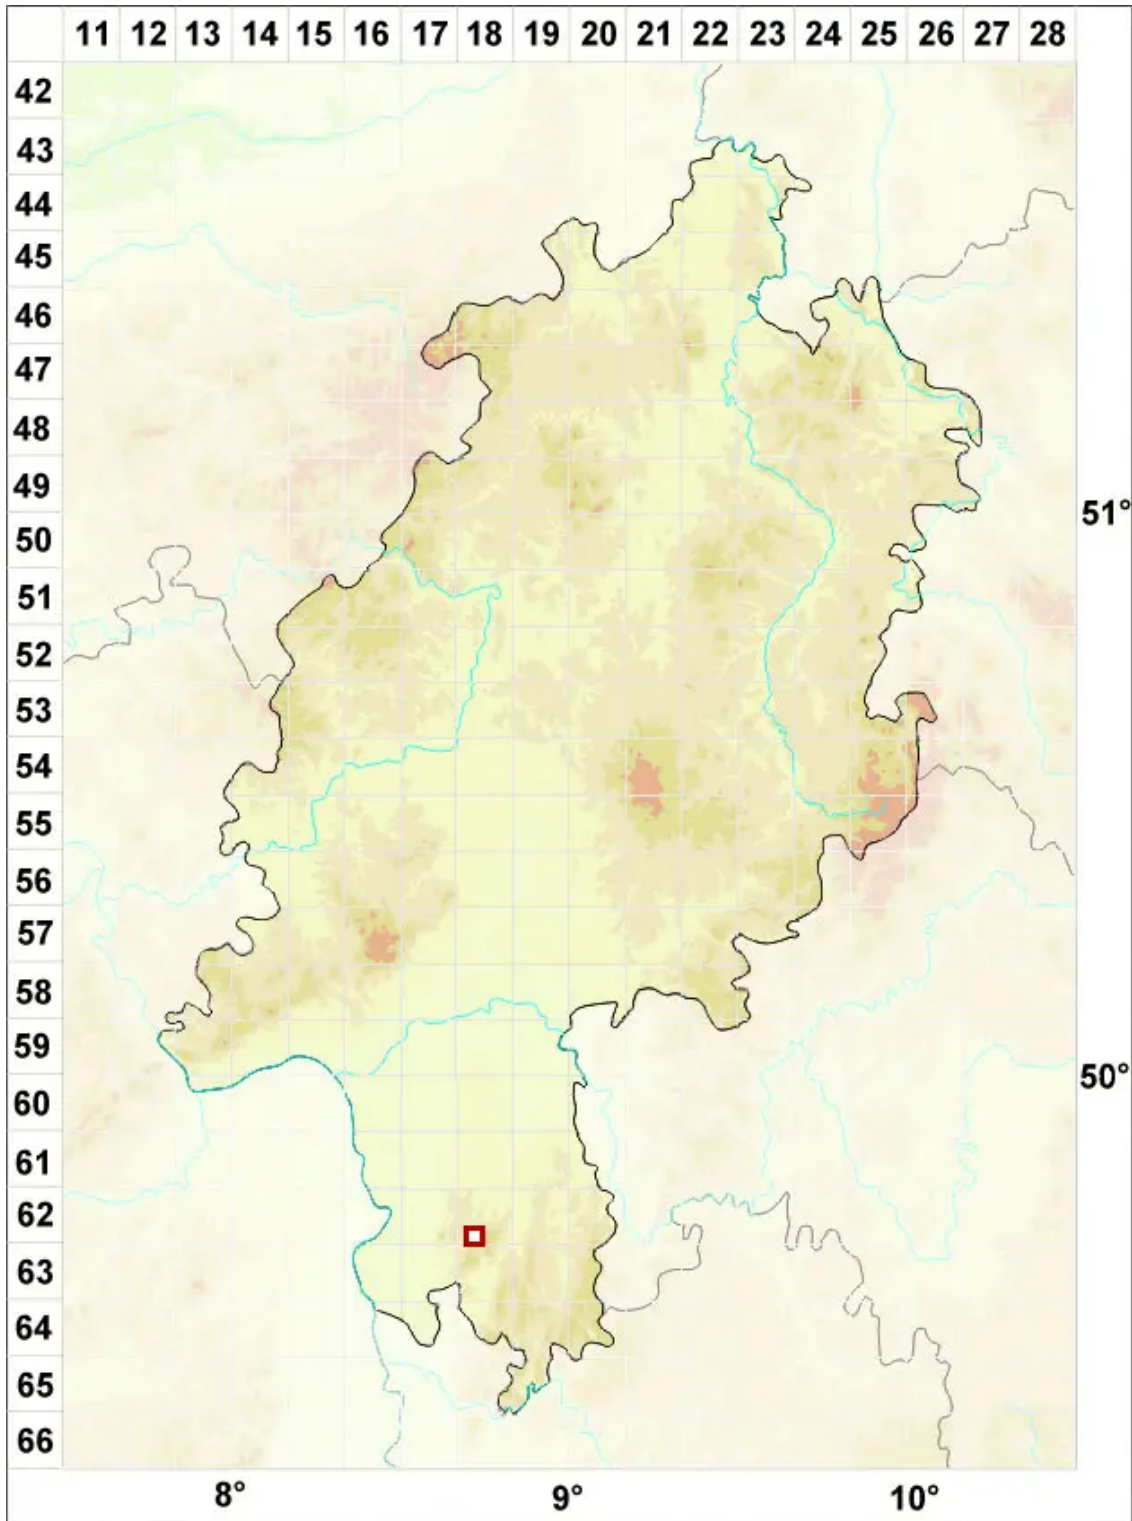

Umbilicaria grisea Hoffm.

Graue Nabelflechte

Legende:

- Symbole:**
- Ausgefülltes Symbol:
Zeitraum von 1980 bis heute (Aktuelle Angabe)
 - Leeres Symbol:
Zeitraum vor 1980 (Altangabe)
 - Quadrat: Herbarbeleg