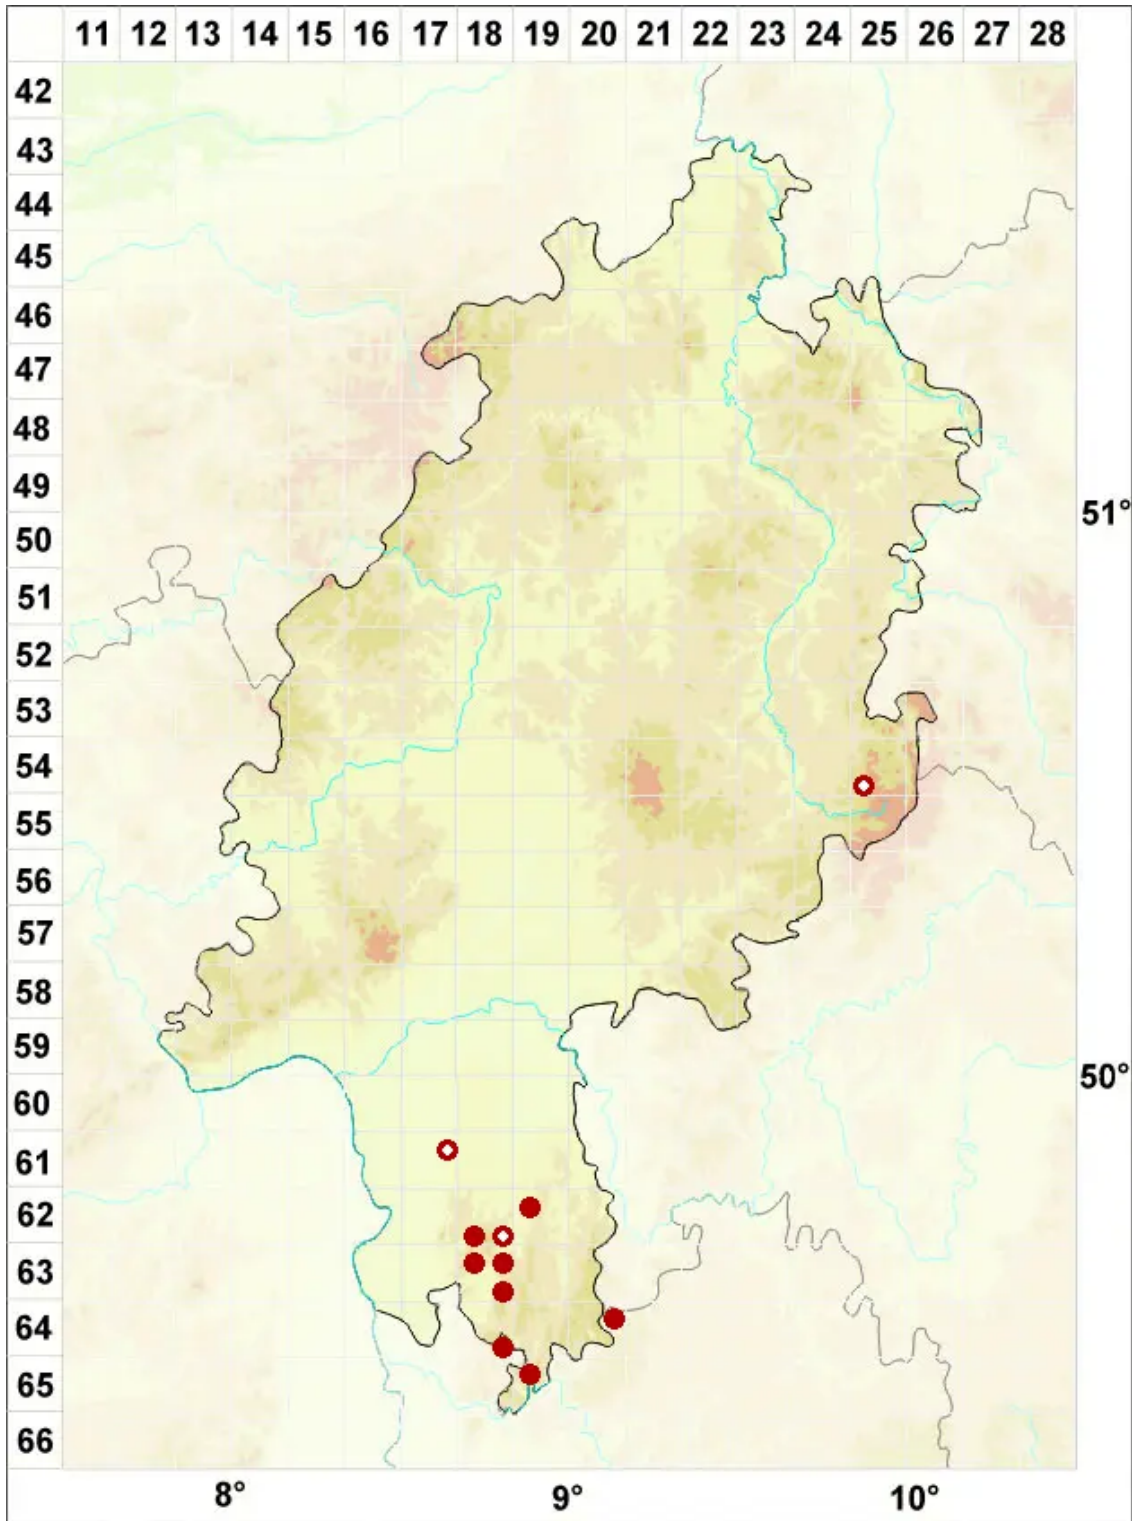

# Lasallia pustulata (L.) Mérat

Pustelflechte

Legende:

- Symbole:**
- Ausgefülltes Symbol:  
Zeitraum von 1980 bis heute (Aktuelle Angabe)
  - Leeres Symbol:  
Zeitraum vor 1980 (Altangabe)
  - Quadrat: Herbarbeleg