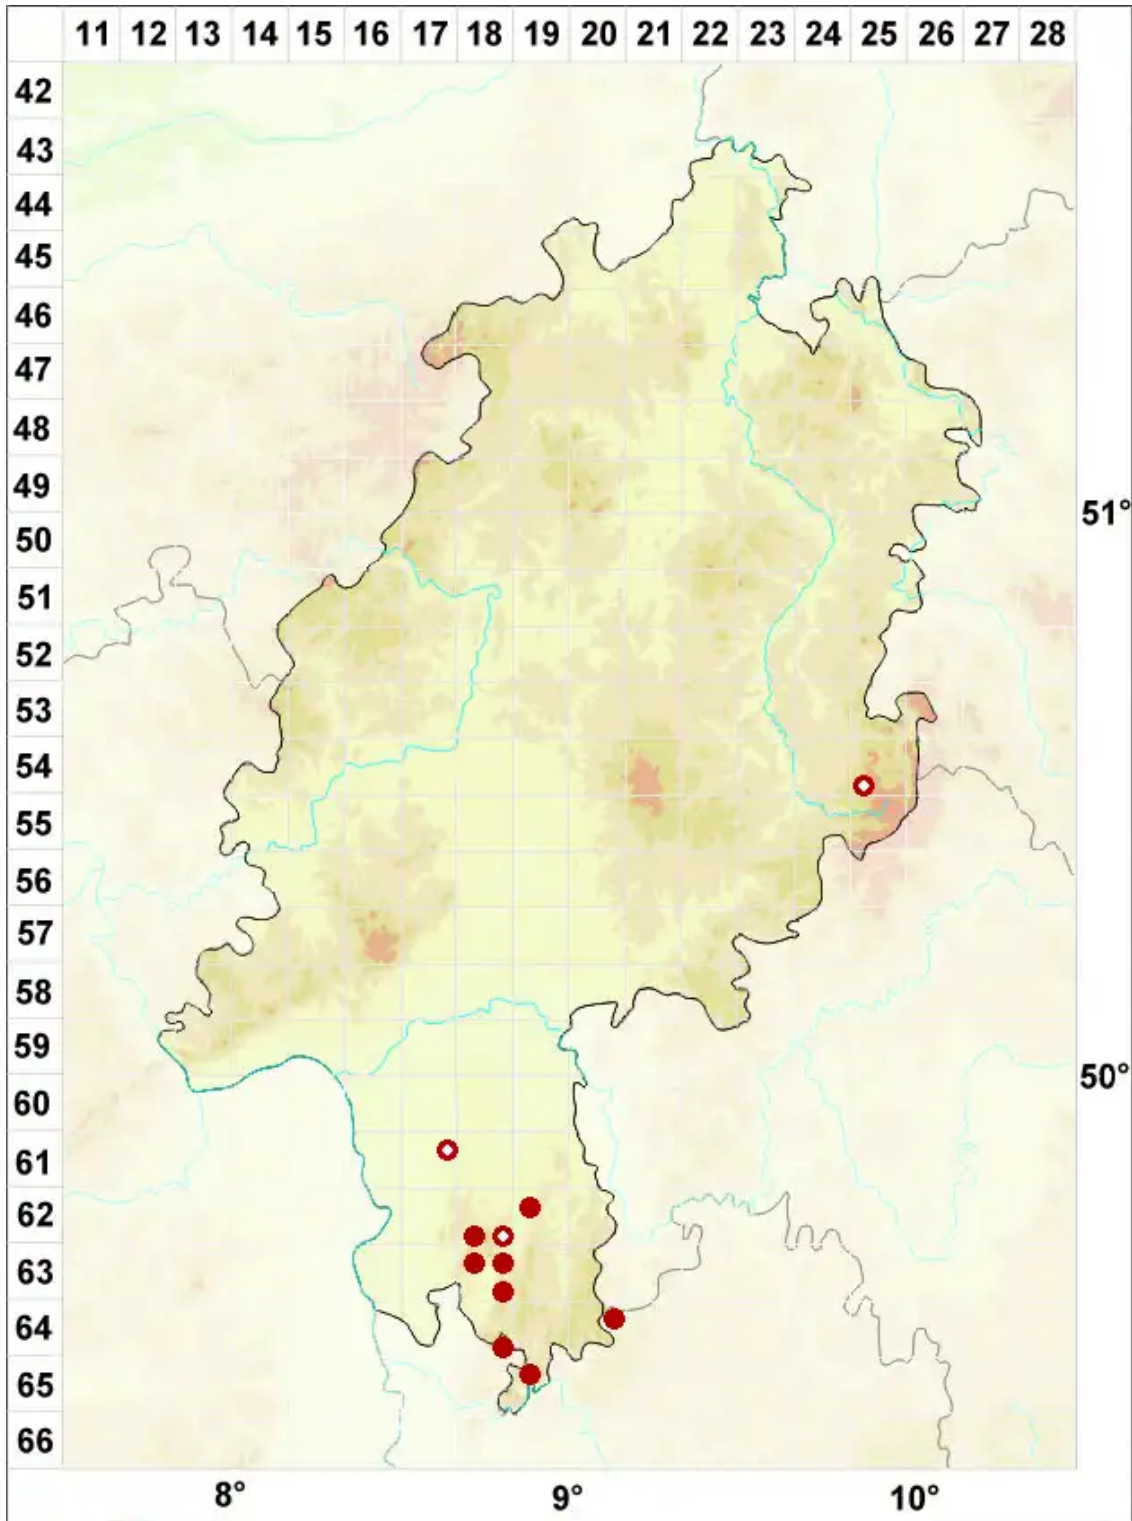

Lasallia pustulata (L.) Mérat

Pustelflechte

Legende:

- Symbole:**
Ausgefülltes Symbol:
Zeitraum von 1980 bis heute (Aktuelle Angabe)
Leeres Symbol:
Zeitraum vor 1980 (Altangabe)
Quadrat: Herbarbeleg